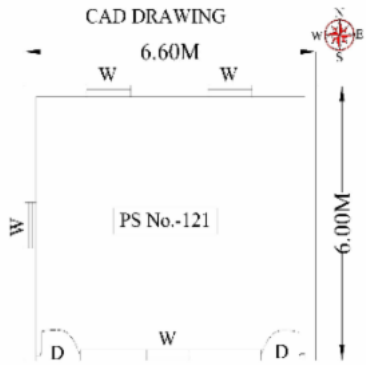

নির্বাচক নিবন্ধন আধিকারিকের স্বাক্ষর

Nazri Naksha

Google Map View

Polling Station Building Front View

Polling Station Front View

Cad View

Key MAP View

বিধানসভা নির্বাচনক্ষেত্রের নং, নাম : 290-ময়ূরেশ্বর
ভাগ নং, নাম : 1-গ্রাম-পূর্ব বড়তুড়িগ্রাম,