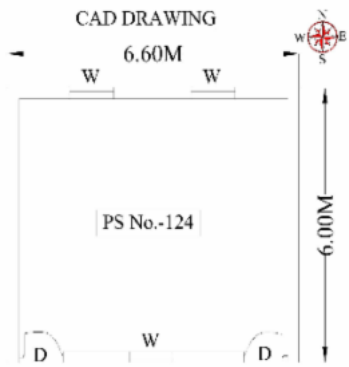

নির্বাচক নিবন্ধন আধিকারিকের স্বাক্ষর

Nazri Naksha

Google Map View

Polling Station Building Front View

Polling Station Front View

Cad View

Key MAP View

বিধানসভা নির্বাচনক্ষেত্রের নং, নাম : 290-ময়ূরেশ্বর  
ভাগ নং, নাম : 1-গ্রাম-বড়তুড়িগ্রাম মধ্যপাড়া