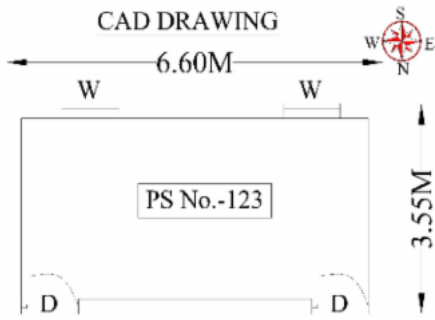

নির্বাচক নিবন্ধন আধিকারিকের স্বাক্ষর

Nazri Naksha

Google Map View

Polling Station Building Front View

Polling Station Front View

Cad View

Key MAP View

1 নাম : মিলনী সাহা স্বামীর নাম: দুর্গা দাস সাহা বাড়ির নং : n0149 বয়স : 38 লিঙ্গ : মহিলা	LPP2361202 ফটো উপলব্ধ	2 নাম : দুর্গা দাস সাহা পিতার নাম: সাধন সাহা বাড়ির নং : n0148 বয়স : 43 লিঙ্গ : পুরুষ	LPP2361210 ফটো উপলব্ধ	3 নাম : সাদের কবির পিতার নাম: হুমায়ূন রেজা বাড়ির নং : n0005 বয়স : 47 লিঙ্গ : পুরুষ	LPP1445873 ফটো উপলব্ধ
4 নাম : জাহাঙ্গীর কবীর পিতার নাম: হুমায়ূন রেজা বাড়ির নং : n0005 বয়স : 57 লিঙ্গ : পুরুষ	RSR2366912 ফটো উপলব্ধ	5 নাম : রেহেনা সুলতানা স্বামীর নাম: জাহাঙ্গীর কবির বাড়ির নং : n0005 বয়স : 48 লিঙ্গ : মহিলা	LPP1445840 ফটো উপলব্ধ	6 নাম : মনোয়ারা বিবি স্বামীর নাম: হুমায়ূন রেজা বাড়ির নং : n0005 বয়স : 77 লিঙ্গ : মহিলা	RSR2031441 ফটো উপলব্ধ
7 নাম : সাবিনা ইয়াসমিন স্বামীর নাম: মহঃ নাসিম মিয়া বাড়ির নং : n0004 বয়স : 48 লিঙ্গ : মহিলা	LPP2221984 ফটো উপলব্ধ	8 নাম : মনোয়ারা বিবি স্বামীর নাম: জালালউদ্দিন মিয়া বাড়ির নং : n0004 বয়স : 77 লিঙ্গ : মহিলা	WB/41/290/183173 ফটো উপলব্ধ	9 নাম : মহঃ নাসিম মিয়া পিতার নাম: জালালউদ্দিন মিয়া বাড়ির নং : n0004 বয়স : 60 লিঙ্গ : পুরুষ	LPP2291821 ফটো উপলব্ধ
10 নাম : ওয়াসিম মিয়া পিতার নাম: জালালউদ্দিন মিয়া বাড়ির নং : n0004 বয়স : 55 লিঙ্গ : পুরুষ	WB/41/290/183467 ফটো উপলব্ধ	11 নাম : হাসিবা বেগম স্বামীর নাম: ওয়াসিম মিয়া বাড়ির নং : n0004 বয়স : 43 লিঙ্গ : মহিলা	LPP2221992 ফটো উপলব্ধ	12 নাম : জসিমউদ্দিন মিয়া পিতার নাম: জালালউদ্দিন মিয়া বাড়ির নং : n0004 বয়স : 49 লিঙ্গ : পুরুষ	RSR2332682 ফটো উপলব্ধ
13 নাম : মাহাবুব কবীর পিতার নাম: হুমায়ূন রেজা বাড়ির নং : n0005 বয়স : 52 লিঙ্গ : পুরুষ	RSR2366920 ফটো উপলব্ধ	14 নাম : রিজিয়া সুলতান স্বামীর নাম: মাহাবুব কবীর বাড়ির নং : n0005 বয়স : 45 লিঙ্গ : মহিলা	LPP1937606 ফটো উপলব্ধ	15 নাম : সাহাবুব কবীর পিতার নাম: জাহাঙ্গীর কবীর বাড়ির নং : এন005 বয়স : 25 লিঙ্গ : পুরুষ	RSR1888221 ফটো উপলব্ধ
16 নাম : মেহেফুজ কবীর পিতার নাম: মাহাবুব কবীর বাড়ির নং : এন0005 বয়স : 20 লিঙ্গ : পুরুষ	RSR2343713 ফটো উপলব্ধ	17 নাম : মেহেনাজ সুলতানা পিতার নাম: জাহাঙ্গীর কবীর বাড়ির নং : এন0005 বয়স : 20 লিঙ্গ : মহিলা	RSR2343739 ফটো উপলব্ধ	18 নাম : কুলসুমা খাতুন পিতার নাম: সেখ ফারুকউল জামাল বাড়ির নং : 102 বয়স : 26 লিঙ্গ : মহিলা	UUD2064962 ফটো উপলব্ধ
19 নাম : ইলোরা ইয়াসমিন পিতার নাম: মহঃ নাসিম মিয়া বাড়ির নং : এন0004 বয়স : 23 লিঙ্গ : মহিলা	RSR2139822 ফটো উপলব্ধ	20 নাম : ওয়াহিদ মিয়া পিতার নাম: ওয়াসিম মিয়া বাড়ির নং : এন0004 বয়স : 20 লিঙ্গ : পুরুষ	RSR2328151 ফটো উপলব্ধ	21 নাম : আর্শেদা বেগম স্বামীর নাম: শিখমহম্মদ মিয়া বাড়ির নং : n0001 বয়স : 43 লিঙ্গ : মহিলা	LPP2036564 ফটো উপলব্ধ
22 নাম : জাহানারা বেগম স্বামীর নাম: সৈয়দ দিলদার আলী বাড়ির নং : n0001 বয়স : 38 লিঙ্গ : মহিলা	RSR1205046 ফটো উপলব্ধ	23 নাম : আবুল কালাম মিয়া পিতার নাম: আবদার আলি মিয়া বাড়ির নং : n0001 বয়স : 36 লিঙ্গ : পুরুষ	RSR0508457 ফটো উপলব্ধ	24 নাম : সৈয়দ ইউনুশ আলি পিতার নাম: সৈয়দ আক্তার আলি বাড়ির নং : n0001 বয়স : 59 লিঙ্গ : পুরুষ	WB/41/290/183413 ফটো উপলব্ধ
25 নাম : শিখ মহম্মদ আলী পিতার নাম: আক্তার আলী বাড়ির নং : n0001 বয়স : 54 লিঙ্গ : পুরুষ	WB/41/290/183349 ফটো উপলব্ধ	26 নাম : সিমরান খাতুন স্বামীর নাম: সৈয়দ আবদার আলি বাড়ির নং : N0001 বয়স : 25 লিঙ্গ : মহিলা	RSR2025633 ফটো উপলব্ধ	27 নাম : সাইদুল ইসলাম পিতার নাম: সৈয়দ ইউনুশ আলি বাড়ির নং : n0001 বয়স : 32 লিঙ্গ : পুরুষ	RSR1457191 ফটো উপলব্ধ
28 নাম : সৈয়দ দিলদার আলী পিতার নাম: সৈয়দ আবদার আলী বাড়ির নং : n0001 বয়স : 41 লিঙ্গ : পুরুষ	LPP2036580 ফটো উপলব্ধ	29 নাম : সৈয়দ আবদার আলী পিতার নাম: সৈয়দ ইউনুশ আলি বাড়ির নং : n0001 বয়স : 29 লিঙ্গ : পুরুষ	RSR1704782 ফটো উপলব্ধ	30 নাম : সফিকুল আলম মিয়া পিতার নাম: আবুল খায়ের মিয়া বাড়ির নং : n0001 বয়স : 50 লিঙ্গ : পুরুষ	LPP2291805 ফটো উপলব্ধ