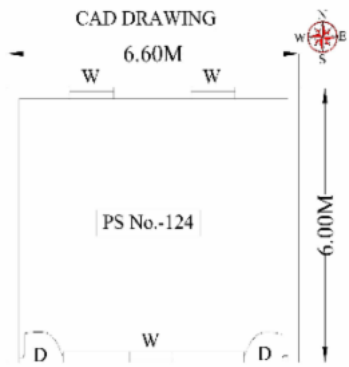

নির্বাচক নিবন্ধন আধিকারিকের স্বাক্ষর

Nazri Naksha

Google Map View

Polling Station Building Front View

Polling Station Front View

Cad View

Key MAP View

1 নাম : মতিয়ারা বিবি স্বামীর নাম : নওদুল সেখ বাড়ির নং : n0117 বয়স : 31 লিঙ্গ : মহিলা	RSR1552793 ফটো উপলব্ধ	2 নাম : হাসিনা বিবি স্বামীর নাম : আমানতুল্লা আলী বাড়ির নং : n0103 বয়স : 41 লিঙ্গ : মহিলা	LPP2361541 ফটো উপলব্ধ	3 নাম : আমানতুল্লা পিতার নাম : সারজাদ আলী বাড়ির নং : n0103 বয়স : 37 লিঙ্গ : পুরুষ	LPP2361558 ফটো উপলব্ধ
4 নাম : মানোয়ারা বিবি স্বামীর নাম : সারজাদ আলী বাড়ির নং : n0103 বয়স : 76 লিঙ্গ : মহিলা	WB/41/290/183034 ফটো উপলব্ধ	5 নাম : জাকেরুল বিবি স্বামীর নাম : হানিফ সেখ বাড়ির নং : n0084 বয়স : 55 লিঙ্গ : মহিলা	RSR1118009 ফটো উপলব্ধ	6 নাম : হাসান সেখ পিতার নাম : জহর সেখ বাড়ির নং : n0084 বয়স : 59 লিঙ্গ : পুরুষ	RSR1117993 ফটো উপলব্ধ
7 নাম : মহঃ মিলন পিতার নাম : মঈন সেখ বাড়ির নং : n0084 বয়স : 41 লিঙ্গ : পুরুষ	RSR1118124 ফটো উপলব্ধ	8 নাম : মহঃ হানিফ সেখ পিতার নাম : মহঃ হারুন সেখ বাড়ির নং : n0138 বয়স : 74 লিঙ্গ : পুরুষ	LPP2361590 ফটো উপলব্ধ	9 নাম : মহঃ মৈনুদ্দিন সেখ পিতার নাম : মহঃ হানিফ সেখ বাড়ির নং : n0136 বয়স : 51 লিঙ্গ : পুরুষ	LPP2361574 ফটো উপলব্ধ
10 নাম : ফেনসি বিবি স্বামীর নাম : সুখস শেখ বাড়ির নং : n0177 বয়স : 59 লিঙ্গ : মহিলা	RSR1967397 ফটো উপলব্ধ	11 নাম : গুন্ডা মণ্ডল স্বামীর নাম : সুরত মণ্ডল বাড়ির নং : n0181 বয়স : 40 লিঙ্গ : মহিলা	LPP2360980 ফটো উপলব্ধ	12 নাম : কেনিজা বিবি স্বামীর নাম : মাহাতাব আলি বাড়ির নং : n0124 বয়স : 67 লিঙ্গ : মহিলা	LPP1446913 ফটো উপলব্ধ
13 নাম : সুরাইয়া পারভিন স্বামীর নাম : সাবের আলি বাড়ির নং : n0124 বয়স : 35 লিঙ্গ : মহিলা	RSR1205145 ফটো উপলব্ধ	14 নাম : সাবের আলি পিতার নাম : মাহাতাব আলি বাড়ির নং : n0124 বয়স : 43 লিঙ্গ : পুরুষ	LPP2036788 ফটো উপলব্ধ	15 নাম : মাহাতাব আলী পিতার নাম : আল্লারাখু সেখ বাড়ির নং : n0124 বয়স : 83 লিঙ্গ : পুরুষ	LPP2416014 ফটো উপলব্ধ
16 নাম : সুরত কর্মকার পিতার নাম : গৌরাজ কর্মকার বাড়ির নং : n0030 বয়স : 48 লিঙ্গ : পুরুষ	LPP1446137 ফটো উপলব্ধ	17 নাম : টিকু বাগদী(কর্মকার) স্বামীর নাম : সুরত কর্মকার বাড়ির নং : n0030 বয়স : 48 লিঙ্গ : মহিলা	RSR1294966 ফটো উপলব্ধ	18 নাম : বাপি কর্মকার পিতার নাম : গৌরাজ কর্মকার বাড়ির নং : n0030 বয়স : 45 লিঙ্গ : পুরুষ	RSR1552637 ফটো উপলব্ধ
19 নাম : অমিত কর্মকার পিতার নাম : নির্মল কর্মকার বাড়ির নং : n0030 বয়স : 30 লিঙ্গ : পুরুষ	RSR1552561 ফটো উপলব্ধ	20 নাম : মিঠু কর্মকার স্বামীর নাম : নির্মল কর্মকার বাড়ির নং : n0030 বয়স : 62 লিঙ্গ : মহিলা	LPP1403054 ফটো উপলব্ধ	21 নাম : নির্মল কর্মকার পিতার নাম : গৌরাজ কর্মকার বাড়ির নং : n0030 বয়স : 62 লিঙ্গ : পুরুষ	LPP1403047 ফটো উপলব্ধ
22 নাম : শেফালী কর্মকার স্বামীর নাম : গৌরাজ কর্মকার বাড়ির নং : n0030 বয়স : 78 লিঙ্গ : মহিলা	WB/41/290/183209 ফটো উপলব্ধ	23 নাম : রেশমিনা খাতুন পিতার নাম : মহঃহাসিল সেখ বাড়ির নং : n0195 বয়স : 33 লিঙ্গ : মহিলা	RSR1457407 ফটো উপলব্ধ	24 নাম : রেজিনা খাতুন (বিবি) স্বামীর নাম : আরোজ সেখ বাড়ির নং : n0175 বয়স : 32 লিঙ্গ : মহিলা	RSR1705169 ফটো উপলব্ধ
25 নাম : গুন্ডা মণ্ডল স্বামীর নাম : মানিক মণ্ডল বাড়ির নং : এন0078 বয়স : 36 লিঙ্গ : মহিলা	NUM0520833 ফটো উপলব্ধ	26 নাম : পরমিতা দলুই পিতার নাম : সহদেব দলুই বাড়ির নং : এন0079 বয়স : 23 লিঙ্গ : মহিলা	RSR2139996 ফটো উপলব্ধ	27 নাম : উর্বশী মন্ডল দলুই স্বামীর নাম : শেলেন দলুই বাড়ির নং : এন0078 বয়স : 29 লিঙ্গ : মহিলা	RSR2140051 ফটো উপলব্ধ
28 নাম : সন্তোষ দলুই পিতার নাম : অজিত কুমার দলুই বাড়ির নং : n0080 বয়স : 37 লিঙ্গ : পুরুষ	LPP2361228 ফটো উপলব্ধ	29 নাম : নির্মলা দলুই স্বামীর নাম : অজিত দলুই বাড়ির নং : n0080 বয়স : 62 লিঙ্গ : মহিলা	WB/41/290/183339 ফটো উপলব্ধ	30 নাম : অজিত দলুই পিতার নাম : শ্রীপতি দলুই বাড়ির নং : n0080 বয়স : 70 লিঙ্গ : পুরুষ	WB/41/290/183120 ফটো উপলব্ধ