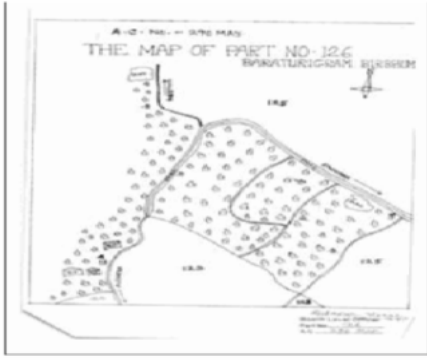

নির্বাচক নিবন্ধন আধিকারিকের স্বাক্ষর

Nazri Naksha

Google Map View

Polling Station Building Front View

Polling Station Front View

Cad View

Key MAP View

বিধানসভা নির্বাচনক্ষেত্রের নং, নাম : 290-ময়ূরেশ্বর  
ভাগ নং, নাম : 1-গ্রাম-বড়তুড়িগ্রাম,উত্তরপূর্বপাড়া