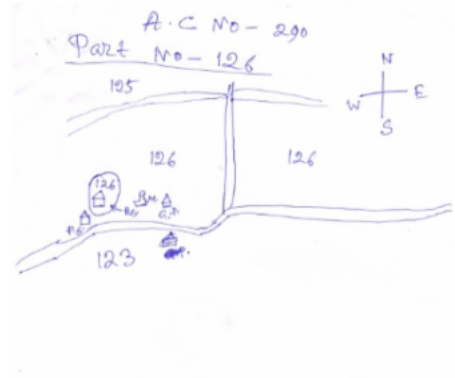

নির্বাচক নিবন্ধন আধিকারিকের স্বাক্ষর

Nazri Naksha

Google Map View

Polling Station Building Front View

Polling Station Front View

Cad View

Key MAP View

বিধানসভা নির্বাচনক্ষেত্রের নং, নাম : 290-ময়ূরেশ্বর  
ভাগ নং, নাম : 1-গ্রাম-বড়তুড়িগ্রাম,উত্তরপূর্বপাড়া