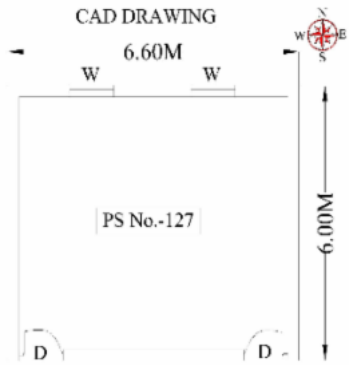

নির্বাচক নিবন্ধন আধিকারিকের স্বাক্ষর

Nazri Naksha

Google Map View

Polling Station Building Front View

Polling Station Front View

Cad View

Key MAP View

1 নাম : মনিকা মণ্ডল পিতার নাম: টগর মণ্ডল বাড়ির নং : n0105 বয়স : 55 লিঙ্গ : মহিলা	LPP2362069 ফটো উপলব্ধ	2 নাম : বলরাম কোনাই পিতার নাম: সমীর কোনাই বাড়ির নং : নং237 বয়স : 22 লিঙ্গ : পুরুষ	RSR2214682 ফটো উপলব্ধ	3 নাম : কৌশিক কোনাই পিতার নাম: পরেশ কোনাই বাড়ির নং : নং139 বয়স : 22 লিঙ্গ : পুরুষ	RSR2214732 ফটো উপলব্ধ
4 নাম : শ্যামলী বায়েন স্বামীর নাম: বাপন বায়েন বাড়ির নং : N0072 বয়স : 26 লিঙ্গ : মহিলা	RSR2023935 ফটো উপলব্ধ	5 নাম : বাপন বায়েন পিতার নাম: নেপাল বায়েন বাড়ির নং : n0072 বয়স : 28 লিঙ্গ : পুরুষ	RSR1705797 ফটো উপলব্ধ	6 নাম : শুভেন্দু গড়াই পিতার নাম: সুকুমার গড়াই বাড়ির নং : এন00132 বয়স : 23 লিঙ্গ : পুরুষ	RSR2214567 ফটো উপলব্ধ
7 নাম : রুপালী বায়েন স্বামীর নাম: নেপাল বায়েন বাড়ির নং : n0072 বয়স : 45 লিঙ্গ : মহিলা	LPP1405661 ফটো উপলব্ধ	8 নাম : নেপাল বায়েন পিতার নাম: লালচাঁদ বায়েন বাড়ির নং : n0072 বয়স : 54 লিঙ্গ : পুরুষ	WB/41/290/192694 ফটো উপলব্ধ	9 নাম : রামেশ্বরী বায়েন স্বামীর নাম: গোপাল বায়েন বাড়ির নং : n0072 বয়স : 55 লিঙ্গ : মহিলা	RSR2324663 ফটো উপলব্ধ
10 নাম : গোপাল বায়েন পিতার নাম: লালচাঁদ বায়েন বাড়ির নং : n0072 বয়স : 56 লিঙ্গ : পুরুষ	WB/41/290/192506 ফটো উপলব্ধ	11 নাম : পারুল মন্ডল স্বামীর নাম: তপন মণ্ডল বাড়ির নং : n0100 বয়স : 54 লিঙ্গ : মহিলা	RSR2184612 ফটো উপলব্ধ	12 নাম : ভারতী গড়াই স্বামীর নাম: অশোক গড়াই বাড়ির নং : n0100 বয়স : 66 লিঙ্গ : মহিলা	WB/41/290/192320 ফটো উপলব্ধ
13 নাম : অশোক গড়াই পিতার নাম: দেবেন্দ্র গড়াই বাড়ির নং : n0100 বয়স : 69 লিঙ্গ : পুরুষ	WB/41/290/192330 ফটো উপলব্ধ	14 নাম : সাধন গড়াই পিতার নাম: দেবেন্দ্র গড়াই বাড়ির নং : n0099 বয়স : 73 লিঙ্গ : পুরুষ	WB/41/290/192642 ফটো উপলব্ধ	15 নাম : পার্থ গড়াই পিতার নাম: কৃষ্ণ গড়াই বাড়ির নং : n0067 বয়স : 33 লিঙ্গ : পুরুষ	RSR1296052 ফটো উপলব্ধ
16 নাম : চায়না গড়াই স্বামীর নাম: কৃষ্ণ গড়াই বাড়ির নং : n0067 বয়স : 56 লিঙ্গ : মহিলা	WB/41/290/192375 ফটো উপলব্ধ	17 নাম : কৃষ্ণ গড়াই পিতার নাম: দুঃখহরন গড়াই বাড়ির নং : n0067 বয়স : 61 লিঙ্গ : পুরুষ	LPP1405729 ফটো উপলব্ধ	18 নাম : প্রণব বায়েন পিতার নাম: নেপাল বায়েন বাড়ির নং : N0072 বয়স : 25 লিঙ্গ : পুরুষ	RSR2023562 ফটো উপলব্ধ
19 নাম : চুম্পা বায়েন স্বামীর নাম: প্রণব বায়েন বাড়ির নং : নমুপাড়া বয়স : 24 লিঙ্গ : মহিলা	RSR2368538 ফটো উপলব্ধ	20 নাম : বনি গরাই পিতার নাম: শিবশঙ্কর গরাই বাড়ির নং : নং 124 বয়স : 22 লিঙ্গ : মহিলা	RSR2215044 ফটো উপলব্ধ	21 নাম : শান্তিবালা ঘোষ স্বামীর নাম: এককড়ি ঘোষ বাড়ির নং : n0018 বয়স : 73 লিঙ্গ : মহিলা	WB/41/290/192324 ফটো উপলব্ধ
22 নাম : পূর্ণিমা ঘোষ (মণ্ডল) স্বামীর নাম: বিশ্বজিৎ মণ্ডল বাড়ির নং : n0258 বয়স : 33 লিঙ্গ : মহিলা	RSR1495845 ফটো উপলব্ধ	23 নাম : চুমকী দাস (মাল) স্বামীর নাম: অমিত কুমার দাস বাড়ির নং : n0061 বয়স : 30 লিঙ্গ : মহিলা	RSR1743525 ফটো উপলব্ধ	Q নাম : আরতি দাস স্বামীর নাম: পরেশ দাস বাড়ির নং : বয়স : 51 লিঙ্গ : মহিলা	RSR1773712 ফটো উপলব্ধ
25 নাম : ঝুমা মাল স্বামীর নাম: জশোজয় মাল বাড়ির নং : এন0061 বয়স : 28 লিঙ্গ : মহিলা	RSR2140499 ফটো উপলব্ধ	26 নাম : জশোজয় মাল পিতার নাম: সবেশ্বর মাল বাড়ির নং : n0061 বয়স : 36 লিঙ্গ : পুরুষ	RSR1295609 ফটো উপলব্ধ	27 নাম : অমিত কুমার দাস পিতার নাম: অসীম কুমার দাস বাড়ির নং : n0061 বয়স : 40 লিঙ্গ : পুরুষ	LPP2416378 ফটো উপলব্ধ
28 নাম : মায়ারানী দাস স্বামীর নাম: অসীম কুমার দাস বাড়ির নং : n0061 বয়স : 61 লিঙ্গ : মহিলা	WB/41/290/192248 ফটো উপলব্ধ	29 নাম : অসীম কুমার দাস পিতার নাম: সবেশ্বর দাস বাড়ির নং : n0061 বয়স : 70 লিঙ্গ : পুরুষ	WB/41/290/192309 ফটো উপলব্ধ	30 নাম : তরুন কান্তি দে পিতার নাম: মুনালকান্তি দে বাড়ির নং : n0096 বয়স : 53 লিঙ্গ : পুরুষ	WB/41/290/192064 ফটো উপলব্ধ