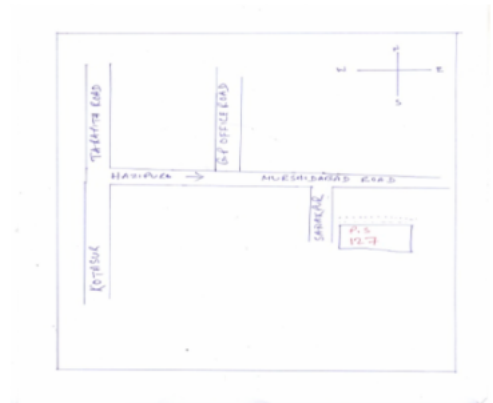

নির্বাচক নিবন্ধন আধিকারিকের স্বাক্ষর

Nazri Naksha

Google Map View

Polling Station Building Front View

Polling Station Front View

Cad View

Key MAP View

1 নাম : মনিকা মণ্ডল পিতার নাম: টগর মণ্ডল বাড়ির নং : n0105 বয়স : 55 লিঙ্গ : মহিলা	LPP2362069 ফটো উপলব্ধ	2 নাম : বলরাম কোনাই পিতার নাম: সমীর কোনাই বাড়ির নং : নং237 বয়স : 22 লিঙ্গ : পুরুষ	RSR2214682 ফটো উপলব্ধ	3 নাম : কৌশিক কোনাই পিতার নাম: পরেশ কোনাই বাড়ির নং : নং139 বয়স : 22 লিঙ্গ : পুরুষ	RSR2214732 ফটো উপলব্ধ
4 নাম : শ্যামলী বায়েন স্বামীর নাম: বাপন বায়েন বাড়ির নং : N0072 বয়স : 26 লিঙ্গ : মহিলা	RSR2023935 ফটো উপলব্ধ	5 নাম : বাপন বায়েন পিতার নাম: নেপাল বায়েন বাড়ির নং : n0072 বয়স : 28 লিঙ্গ : পুরুষ	RSR1705797 ফটো উপলব্ধ	6 নাম : শুভেন্দু গড়াই পিতার নাম: সুকুমার গড়াই বাড়ির নং : এন00132 বয়স : 23 লিঙ্গ : পুরুষ	RSR2214567 ফটো উপলব্ধ
7 নাম : রুপালী বায়েন স্বামীর নাম: নেপাল বায়েন বাড়ির নং : n0072 বয়স : 45 লিঙ্গ : মহিলা	LPP1405661 ফটো উপলব্ধ	8 নাম : নেপাল বায়েন পিতার নাম: লালচাঁদ বায়েন বাড়ির নং : n0072 বয়স : 54 লিঙ্গ : পুরুষ	WB/41/290/192694 ফটো উপলব্ধ	9 নাম : রামেশ্বরী বায়েন স্বামীর নাম: গোপাল বায়েন বাড়ির নং : n0072 বয়স : 55 লিঙ্গ : মহিলা	RSR2324663 ফটো উপলব্ধ
10 নাম : গোপাল বায়েন পিতার নাম: লালচাঁদ বায়েন বাড়ির নং : n0072 বয়স : 56 লিঙ্গ : পুরুষ	WB/41/290/192506 ফটো উপলব্ধ	11 নাম : পারুল মন্ডল স্বামীর নাম: তপন মণ্ডল বাড়ির নং : n0100 বয়স : 54 লিঙ্গ : মহিলা	RSR2184612 ফটো উপলব্ধ	12 নাম : ভারতী গড়াই স্বামীর নাম: অশোক গড়াই বাড়ির নং : n0100 বয়স : 66 লিঙ্গ : মহিলা	WB/41/290/192320 ফটো উপলব্ধ
13 নাম : অশোক গড়াই পিতার নাম: দেবেন্দ্র গড়াই বাড়ির নং : n0100 বয়স : 69 লিঙ্গ : পুরুষ	WB/41/290/192330 ফটো উপলব্ধ	14 নাম : সাধন গড়াই পিতার নাম: দেবেন্দ্র গড়াই বাড়ির নং : n0099 বয়স : 73 লিঙ্গ : পুরুষ	WB/41/290/192642 ফটো উপলব্ধ	15 নাম : পার্থ গড়াই পিতার নাম: কৃষ্ণ গড়াই বাড়ির নং : n0067 বয়স : 33 লিঙ্গ : পুরুষ	RSR1296052 ফটো উপলব্ধ
16 নাম : চায়না গড়াই স্বামীর নাম: কৃষ্ণ গড়াই বাড়ির নং : n0067 বয়স : 56 লিঙ্গ : মহিলা	WB/41/290/192375 ফটো উপলব্ধ	17 নাম : কৃষ্ণ গড়াই পিতার নাম: দুঃখহরন গড়াই বাড়ির নং : n0067 বয়স : 61 লিঙ্গ : পুরুষ	LPP1405729 ফটো উপলব্ধ	18 নাম : প্রণব বায়েন পিতার নাম: নেপাল বায়েন বাড়ির নং : N0072 বয়স : 25 লিঙ্গ : পুরুষ	RSR2023562 ফটো উপলব্ধ
19 নাম : চুম্পা বায়েন স্বামীর নাম: প্রণব বায়েন বাড়ির নং : নমুপাড়া বয়স : 24 লিঙ্গ : মহিলা	RSR2368538 ফটো উপলব্ধ	20 নাম : বনি গরাই পিতার নাম: শিবশঙ্কর গরাই বাড়ির নং : নং 124 বয়স : 22 লিঙ্গ : মহিলা	RSR2215044 ফটো উপলব্ধ	21 নাম : শান্তিবালা ঘোষ স্বামীর নাম: এককড়ি ঘোষ বাড়ির নং : n0018 বয়স : 73 লিঙ্গ : মহিলা	WB/41/290/192324 ফটো উপলব্ধ
22 নাম : পূর্ণিমা ঘোষ (মণ্ডল) স্বামীর নাম: বিশ্বজিৎ মণ্ডল বাড়ির নং : n0258 বয়স : 33 লিঙ্গ : মহিলা	RSR1495845 ফটো উপলব্ধ	23 নাম : চুমকী দাস (মাল) স্বামীর নাম: অমিত কুমার দাস বাড়ির নং : n0061 বয়স : 30 লিঙ্গ : মহিলা	RSR1743525 ফটো উপলব্ধ	Q নাম : আরতি দাস স্বামীর নাম: পরেশ দাস বাড়ির নং : বয়স : 51 লিঙ্গ : মহিলা	RSR1773712 ফটো উপলব্ধ
25 নাম : ঝুমা মাল স্বামীর নাম: জশোজয় মাল বাড়ির নং : এন0061 বয়স : 28 লিঙ্গ : মহিলা	RSR2140499 ফটো উপলব্ধ	26 নাম : জশোজয় মাল পিতার নাম: সবেশ্বর মাল বাড়ির নং : n0061 বয়স : 36 লিঙ্গ : পুরুষ	RSR1295609 ফটো উপলব্ধ	27 নাম : অমিত কুমার দাস পিতার নাম: অসীম কুমার দাস বাড়ির নং : n0061 বয়স : 40 লিঙ্গ : পুরুষ	LPP2416378 ফটো উপলব্ধ
28 নাম : মায়ারানী দাস স্বামীর নাম: অসীম কুমার দাস বাড়ির নং : n0061 বয়স : 61 লিঙ্গ : মহিলা	WB/41/290/192248 ফটো উপলব্ধ	29 নাম : অসীম কুমার দাস পিতার নাম: সবেশ্বর দাস বাড়ির নং : n0061 বয়স : 70 লিঙ্গ : পুরুষ	WB/41/290/192309 ফটো উপলব্ধ	30 নাম : তরুন কান্তি দে পিতার নাম: মুনালকান্তি দে বাড়ির নং : n0096 বয়স : 53 লিঙ্গ : পুরুষ	WB/41/290/192064 ফটো উপলব্ধ