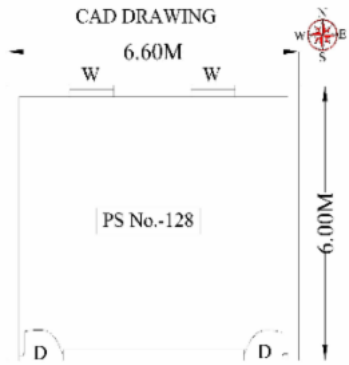

নির্বাচক নিবন্ধন আধিকারিকের স্বাক্ষর

Nazri Naksha

Google Map View

Polling Station Building Front View

Polling Station Front View

Cad View

Key MAP View

বিধানসভা নির্বাচনক্ষেত্রের নং, নাম : 290-ময়ূরেশ্বর  
ভাগ নং, নাম : 1-গ্রাম-হাজরাপাড়া,