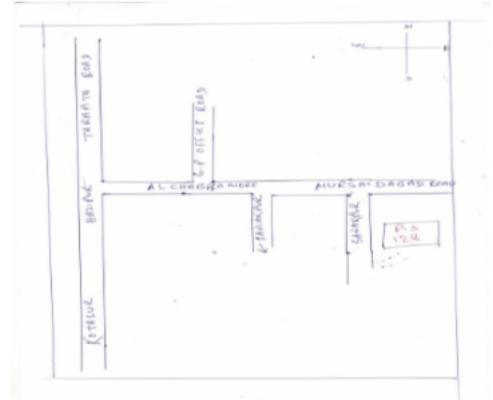

নির্বাচক নিবন্ধন আধিকারিকের স্বাক্ষর

Nazri Naksha

Google Map View

Polling Station Building Front View

Polling Station Front View

Cad View

Key MAP View

বিধানসভা নির্বাচনক্ষেত্রের নং, নাম : 290-ময়ূরেশ্বর  
ভাগ নং, নাম : 1-গ্রাম-হাজরাপাড়া,