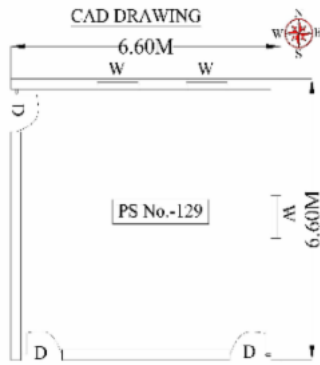

নির্বাচক নিবন্ধন আধিকারিকের স্বাক্ষর

Nazri Naksha

Google Map View

Polling Station Building Front View

Polling Station Front View

Cad View

Key MAP View

1 নাম : আতিয়া বিবি স্বামীর নাম: মনিরুল মিধ্যা বাড়ির নং : n0006 বয়স : 64 লিঙ্গ : মহিলা ফটো উপলব্ধ	WB/41/290/198143	2 নাম : সাহানা জ বিবি স্বামীর নাম: লাল মহঃ সেখ বাড়ির নং : n0094 বয়স : 48 লিঙ্গ : মহিলা ফটো উপলব্ধ	LPP1405109	3 নাম : কুরফা বিবি স্বামীর নাম: কলম সেখ বাড়ির নং : n0094 বয়স : 88 লিঙ্গ : মহিলা ফটো উপলব্ধ	WB/41/290/198280
4 নাম : নুরনোহার বিবি স্বামীর নাম: আলাউদ্দিন সেখ বাড়ির নং : n0093 বয়স : 60 লিঙ্গ : মহিলা ফটো উপলব্ধ	WB/41/290/198081	5 নাম : ফুলসোরা বিবি স্বামীর নাম: পিয়ার সেখ বাড়ির নং : n0090 বয়স : 68 লিঙ্গ : মহিলা ফটো উপলব্ধ	WB/41/290/198591	6 নাম : সাইফুদ্দিন সেখ পিতার নাম: নজিবর সেখ বাড়ির নং : n0088 বয়স : 34 লিঙ্গ : পুরুষ ফটো উপলব্ধ	RSR1297977
7 নাম : রেজিনা বিবি স্বামীর নাম: সবির সেখ বাড়ির নং : n0088 বয়স : 38 লিঙ্গ : মহিলা ফটো উপলব্ধ	RSR1296839	8 নাম : সাবিলা বিবি স্বামীর নাম: সেলুকাস সেখ বাড়ির নং : n0088 বয়স : 50 লিঙ্গ : মহিলা ফটো উপলব্ধ	WB/41/290/198262	9 নাম : সেলুকাস আদি পিতার নাম: বাবির আলি বাড়ির নং : n0088 বয়স : 52 লিঙ্গ : পুরুষ ফটো উপলব্ধ	WB/41/290/198341
10 নাম : সাবির সেখ মায়ের নাম: নাজিমা বিবি বাড়ির নং : n0088 বয়স : 40 লিঙ্গ : পুরুষ ফটো উপলব্ধ	LPP2222859	11 নাম : সেরিনা বিবি স্বামীর নাম: চাঁদমহম্মদ সেখ বাড়ির নং : n0088 বয়স : 38 লিঙ্গ : মহিলা ফটো উপলব্ধ	RSR0533604	12 নাম : চাঁদমহম্মদ সেখ মায়ের নাম: নাজিমা বিবি বাড়ির নং : n0088 বয়স : 40 লিঙ্গ : পুরুষ ফটো উপলব্ধ	RSR0533596
13 নাম : নাজিমা বিবি স্বামীর নাম: বাবর সেখ বাড়ির নং : n0088 বয়স : 74 লিঙ্গ : মহিলা ফটো উপলব্ধ	WB/41/290/198261	14 নাম : দুলালী বিবি স্বামীর নাম: তোজেমল সেখ বাড়ির নং : n0100 বয়স : 52 লিঙ্গ : মহিলা ফটো উপলব্ধ	WB/41/290/198424	15 নাম : পাসনূরনোহার বিবি স্বামীর নাম: হাকিম আবদুল সেখ বাড়ির নং : n0100 বয়স : 79 লিঙ্গ : মহিলা ফটো উপলব্ধ	WB/41/290/198226
16 নাম : তৈয়মিনা খাতুন পিতার নাম: সৈয়দ সেখ বাড়ির নং : n0088 বয়স : 32 লিঙ্গ : মহিলা ফটো উপলব্ধ	RSR1458561	17 নাম : সেখ আব্দুল রব পিতার নাম: ইফরাজ সেখ বাড়ির নং : n0127 বয়স : 62 লিঙ্গ : পুরুষ ফটো উপলব্ধ	WB/41/290/198016	18 নাম : আনোয়ারা বিবি স্বামীর নাম: রুহুলবক্স সেখ বাড়ির নং : n0126 বয়স : 64 লিঙ্গ : মহিলা ফটো উপলব্ধ	WB/41/290/198586
19 নাম : ফরিদা খাতুন স্বামীর নাম: হুরমান সেখ বাড়ির নং : n0083 বয়স : 33 লিঙ্গ : মহিলা ফটো উপলব্ধ	RSR1458728	20 নাম : বাসিরদ্দিন সেখ পিতার নাম: হেলু সেখ বাড়ির নং : n0083 বয়স : 42 লিঙ্গ : পুরুষ ফটো উপলব্ধ	LPP1937994	21 নাম : সেখ নূরমান মায়ের নাম: রেজিয়া বিবি বাড়ির নং : n0083 বয়স : 42 লিঙ্গ : পুরুষ ফটো উপলব্ধ	LPP2040335
22 নাম : হাসিরুল সেখ পিতার নাম: আলম সেখ বাড়ির নং : n0083 বয়স : 32 লিঙ্গ : পুরুষ ফটো উপলব্ধ	RSR1458470	23 নাম : রেজিয়া বিবি স্বামীর নাম: আলম সেখ বাড়ির নং : n0083 বয়স : 74 লিঙ্গ : মহিলা ফটো উপলব্ধ	WB/41/290/198166	24 নাম : রবিউল্লাহ বিবি স্বামীর নাম: মনিরুল সেখ বাড়ির নং : n0174 বয়স : 38 লিঙ্গ : মহিলা ফটো উপলব্ধ	RSR1297050
25 নাম : জুলুসা বিবি স্বামীর নাম: কামিরুল সেখ বাড়ির নং : n0174 বয়স : 40 লিঙ্গ : মহিলা ফটো উপলব্ধ	LPP2040426	26 নাম : কামিরুল সেখ পিতার নাম: হবিবর সেখ বাড়ির নং : n0174 বয়স : 54 লিঙ্গ : পুরুষ ফটো উপলব্ধ	WB/41/290/198607	27 নাম : কামিরুল্লাহ বিবি স্বামীর নাম: হবিবর সেখ বাড়ির নং : n0174 বয়স : 72 লিঙ্গ : মহিলা ফটো উপলব্ধ	LPP2293157
28 নাম : জোবেরা বিবি স্বামীর নাম: জাফর সেখ বাড়ির নং : n0163 বয়স : 73 লিঙ্গ : মহিলা ফটো উপলব্ধ	WB/41/290/198162	29 নাম : অনিলা বিবি স্বামীর নাম: ফাইজুলহক সেখ বাড়ির নং : n0162 বয়স : 50 লিঙ্গ : মহিলা ফটো উপলব্ধ	WB/41/290/198082	30 নাম : ফাইজুল হক পিতার নাম: ফজলেহক সেখ বাড়ির নং : n0162 বয়স : 54 লিঙ্গ : পুরুষ ফটো উপলব্ধ	RSR2395093