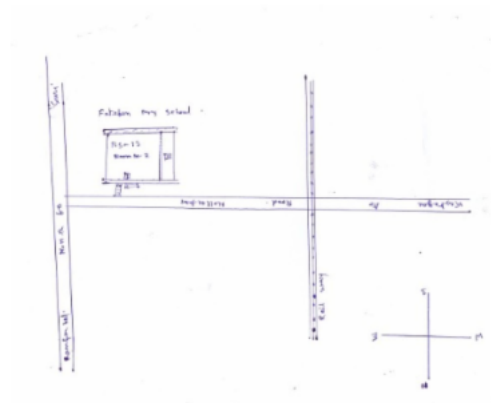

নির্বাচক নিবন্ধন আধিকারিকের স্বাক্ষর

Nazri Naksha

Google Map View

Polling Station Building Front View

Polling Station Front View

Cad View

Key MAP View

1 নাম : অরুণ কর্মকার পিতার নাম: মহীতোষ কর্মকার বাড়ির নং : n0041 বয়স : 64 লিঙ্গ : পুরুষ	CBF2876290 ফটো উপলব্ধ	2 নাম : সুদীপ ব্যানার্জী পিতার নাম: জীতেন্দ্র মোহন ব্যানার্জী বাড়ির নং : n0035 বয়স : 42 লিঙ্গ : পুরুষ	CBF2876340 ফটো উপলব্ধ	3 নাম : জয়দীপ ব্যানার্জী পিতার নাম: জীতেন্দ্র মোহন ব্যানার্জী বাড়ির নং : n0035 বয়স : 44 লিঙ্গ : পুরুষ	CBF2876357 ফটো উপলব্ধ
4 নাম : জীতেন্দ্রমোহন ব্যানার্জী পিতার নাম: রথীন্দ্রমোহন ব্যানার্জী বাড়ির নং : n0035 বয়স : 72 লিঙ্গ : পুরুষ	CBF2876092 ফটো উপলব্ধ	5 নাম : মুক্তা কর্মকার স্বামীর নাম: অরুণ কর্মকার বাড়ির নং : n0030 বয়স : 58 লিঙ্গ : মহিলা	CBF2876282 ফটো উপলব্ধ	6 নাম : লখাই মাল পিতার নাম: চণ্ডী মাল বাড়ির নং : n0239 বয়স : 42 লিঙ্গ : পুরুষ	RSR0041533 ফটো উপলব্ধ
7 নাম : সন্ধ্যা বাউরী স্বামীর নাম: প্রদীপ বাউরী বাড়ির নং : n0237 বয়স : 56 লিঙ্গ : মহিলা	RSR0041657 ফটো উপলব্ধ	8 নাম : বর্না মণ্ডল স্বামীর নাম: দেবেন্দ্র নাথ মণ্ডল বাড়ির নং : n0233 বয়স : 54 লিঙ্গ : মহিলা	WB/42/291/015287 ফটো উপলব্ধ	9 নাম : মমতা কর্মকার স্বামীর নাম: নব কুমার কর্মকার বাড়ির নং : n0232 বয়স : 68 লিঙ্গ : মহিলা	CBF0130906 ফটো উপলব্ধ
10 নাম : সোমনাথ বায়েন পিতার নাম: সতন বায়েন বাড়ির নং : n0229 বয়স : 38 লিঙ্গ : পুরুষ	CBF2876597 ফটো উপলব্ধ	11 নাম : বিদ্যুৎ মণ্ডল পিতার নাম: শ্যামলকুমার মণ্ডল বাড়ির নং : n0228 বয়স : 37 লিঙ্গ : পুরুষ	CBF2924579 ফটো উপলব্ধ	12 নাম : বন্দনা দত্ত স্বামীর নাম: উমাশঙ্কর দত্ত বাড়ির নং : n0227 বয়স : 66 লিঙ্গ : মহিলা	CBF2876563 ফটো উপলব্ধ
13 নাম : নীলিমা মিন্নি স্বামীর নাম: প্রদীপ মিনি বাড়ির নং : n0314 বয়স : 56 লিঙ্গ : মহিলা	CBF2882488 ফটো উপলব্ধ	14 নাম : শীলা বাউড়ী স্বামীর নাম: জিতেন বাউড়ী বাড়ির নং : n0043 বয়স : 31 লিঙ্গ : মহিলা	RSR1421080 ফটো উপলব্ধ	15 নাম : প্রতিমা মাল স্বামীর নাম: লখাই মাল বাড়ির নং : n0043 বয়স : 38 লিঙ্গ : মহিলা	RSR0042176 ফটো উপলব্ধ
16 নাম : আনন্দ মাল পিতার নাম: মনু মাল বাড়ির নং : n0139 বয়স : 38 লিঙ্গ : পুরুষ	CBF2876076 ফটো উপলব্ধ	17 নাম : ডলি মাল স্বামীর নাম: আনন্দ মাল বাড়ির নং : n0139 বয়স : 37 লিঙ্গ : মহিলা	RSR1342856 ফটো উপলব্ধ	18 নাম : গণেশ মাল পিতার নাম: মনু মাল বাড়ির নং : n0139 বয়স : 37 লিঙ্গ : পুরুষ	RSR0046482 ফটো উপলব্ধ
19 নাম : বুলেট মাল পিতার নাম: মনু মাল বাড়ির নং : n0139 বয়স : 32 লিঙ্গ : পুরুষ	RSR1342807 ফটো উপলব্ধ	20 নাম : পূর্ণিমা মাল স্বামীর নাম: গণেশ মাল বাড়ির নং : n0139 বয়স : 33 লিঙ্গ : মহিলা	RSR1342567 ফটো উপলব্ধ	21 নাম : বিষ্ণু পাল পিতার নাম: মহাদেব পাল বাড়ির নং : এন0000 বয়স : 36 লিঙ্গ : পুরুষ	RSR1107994 ফটো উপলব্ধ
22 নাম : শঙ্কু ব্যানার্জী স্বামীর নাম: জয়দীপ ব্যানার্জী বাড়ির নং : n0035 বয়স : 41 লিঙ্গ : মহিলা	RSR1155043 ফটো উপলব্ধ	23 নাম : সন্দীপ কুমার মণ্ডল পিতার নাম: প্রদীপ কুমার মণ্ডল বাড়ির নং : n0238 বয়স : 37 লিঙ্গ : পুরুষ	RSR0041640 ফটো উপলব্ধ	24 নাম : মল্লয়া মণ্ডল স্বামীর নাম: সন্দীপ মণ্ডল বাড়ির নং : n0238 বয়স : 34 লিঙ্গ : মহিলা	RSR1513878 ফটো উপলব্ধ
25 নাম : পরেশ বায়েন পিতার নাম: অশোক বায়েন বাড়ির নং : N0035 বয়স : 35 লিঙ্গ : পুরুষ	RSR2012300 ফটো উপলব্ধ	26 নাম : তনু দোলই স্বামীর নাম: শ্রীহরি দোলই বাড়ির নং : N00 বয়স : 50 লিঙ্গ : মহিলা	RSR1870963 ফটো উপলব্ধ	27 নাম : বনিতা ব্যানার্জী স্বামীর নাম: জীতেন্দ্র মোহন ব্যানার্জী বাড়ির নং : n0035 বয়স : 65 লিঙ্গ : মহিলা	CBF2876365 ফটো উপলব্ধ
28 নাম : তৃপ্তি মণ্ডল (পাল) স্বামীর নাম: পিন্টু কুমার মণ্ডল বাড়ির নং : n0318 বয়স : 37 লিঙ্গ : মহিলা	RSR0214262 ফটো উপলব্ধ	29 নাম : লিপি চ্যাটার্জী (সরকার) স্বামীর নাম: শুভেন্দু সরকার বাড়ির নং : n0285 বয়স : 52 লিঙ্গ : মহিলা	LPP1984327 ফটো উপলব্ধ	30 নাম : শ্রাবনী কুমুই পিতার নাম: মদন কুমুই বাড়ির নং : n0191 বয়স : 45 লিঙ্গ : মহিলা	CBF2624922 ফটো উপলব্ধ