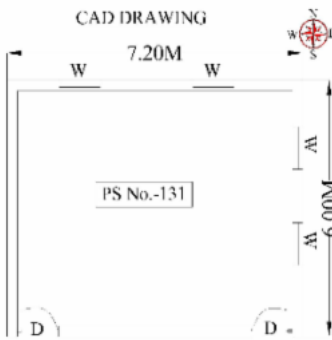

নির্বাচক নিবন্ধন আধিকারিকের স্বাক্ষর

Nazri Naksha

Google Map View

Polling Station Building Front View

Polling Station Front View

Cad View

Key MAP View

1 নাম : শিখা বাপ্দী স্বামীর নাম: শোভাকর বাপ্দী বাড়ির নং : n0236 বয়স : 40 লিঙ্গ : মহিলা	RSR0543025 ফটো উপলব্ধ	2 নাম : বকুল দে স্বামীর নাম: সুজিত দে বাড়ির নং : n0236 বয়স : 34 লিঙ্গ : মহিলা	RSR1328715 ফটো উপলব্ধ	3 নাম : মারী হাঁসদা পিতার নাম: চুনু হাঁসদা বাড়ির নং : n0239 বয়স : 38 লিঙ্গ : পুরুষ	RSR0542977 ফটো উপলব্ধ
4 নাম : লক্ষী হাঁসদা স্বামীর নাম: মারী হাঁসদা বাড়ির নং : n0239 বয়স : 36 লিঙ্গ : মহিলা	RSR0542985 ফটো উপলব্ধ	5 নাম : উম্মী আচার্য্য পিতার নাম: বিমলেন্দু আচার্য্য বাড়ির নং : n0292 বয়স : 36 লিঙ্গ : মহিলা	UYN1111921 ফটো উপলব্ধ	6 নাম : কেকা কুণ্ডু স্বামীর নাম: সন্তোষ কুণ্ডু বাড়ির নং : এন0013 বয়স : 21 লিঙ্গ : মহিলা	RSR2261972 ফটো উপলব্ধ
7 নাম : সৌরভ কুণ্ডু পিতার নাম: প্রেমানন্দ কুণ্ডু বাড়ির নং : n0257 বয়স : 27 লিঙ্গ : পুরুষ	RSR1774868 ফটো উপলব্ধ	8 নাম : লিপিকা কুণ্ডু পিতার নাম: কাশীনাথ কুণ্ডু বাড়ির নং : n0259 বয়স : 27 লিঙ্গ : মহিলা	RSR1774884 ফটো উপলব্ধ	9 নাম : দুধকুমার কুণ্ডু পিতার নাম: জয়দেব কুণ্ডু বাড়ির নং : n0013 বয়স : 34 লিঙ্গ : পুরুষ	RSR1298538 ফটো উপলব্ধ
10 নাম : সন্তোষ কুণ্ডু পিতার নাম: জয়দেব কুণ্ডু বাড়ির নং : n0013 বয়স : 30 লিঙ্গ : পুরুষ	RSR1555218 ফটো উপলব্ধ	11 নাম : সুস্মিতা কুণ্ডু স্বামীর নাম: নব কুমার কুণ্ডু বাড়ির নং : n0295 বয়স : 29 লিঙ্গ : মহিলা	RSR1639913 ফটো উপলব্ধ	12 নাম : নিতাইচন্দ্র কুণ্ডু পিতার নাম: ধরনীধর কুণ্ডু বাড়ির নং : n0013 বয়স : 60 লিঙ্গ : পুরুষ	RSR1965847 ফটো উপলব্ধ
13 নাম : বুনু কুণ্ডু স্বামীর নাম: নিতাই কুণ্ডু বাড়ির নং : n0013 বয়স : 54 লিঙ্গ : মহিলা	WB/41/290/204515 ফটো উপলব্ধ	14 নাম : জয়দেব কুণ্ডু পিতার নাম: ধরনীধর কুণ্ডু বাড়ির নং : n0013 বয়স : 56 লিঙ্গ : পুরুষ	WB/41/290/204412 ফটো উপলব্ধ	15 নাম : শ্যামলী কুণ্ডু স্বামীর নাম: জয়দেব কুণ্ডু বাড়ির নং : n0013 বয়স : 52 লিঙ্গ : মহিলা	WB/41/290/204353 ফটো উপলব্ধ
16 নাম : সাগর কুণ্ডু পিতার নাম: নিতাই কুণ্ডু বাড়ির নং : n0013 বয়স : 31 লিঙ্গ : পুরুষ	RSR1554989 ফটো উপলব্ধ	17 নাম : সুনিতা কুণ্ডু স্বামীর নাম: নন্দগোপাল কুণ্ডু বাড়ির নং : n0015 বয়স : 46 লিঙ্গ : মহিলা	LPP1389600 ফটো উপলব্ধ	18 নাম : নীলমাধব কুণ্ডু পিতার নাম: বাকাশ্যাম কুণ্ডু বাড়ির নং : n0015 বয়স : 61 লিঙ্গ : পুরুষ	WB/41/290/204488 ফটো উপলব্ধ
19 নাম : বৃধনী কুণ্ডু স্বামীর নাম: প্রেমানন্দ কুণ্ডু বাড়ির নং : n0015 বয়স : 55 লিঙ্গ : মহিলা	WB/41/290/204406 ফটো উপলব্ধ	20 নাম : প্রেমানন্দ কুণ্ডু পিতার নাম: বাকাশ্যাম কুণ্ডু বাড়ির নং : n0015 বয়স : 63 লিঙ্গ : পুরুষ	WB/41/290/204173 ফটো উপলব্ধ	21 নাম : অন্নপূর্ণা কুণ্ডু স্বামীর নাম: বাকাশ্যাম কুণ্ডু বাড়ির নং : n0015 বয়স : 77 লিঙ্গ : মহিলা	WB/41/290/204160 ফটো উপলব্ধ
22 নাম : সুমিত কুণ্ডু পিতার নাম: উত্তম কুণ্ডু বাড়ির নং : n0014 বয়স : 30 লিঙ্গ : পুরুষ	RSR1554948 ফটো উপলব্ধ	23 নাম : অমিত কুণ্ডু পিতার নাম: উত্তম কুমার কুণ্ডু বাড়ির নং : n0014 বয়স : 33 লিঙ্গ : পুরুষ	RSR1459437 ফটো উপলব্ধ	24 নাম : সুষমা কুণ্ডু স্বামীর নাম: গৌতম কুণ্ডু বাড়ির নং : n0014 বয়স : 49 লিঙ্গ : মহিলা	LPP1389667 ফটো উপলব্ধ
25 নাম : গৌতম কুণ্ডু পিতার নাম: মহাদেব কুণ্ডু বাড়ির নং : n0014 বয়স : 56 লিঙ্গ : পুরুষ	RSR2378750 ফটো উপলব্ধ	26 নাম : উত্তম কুণ্ডু পিতার নাম: মহাদেব কুণ্ডু বাড়ির নং : n0014 বয়স : 58 লিঙ্গ : পুরুষ	WB/41/290/204418 ফটো উপলব্ধ	27 নাম : অশোকা কুণ্ডু স্বামীর নাম: মহাদেব কুণ্ডু বাড়ির নং : n0014 বয়স : 71 লিঙ্গ : মহিলা	WB/41/290/204435 ফটো উপলব্ধ
28 নাম : মহাদেব কুণ্ডু পিতার নাম: দুর্গাদাস কুণ্ডু বাড়ির নং : n0014 বয়স : 76 লিঙ্গ : পুরুষ	WB/41/290/204516 ফটো উপলব্ধ	29 নাম : বিচিত্রা কুণ্ডু স্বামীর নাম: নন্দদুলাল কুণ্ডু বাড়ির নং : n0015 বয়স : 40 লিঙ্গ : মহিলা	LPP2223378 ফটো উপলব্ধ	30 নাম : পলাশ কুণ্ডু পিতার নাম: প্রেমানন্দ কুণ্ডু বাড়ির নং : n0015 বয়স : 34 লিঙ্গ : পুরুষ	RSR1298504 ফটো উপলব্ধ