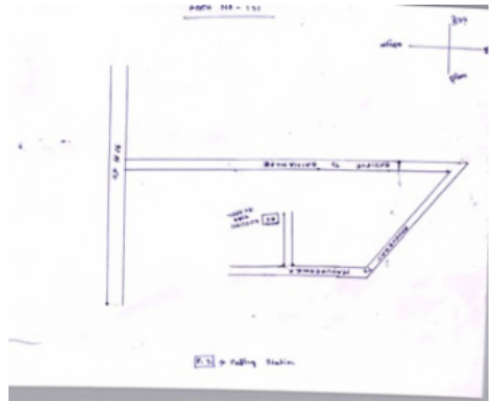

Key MAP View