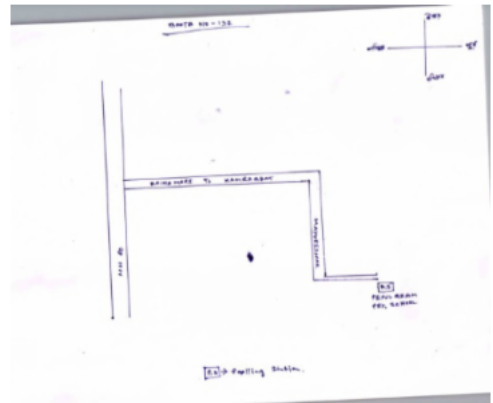

নির্বাচক নিবন্ধন আধিকারিকের স্বাক্ষর

Nazri Naksha

Google Map View

Polling Station Building Front View

Polling Station Front View

Cad View

Key MAP View

বিধানসভা নির্বাচনক্ষেত্রের নং, নাম : 290-ময়ূরেশ্বর
ভাগ নং, নাম : 1-গ্রাম-পেঁপুলগ্রাম