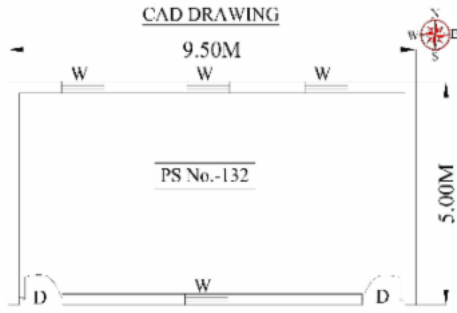

নির্বাচক নিবন্ধন আধিকারিকের স্বাক্ষর

Nazri Naksha

Google Map View

Polling Station Building Front View

Polling Station Front View

Cad View

Key MAP View

বিধানসভা নির্বাচনক্ষেত্রের নং, নাম : 290-ময়ূরেশ্বর
ভাগ নং, নাম : 1-গ্রাম-পেঁপুলগ্রাম