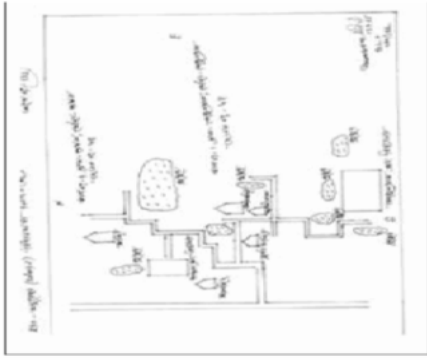

নির্বাচক নিবন্ধন আধিকারিকের স্বাক্ষর

Nazri Naksha

Google Map View

Polling Station Building Front View

Polling Station Front View

Cad View

Key MAP View

বিধানসভা নির্বাচনক্ষেত্রের নং, নাম : 290-ময়ূরেশ্বর
ভাগ নং, নাম : 1-গ্রাম-পেঁপুলগ্রাম