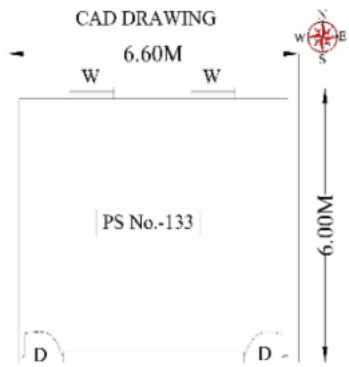

নির্বাচক নিবন্ধন আধিকারিকের স্বাক্ষর

Nazri Naksha

Google Map View

Polling Station Building Front View

Polling Station Front View

Cad View

Key MAP View

বিধানসভা নির্বাচনক্ষেত্রের নং, নাম : 290-ময়ূরেশ্বর
ভাগ নং, নাম : 1-গ্রাম-দক্ষিণগ্রাম,