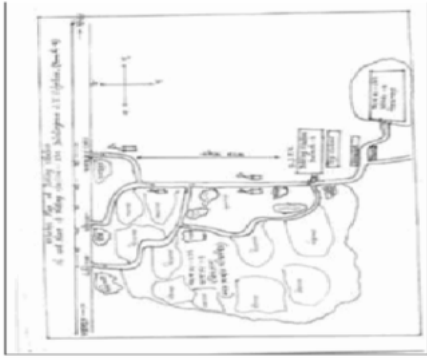

নির্বাচক নিবন্ধন আধিকারিকের স্বাক্ষর

Nazri Naksha

Google Map View

Polling Station Building Front View

Polling Station Front View

Cad View

Key MAP View

বিধানসভা নির্বাচনক্ষেত্রের নং, নাম : 290-ময়ূরেশ্বর
ভাগ নং, নাম : 1-গ্রাম-দক্ষিণগ্রাম(সদররাস্তার পশ্চিম ধার)