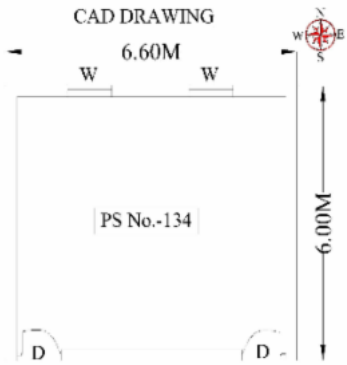

নির্বাচক নিবন্ধন আধিকারিকের স্বাক্ষর

Nazri Naksha

Google Map View

Polling Station Building Front View

Polling Station Front View

Cad View

Key MAP View

বিধানসভা নির্বাচনক্ষেত্রের নং, নাম : 290-ময়ূরেশ্বর
ভাগ নং, নাম : 1-গ্রাম-দক্ষিণগ্রাম(সদররাস্তার পশ্চিম ধার)