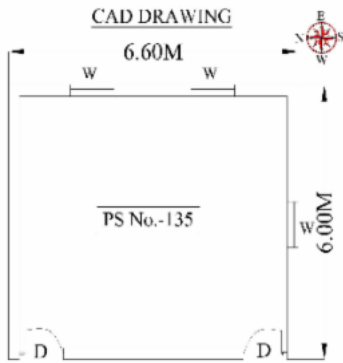

নির্বাচক নিবন্ধন আধিকারিকের স্বাক্ষর

Nazri Naksha

Google Map View

Polling Station Building Front View

Polling Station Front View

Cad View

Key MAP View

1 নাম : কল্যাণী বৈরাগ্য স্বামীর নাম: সাধন বৈরাগ্য বাড়ির নং : n0020 বয়স : 61 লিঙ্গ : মহিলা ফটো উপলব্ধ	WB/41/290/216335	2 নাম : মুকুল বাপ্দী পিতার নাম: সাধুচরণ বাপ্দী বাড়ির নং : n0196 বয়স : 38 লিঙ্গ : পুরুষ ফটো উপলব্ধ	LPP2363620	3 নাম : উষা বাপ্দী স্বামীর নাম: সুখেন বাপ্দী বাড়ির নং : n0192 বয়স : 38 লিঙ্গ : মহিলা ফটো উপলব্ধ	LPP2363869
4 নাম : সুখেন বাপ্দী পিতার নাম: শ্যামল বাপ্দী বাড়ির নং : n0191 বয়স : 47 লিঙ্গ : পুরুষ ফটো উপলব্ধ	LPP2363877	5 নাম : সীমা দাস স্বামীর নাম: জয়দেব দাস বাড়ির নং : n0180 বয়স : 35 লিঙ্গ : মহিলা ফটো উপলব্ধ	RSR1119932	6 নাম : মিতালী মণ্ডল স্বামীর নাম: দেবব্রত মণ্ডল বাড়ির নং : n0178 বয়স : 39 লিঙ্গ : মহিলা ফটো উপলব্ধ	RSR0561811
7 নাম : প্রিয়তোষ দালাল পিতার নাম: মধুসূদন দালাল বাড়ির নং : N0000 বয়স : 24 লিঙ্গ : পুরুষ ফটো উপলব্ধ	RSR2018711	8 নাম : সুখদেব দাস পিতার নাম: গাজল দাস বাড়ির নং : N0000 বয়স : 24 লিঙ্গ : পুরুষ ফটো উপলব্ধ	RSR2018737	9 নাম : জবা মন্ডল স্বামীর নাম: রাজেশ্বর মন্ডল বাড়ির নং : N0000 বয়স : 24 লিঙ্গ : মহিলা ফটো উপলব্ধ	RSR2018687
10 নাম : চিত্রা বাপ্দী পিতার নাম: সোমাদিশ বাপ্দী বাড়ির নং : N0000 বয়স : 24 লিঙ্গ : মহিলা ফটো উপলব্ধ	RSR2018638	11 নাম : সোমনাথ বাপ্দী পিতার নাম: চাঁদ বাপ্দী বাড়ির নং : N0000 বয়স : 24 লিঙ্গ : পুরুষ ফটো উপলব্ধ	RSR2018570	12 নাম : অর্কজ্যোতি দেবাংশী পিতার নাম: রুদ্রনারায়ণ দেবাংশী বাড়ির নং : N0000 বয়স : 26 লিঙ্গ : পুরুষ ফটো উপলব্ধ	RSR2018604
13 নাম : দিপালী কর (মণ্ডল) স্বামীর নাম: সুশান্ত মণ্ডল বাড়ির নং : n0172 বয়স : 33 লিঙ্গ : মহিলা ফটো উপলব্ধ	RSR1299833	14 নাম : শিতি গায়েন স্বামীর নাম: সঞ্জয় গায়েন বাড়ির নং : n0106 বয়স : 49 লিঙ্গ : মহিলা ফটো উপলব্ধ	LPP1448554	15 নাম : রুবি চ্যাটাঙ্গী স্বামীর নাম: তপন কুমার ব্যানার্জী বাড়ির নং : n0234 বয়স : 26 লিঙ্গ : মহিলা ফটো উপলব্ধ	RSR1858893
16 নাম : বনি চ্যাটাঙ্গী স্বামীর নাম: ঋষি চ্যাটাঙ্গী বাড়ির নং : n0129 বয়স : 31 লিঙ্গ : মহিলা ফটো উপলব্ধ	RSR1556885	17 নাম : শিল্পী মুখাঙ্গী (চ্যাটাঙ্গী) স্বামীর নাম: বেনীমাধব চ্যাটাঙ্গী বাড়ির নং : n0129 বয়স : 35 লিঙ্গ : মহিলা ফটো উপলব্ধ	RSR1210707	18 নাম : বেনী মাধব চ্যাটাঙ্গী পিতার নাম: তাপস চ্যাটাঙ্গী বাড়ির নং : n0129 বয়স : 44 লিঙ্গ : পুরুষ ফটো উপলব্ধ	LPP2046829
19 নাম : ঋষি চ্যাটাঙ্গী পিতার নাম: তাপস চ্যাটাঙ্গী বাড়ির নং : n0129 বয়স : 46 লিঙ্গ : পুরুষ ফটো উপলব্ধ	LPP2046811	20 নাম : গীতারানী চ্যাটাঙ্গী স্বামীর নাম: তাপস চ্যাটাঙ্গী বাড়ির নং : n0129 বয়স : 76 লিঙ্গ : মহিলা ফটো উপলব্ধ	WB/41/290/216051	21 নাম : কল্যাণী চ্যাটাঙ্গী স্বামীর নাম: সাধু চরণ চ্যাটাঙ্গী বাড়ির নং : n0128 বয়স : 56 লিঙ্গ : মহিলা ফটো উপলব্ধ	WB/41/290/216053
22 নাম : সাধু চরণ চ্যাটাঙ্গী পিতার নাম: মানিক চ্যাটাঙ্গী বাড়ির নং : n0128 বয়স : 61 লিঙ্গ : পুরুষ ফটো উপলব্ধ	WB/41/290/216057	23 নাম : রেনুকা চ্যাটাঙ্গী স্বামীর নাম: মানিক চ্যাটাঙ্গী বাড়ির নং : n0128 বয়স : 72 লিঙ্গ : মহিলা ফটো উপলব্ধ	WB/41/290/216052	24 নাম : রাক্তিম চ্যাটাঙ্গী পিতার নাম: দীনবন্ধু চ্যাটাঙ্গী বাড়ির নং : এন000 বয়স : 23 লিঙ্গ : পুরুষ ফটো উপলব্ধ	RSR2142073
25 নাম : নীলমনি দত্ত স্বামীর নাম: তুষার দত্ত বাড়ির নং : n0009 বয়স : 53 লিঙ্গ : মহিলা ফটো উপলব্ধ	WB/41/290/216458	26 নাম : তুষার দত্ত পিতার নাম: প্রমথ দত্ত বাড়ির নং : n0009 বয়স : 59 লিঙ্গ : পুরুষ ফটো উপলব্ধ	WB/41/290/216461	27 নাম : আরতী দত্ত স্বামীর নাম: ঝোকন দত্ত বাড়ির নং : n0008 বয়স : 46 লিঙ্গ : মহিলা ফটো উপলব্ধ	LPP2046860
28 নাম : ললিতা দত্ত স্বামীর নাম: সৌমিত্র দত্ত বাড়ির নং : n0007 বয়স : 50 লিঙ্গ : মহিলা ফটো উপলব্ধ	WB/41/290/216117	29 নাম : সৌমিত্র দত্ত পিতার নাম: অনাথ দত্ত বাড়ির নং : n0007 বয়স : 55 লিঙ্গ : পুরুষ ফটো উপলব্ধ	WB/41/290/216410	30 নাম : ছবি দত্ত স্বামীর নাম: অমৃত দত্ত বাড়ির নং : n0006 বয়স : 50 লিঙ্গ : মহিলা ফটো উপলব্ধ	WB/41/290/216118