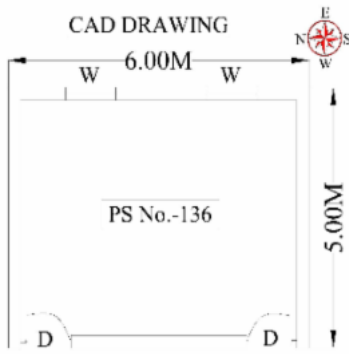

নির্বাচক নিবন্ধন আধিকারিকের স্বাক্ষর

Nazri Naksha

Google Map View

Polling Station Building Front View

Polling Station Front View

Cad View

Key MAP View

1 নাম : মনিষা দাস পিতার নাম: মৃত্যুঞ্জয় দাস বাড়ির নং : n0097 বয়স : 28 লিঙ্গ : মহিলা	RSR1708619 ফটো উপলব্ধ	2 নাম : সুকান্ত দাস পিতার নাম: সুবীন্দ্র দাস বাড়ির নং : n0163 বয়স : 37 লিঙ্গ : পুরুষ	RSR0561852 ফটো উপলব্ধ	3 নাম : শিশুময় বাগদী পিতার নাম: লেবু বাগদী বাড়ির নং : n0097 বয়স : 47 লিঙ্গ : পুরুষ	LPP1399088 ফটো উপলব্ধ
4 নাম : উন্নতী দাঁ স্বামীর নাম: সঞ্জয় দাঁ বাড়ির নং : n0001 বয়স : 43 লিঙ্গ : মহিলা	LPP2363679 ফটো উপলব্ধ	5 নাম : কৃষ্ণ বাগদী পিতার নাম: শিশুময় বাগদী বাড়ির নং : N0097 বয়স : 24 লিঙ্গ : পুরুষ	RSR2018299 ফটো উপলব্ধ	6 নাম : বিষ্ণু বাগদী পিতার নাম: শিশু ময় বাগদী বাড়ির নং : এন0097 বয়স : 22 লিঙ্গ : পুরুষ	RSR2221224 ফটো উপলব্ধ
7 নাম : মৃত্যুঞ্জয় দাস পিতার নাম: ময়ূরেশ্বর দাস বাড়ির নং : n0097 বয়স : 61 লিঙ্গ : পুরুষ	LPP2047512 ফটো উপলব্ধ	8 নাম : মিত্র দাস স্বামীর নাম: মৃত্যুঞ্জয় দাস বাড়ির নং : n0097 বয়স : 48 লিঙ্গ : মহিলা	LPP2047520 ফটো উপলব্ধ	9 নাম : তারক নাথ গাঁড়াই পিতার নাম: বিশ্বনাথ গাঁড়াই বাড়ির নং : N0011 বয়স : 24 লিঙ্গ : পুরুষ	RSR2018232 ফটো উপলব্ধ
10 নাম : চায়না গাঁড়াই স্বামীর নাম: বিশ্বনাথ গাঁড়াই বাড়ির নং : n0011 বয়স : 53 লিঙ্গ : মহিলা	WB/41/290/219366 ফটো উপলব্ধ	11 নাম : বিশ্বনাথ গাঁড়াই পিতার নাম: অধীর গাঁড়াই বাড়ির নং : n0011 বয়স : 69 লিঙ্গ : পুরুষ	WB/41/290/219152 ফটো উপলব্ধ	12 নাম : কনিকা গোস্বামী (মজুমদার) স্বামীর নাম: সৌমিত্র মজুমদার বাড়ির নং : নং0027 বয়স : 27 লিঙ্গ : মহিলা	RSR1881259 ফটো উপলব্ধ
13 নাম : রাখী ঘোষ দত্ত পিতার নাম: বাসুদেব ঘোষ বাড়ির নং : n0175 বয়স : 27 লিঙ্গ : মহিলা	RSR1775956 ফটো উপলব্ধ	14 নাম : কাজল দত্ত পিতার নাম: লালকান্ত দত্ত বাড়ির নং : n0078 বয়স : 56 লিঙ্গ : পুরুষ	WB/41/290/219266 ফটো উপলব্ধ	15 নাম : অভিজিৎ দত্ত পিতার নাম: পার্থসারথি দত্ত বাড়ির নং : n0077 বয়স : 37 লিঙ্গ : পুরুষ	LPP2363604 ফটো উপলব্ধ
16 নাম : মন্থনাথ দত্ত পিতার নাম: ভূপতিভূষণ দত্ত বাড়ির নং : n0072 বয়স : 85 লিঙ্গ : পুরুষ	WB/41/290/219102 ফটো উপলব্ধ	17 নাম : অমৃতা মনি (দেবাংশী) স্বামীর নাম: সঞ্জয় কুমার দেবাংশী বাড়ির নং : n0071 বয়স : 36 লিঙ্গ : মহিলা	RSR1210400 ফটো উপলব্ধ	18 নাম : মুনমুন দত্ত স্বামীর নাম: মানব দত্ত বাড়ির নং : n0071 বয়স : 33 লিঙ্গ : মহিলা	RSR1379908 ফটো উপলব্ধ
19 নাম : মানব দত্ত পিতার নাম: রুপেন দত্ত বাড়ির নং : n0071 বয়স : 40 লিঙ্গ : পুরুষ	LPP2224335 ফটো উপলব্ধ	20 নাম : মায়ারানী দত্ত স্বামীর নাম: রুপেন দত্ত বাড়ির নং : n0071 বয়স : 56 লিঙ্গ : মহিলা	LPP2046878 ফটো উপলব্ধ	21 নাম : সান্ত্বনা দত্ত স্বামীর নাম: খগেন দত্ত বাড়ির নং : n0070 বয়স : 53 লিঙ্গ : মহিলা	WB/41/290/219285 ফটো উপলব্ধ
22 নাম : খগেন দত্ত পিতার নাম: সুবীন্দ্র দত্ত বাড়ির নং : n0070 বয়স : 66 লিঙ্গ : পুরুষ	WB/41/290/219396 ফটো উপলব্ধ	23 নাম : অর্পিতা দত্ত স্বামীর নাম: পল্টু দত্ত বাড়ির নং : n0069 বয়স : 35 লিঙ্গ : মহিলা	RSR1460971 ফটো উপলব্ধ	24 নাম : গৌরাজ দত্ত পিতার নাম: মদনমোহন দত্ত বাড়ির নং : n0068 বয়স : 37 লিঙ্গ : পুরুষ	LPP2419323 ফটো উপলব্ধ
25 নাম : মীনা দত্ত স্বামীর নাম: মদন দত্ত বাড়ির নং : n0068 বয়স : 51 লিঙ্গ : মহিলা	WB/41/290/219217 ফটো উপলব্ধ	26 নাম : মদন মোহন দত্ত পিতার নাম: সুবীন্দ্র দত্ত বাড়ির নং : n0068 বয়স : 57 লিঙ্গ : পুরুষ	WB/41/290/219013 ফটো উপলব্ধ	27 নাম : চিন্ময় দত্ত পিতার নাম: উত্তম দত্ত বাড়ির নং : n0078 বয়স : 32 লিঙ্গ : পুরুষ	RSR1460989 ফটো উপলব্ধ
28 নাম : ধানু দত্ত স্বামীর নাম: উত্তম দত্ত বাড়ির নং : n0078 বয়স : 50 লিঙ্গ : মহিলা	WB/41/290/219218 ফটো উপলব্ধ	29 নাম : উত্তম দত্ত পিতার নাম: লালকান্ত দত্ত বাড়ির নং : n0078 বয়স : 54 লিঙ্গ : পুরুষ	WB/41/290/219331 ফটো উপলব্ধ	30 নাম : তাপসী দত্ত স্বামীর নাম: নিমাই দত্ত বাড়ির নং : n0078 বয়স : 39 লিঙ্গ : মহিলা	RSR1461144 ফটো উপলব্ধ