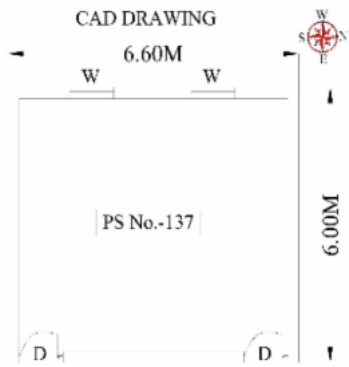

নির্বাচক নিবন্ধন আধিকারিকের স্বাক্ষর

Nazri Naksha

Google Map View

Polling Station Building Front View

Polling Station Front View

Cad View

Key MAP View

বিধানসভা নির্বাচনক্ষেত্রের নং, নাম : 290-ময়ূরেশ্বর
ভাগ নং, নাম : 1-গ্রাম-পাহানা