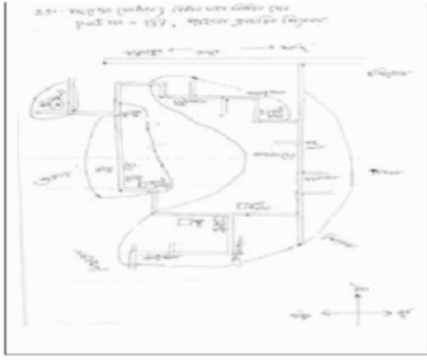

নির্বাচক নিবন্ধন আধিকারিকের স্বাক্ষর

Nazri Naksha

Google Map View

Polling Station Building Front View

Polling Station Front View

Cad View

Key MAP View

বিধানসভা নির্বাচনক্ষেত্রের নং, নাম : 290-ময়ূরেশ্বর
ভাগ নং, নাম : 1-গ্রাম-পাহানা