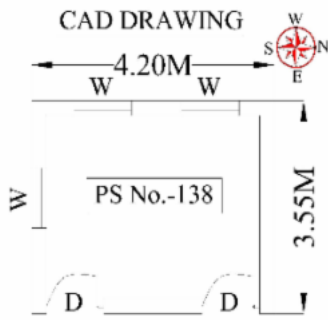

নির্বাচক নিবন্ধন আধিকারিকের স্বাক্ষর

Nazri Naksha

Google Map View

Polling Station Building Front View

Polling Station Front View

Cad View

Key MAP View

1 নাম : উল্লতি দাস স্বামীর নাম: পার্থ দাস বাড়ির নং : n0112 বয়স : 37 লিঙ্গ : মহিলা	RSR0576561 ফটো উপলব্ধ	2 নাম : সিমা বায়েন স্বামীর নাম: চাঁদ বায়েন বাড়ির নং : n0188 বয়স : 37 লিঙ্গ : মহিলা	RSR0574277 ফটো উপলব্ধ	3 নাম : চম্পা পট্টয়া (বেদিয়া) স্বামীর নাম: কাজিম পট্টয়া বাড়ির নং : n0176 বয়স : 42 লিঙ্গ : মহিলা	RSR1120245 ফটো উপলব্ধ
4 নাম : কণিকা (দাস) বায়েন স্বামীর নাম: অমল বায়েন বাড়ির নং : n0209 বয়স : 33 লিঙ্গ : মহিলা	RSR1636935 ফটো উপলব্ধ	5 নাম : বিউটি কুন্ডু মন্ডল স্বামীর নাম: দেবময় কুন্ডু বাড়ির নং : এন0182 বয়স : 26 লিঙ্গ : মহিলা	RSR1818319 ফটো উপলব্ধ	6 নাম : তুফান কুন্ডু পিতার নাম: কালীচরণ কুন্ডু বাড়ির নং : n0003 বয়স : 38 লিঙ্গ : পুরুষ	LPP2225092 ফটো উপলব্ধ
7 নাম : দেবময় কুন্ডু পিতার নাম: নিমল কুন্ডু বাড়ির নং : n0182 বয়স : 35 লিঙ্গ : পুরুষ	RSR1211366 ফটো উপলব্ধ	8 নাম : কাননবালা কুন্ডু স্বামীর নাম: নিমল কুন্ডু বাড়ির নং : n0182 বয়স : 57 লিঙ্গ : মহিলা	LPP1448810 ফটো উপলব্ধ	9 নাম : রাখারানী কুন্ডু স্বামীর নাম: গুরুপদ কুন্ডু বাড়ির নং : n0182 বয়স : 79 লিঙ্গ : মহিলা	WB/41/290/228117 ফটো উপলব্ধ
10 নাম : হরিতারন কুন্ডু পিতার নাম: রবীন্দ্রনাথ কুন্ডু বাড়ির নং : n0181 বয়স : 31 লিঙ্গ : পুরুষ	RSR1461508 ফটো উপলব্ধ	11 নাম : ক্ষীরোদ সাগর কুন্ডু পিতার নাম: বীরেন্দ্র নাথ কুন্ডু বাড়ির নং : n0181 বয়স : 35 লিঙ্গ : পুরুষ	RSR1300532 ফটো উপলব্ধ	12 নাম : তীর্থ সাগর কুন্ডু পিতার নাম: বীরেন্দ্র নাথ কুন্ডু বাড়ির নং : n0181 বয়স : 37 লিঙ্গ : পুরুষ	RSR1300540 ফটো উপলব্ধ
13 নাম : বিপদ তারন কুন্ডু পিতার নাম: রবীন্দ্রনাথ কুন্ডু বাড়ির নং : n0181 বয়স : 32 লিঙ্গ : পুরুষ	RSR1557677 ফটো উপলব্ধ	14 নাম : জয়ন্তী কুন্ডু স্বামীর নাম: রবীন্দ্রনাথ কুন্ডু বাড়ির নং : n0181 বয়স : 57 লিঙ্গ : মহিলা	WB/41/290/228055 ফটো উপলব্ধ	15 নাম : রবীন্দ্রনাথ কুন্ডু পিতার নাম: ভবানীধর কুন্ডু বাড়ির নং : n0181 বয়স : 59 লিঙ্গ : পুরুষ	WB/41/290/228062 ফটো উপলব্ধ
16 নাম : কল্যাণী কুন্ডু স্বামীর নাম: বীরেন্দ্রনাথ কুন্ডু বাড়ির নং : n0181 বয়স : 59 লিঙ্গ : মহিলা	WB/41/290/228056 ফটো উপলব্ধ	17 নাম : বীরেন্দ্রনাথ কুন্ডু পিতার নাম: ভবানীধর কুন্ডু বাড়ির নং : n0181 বয়স : 63 লিঙ্গ : পুরুষ	WB/41/290/228088 ফটো উপলব্ধ	18 নাম : লতিকা কুন্ডু স্বামীর নাম: নিমল কুন্ডু বাড়ির নং : n0003 বয়স : 34 লিঙ্গ : মহিলা	RSR1212018 ফটো উপলব্ধ
19 নাম : নিমল কুন্ডু পিতার নাম: কালীচরণ কুন্ডু বাড়ির নং : n0003 বয়স : 44 লিঙ্গ : পুরুষ	LPP1939172 ফটো উপলব্ধ	20 নাম : জ্যোৎস্না কুন্ডু স্বামীর নাম: কালীচরণ কুন্ডু বাড়ির নং : n0003 বয়স : 59 লিঙ্গ : মহিলা	WB/41/290/225406 ফটো উপলব্ধ	21 নাম : কালীচরণ কুন্ডু পিতার নাম: সুবল কুন্ডু বাড়ির নং : n0003 বয়স : 62 লিঙ্গ : পুরুষ	WB/41/290/225039 ফটো উপলব্ধ
22 নাম : সুপ্রিয়া কুন্ডু স্বামীর নাম: শান্তনু কুন্ডু বাড়ির নং : n0005 বয়স : 38 লিঙ্গ : মহিলা	RSR0574418 ফটো উপলব্ধ	23 নাম : অর্চনা কুন্ডু স্বামীর নাম: আদ্যনাথ কুন্ডু বাড়ির নং : n0005 বয়স : 61 লিঙ্গ : মহিলা	WB/41/290/225368 ফটো উপলব্ধ	24 নাম : সীমা কুন্ডু স্বামীর নাম: পরিমল কুন্ডু বাড়ির নং : n0004 বয়স : 34 লিঙ্গ : মহিলা	RSR1380682 ফটো উপলব্ধ
25 নাম : পরিমল কুন্ডু পিতার নাম: গণেশ কুন্ডু বাড়ির নং : n0004 বয়স : 44 লিঙ্গ : পুরুষ	LPP1448240 ফটো উপলব্ধ	26 নাম : সাধনী কুন্ডু স্বামীর নাম: গণেশ কুন্ডু বাড়ির নং : n0004 বয়স : 65 লিঙ্গ : মহিলা	WB/41/290/225405 ফটো উপলব্ধ	27 নাম : গণেশ কুন্ডু পিতার নাম: সুবল চন্দ্র কুন্ডু বাড়ির নং : n0004 বয়স : 70 লিঙ্গ : পুরুষ	RSR2330348 ফটো উপলব্ধ
28 নাম : জয়ন্তী কুন্ডু স্বামীর নাম: তন্ময় কুন্ডু বাড়ির নং : n0182 বয়স : 36 লিঙ্গ : মহিলা	RSR1211333 ফটো উপলব্ধ	29 নাম : তন্ময় কুন্ডু পিতার নাম: নিমল কুন্ডু বাড়ির নং : n0182 বয়স : 39 লিঙ্গ : পুরুষ	RSR0574442 ফটো উপলব্ধ	30 নাম : প্রভাত পাল পিতার নাম: উত্তম পাল বাড়ির নং : n0003 বয়স : 38 লিঙ্গ : পুরুষ	LPP2225357 ফটো উপলব্ধ