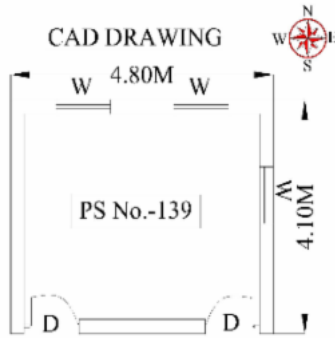

নির্বাচক নিবন্ধন আধিকারিকের স্বাক্ষর

Nazri Naksha

Google Map View

Polling Station Building Front View

Polling Station Front View

Cad View

Key MAP View

1 নাম : সুপ্রভাত দে পিতার নাম: দীপক দে বাড়ির নং : N0000 বয়স : 24 লিঙ্গ : পুরুষ	RSR2016558 ফটো উপলব্ধ	2 নাম : দীপালি বায়েন স্বামীর নাম: নবকুমার বায়েন বাড়ির নং : N0000 বয়স : 50 লিঙ্গ : মহিলা	RSR2016350 ফটো উপলব্ধ	3 নাম : সৌরিন মন্ডল পিতার নাম: সুভাষ মন্ডল বাড়ির নং : N0000 বয়স : 24 লিঙ্গ : পুরুষ	RSR2016525 ফটো উপলব্ধ
4 নাম : শান্তি কুণ্ডু স্বামীর নাম: অমৃতা কুণ্ডু বাড়ির নং : N0000 বয়স : 24 লিঙ্গ : মহিলা	RSR2016384 ফটো উপলব্ধ	5 নাম : সন্দীপ দে পিতার নাম: শ্রীমন্ত দে বাড়ির নং : n0190 বয়স : 29 লিঙ্গ : পুরুষ	RSR1637198 ফটো উপলব্ধ	6 নাম : শেখর মন্ডল পিতার নাম: বিকাশ মন্ডল বাড়ির নং : N0000 বয়স : 24 লিঙ্গ : পুরুষ	RSR2016582 ফটো উপলব্ধ
7 নাম : বিশ্বজিৎ বায়েন পিতার নাম: তামাল বায়েন বাড়ির নং : N0000 বয়স : 24 লিঙ্গ : পুরুষ	RSR2016442 ফটো উপলব্ধ	8 নাম : প্রিয়া বাপ্দী স্বামীর নাম: সুনীল বাপ্দী বাড়ির নং : N0000 বয়স : 34 লিঙ্গ : মহিলা	RSR2016491 ফটো উপলব্ধ	9 নাম : শ্রীমন্ত দে পিতার নাম: সাধন দে বাড়ির নং : n0190 বয়স : 51 লিঙ্গ : পুরুষ	RSR2029031 ফটো উপলব্ধ
10 নাম : আশা মণ্ডল (কুণ্ডু) স্বামীর নাম: জ্যোতিময় কুণ্ডু বাড়ির নং : n0198 বয়স : 38 লিঙ্গ : মহিলা	RSR1132372 ফটো উপলব্ধ	11 নাম : তরুণ কুমার কুণ্ডু পিতার নাম: ষষ্টি কুণ্ডু বাড়ির নং : n0061 বয়স : 53 লিঙ্গ : পুরুষ	LPP1388388 ফটো উপলব্ধ	12 নাম : দেবাশিষ কুন্ডু পিতার নাম: বরুণ কুন্ডু বাড়ির নং : এন0065 বয়স : 25 লিঙ্গ : পুরুষ	RSR1880152 ফটো উপলব্ধ
13 নাম : সবিতা কুণ্ডু স্বামীর নাম: কালোবরন কুন্ডু বাড়ির নং : n0045 বয়স : 50 লিঙ্গ : মহিলা	RSR1962158 ফটো উপলব্ধ	14 নাম : ঝুমা কুণ্ডু স্বামীর নাম: নয়ন কুণ্ডু বাড়ির নং : n0059 বয়স : 34 লিঙ্গ : মহিলা	RSR1211531 ফটো উপলব্ধ	15 নাম : রামতারন কুণ্ডু পিতার নাম: মানবেন্দ্র কুণ্ডু বাড়ির নং : এন0062 বয়স : 23 লিঙ্গ : পুরুষ	RSR2142891 ফটো উপলব্ধ
16 নাম : মালতী টুডু হাঁসদা স্বামীর নাম: সন্দীপ হাঁসদা বাড়ির নং : এন0064 বয়স : 25 লিঙ্গ : মহিলা	RSR2143055 ফটো উপলব্ধ	17 নাম : দিবাকর কুণ্ডু পিতার নাম: মৃত্যুঞ্জয় কুণ্ডু বাড়ির নং : n0046 বয়স : 57 লিঙ্গ : পুরুষ	WB/41/290/228491 ফটো উপলব্ধ	18 নাম : শিখারানী কুণ্ডু স্বামীর নাম: দিবাকর কুণ্ডু বাড়ির নং : n0046 বয়স : 52 লিঙ্গ : মহিলা	WB/41/290/228067 ফটো উপলব্ধ
19 নাম : বাপি কুন্ডু পিতার নাম: দিবাকর কুন্ডু বাড়ির নং : n0046 বয়স : 29 লিঙ্গ : পুরুষ	RSR1636984 ফটো উপলব্ধ	20 নাম : সুনীল কুণ্ডু পিতার নাম: সতীশ কুণ্ডু বাড়ির নং : n0059 বয়স : 70 লিঙ্গ : পুরুষ	WB/41/290/228146 ফটো উপলব্ধ	21 নাম : অসিতা কুণ্ডু স্বামীর নাম: সুনীল কুণ্ডু বাড়ির নং : n0059 বয়স : 58 লিঙ্গ : মহিলা	WB/41/290/228100 ফটো উপলব্ধ
22 নাম : নয়ন কুন্ডু পিতার নাম: সুনীল কুন্ডু বাড়ির নং : n0059 বয়স : 42 লিঙ্গ : পুরুষ	LPP2050953 ফটো উপলব্ধ	23 নাম : অশোকা কুণ্ডু স্বামীর নাম: ষষ্টি কুণ্ডু বাড়ির নং : n0061 বয়স : 67 লিঙ্গ : মহিলা	WB/41/290/228155 ফটো উপলব্ধ	24 নাম : মুকুল কুণ্ডু পিতার নাম: ষষ্টি কুণ্ডু বাড়ির নং : n0061 বয়স : 50 লিঙ্গ : পুরুষ	WB/41/290/228373 ফটো উপলব্ধ
25 নাম : রমা কুন্ডু স্বামীর নাম: তরুণ কুন্ডু বাড়ির নং : n0061 বয়স : 46 লিঙ্গ : মহিলা	LPP1393107 ফটো উপলব্ধ	26 নাম : মুক্তা মালা কুন্ডু স্বামীর নাম: মুকুল কুমার কুন্ডু বাড়ির নং : n0061 বয়স : 38 লিঙ্গ : মহিলা	LPP2297323 ফটো উপলব্ধ	27 নাম : সুভাষিষ কুণ্ডু পিতার নাম: বরুণ কুণ্ডু বাড়ির নং : এন0065 বয়স : 21 লিঙ্গ : পুরুষ	RSR2259489 ফটো উপলব্ধ
28 নাম : চিন্ময়ী কুণ্ডু স্বামীর নাম: তামাল কুণ্ডু বাড়ির নং : n0044 বয়স : 49 লিঙ্গ : মহিলা	WB/41/290/228279 ফটো উপলব্ধ	29 নাম : আরতি কুণ্ডু স্বামীর নাম: সদানন্দ কুণ্ডু বাড়ির নং : n0045 বয়স : 77 লিঙ্গ : মহিলা	WB/41/290/228139 ফটো উপলব্ধ	30 নাম : মিঠুন কুমার কুণ্ডু পিতার নাম: কালোবরন কুণ্ডু বাড়ির নং : n0045 বয়স : 34 লিঙ্গ : পুরুষ	RSR1211465 ফটো উপলব্ধ