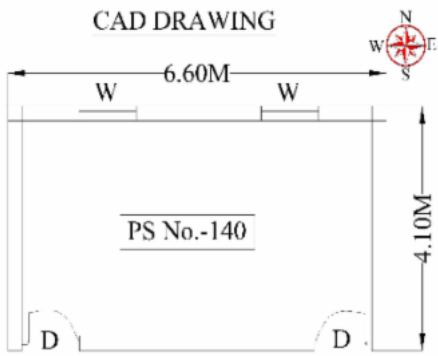

নির্বাচক নিবন্ধন আধিকারিকের স্বাক্ষর

Nazri Naksha

Google Map View

Polling Station Building Front View

Polling Station Front View

Cad View

Key MAP View

বিধানসভা নির্বাচনক্ষেত্রের নং, নাম : 290-ময়ূরেশ্বর
ভাগ নং, নাম : 1-গ্রাম-পাখুড়িয়া