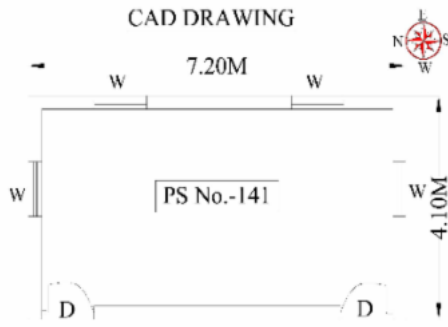

নির্বাচক নিবন্ধন আধিকারিকের স্বাক্ষর

Nazri Naksha

Google Map View

Polling Station Building Front View

Polling Station Front View

Cad View

Key MAP View

বিধানসভা নির্বাচনক্ষেত্রের নং, নাম : 290-ময়ূরেশ্বর
ভাগ নং, নাম : 1-গ্রাম-গোপালনগর