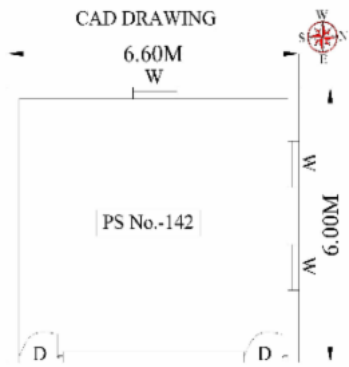

নির্বাচক নিবন্ধন আধিকারিকের স্বাক্ষর

Nazri Naksha

Google Map View

Polling Station Building Front View

Polling Station Front View

Cad View

Key MAP View

বিধানসভা নির্বাচনক্ষেত্রের নং, নাম : 290-ময়ূরেশ্বর
ভাগ নং, নাম : 1-গ্রাম-টাউসিয়া