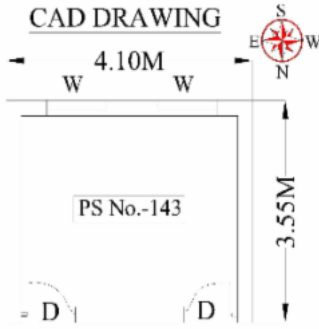

নির্বাচক নিবন্ধন আধিকারিকের স্বাক্ষর

Nazri Naksha

Google Map View

Polling Station Building Front View

Polling Station Front View

Cad View

Key MAP View

1 নাম : কেনেজা বিবি স্বামীর নাম: বানী ইয়ামিন বাড়ির নং : n0017 বয়স : 69 লিঙ্গ : মহিলা	WB/41/290/237278	ফটো উপলব্ধ	2 নাম : আবুলফারহা সেখ পিতার নাম: বানী ইয়ামিন সেখ বাড়ির নং : n0017 বয়স : 47 লিঙ্গ : পুরুষ	LPP2055366	ফটো উপলব্ধ	3 নাম : নারজিনা বিবি স্বামীর নাম: আবুল ফারহা সেখ বাড়ির নং : n0017 বয়স : 40 লিঙ্গ : মহিলা	RSR0597690	ফটো উপলব্ধ
4 নাম : রওশোনা বিবি স্বামীর নাম: ইদেল সেখ বাড়ির নং : n0037 বয়স : 39 লিঙ্গ : মহিলা	RSR0597849	ফটো উপলব্ধ	5 নাম : মালিজা বিবি স্বামীর নাম: সুলতান সেখ বাড়ির নং : n0007 বয়স : 61 লিঙ্গ : মহিলা	WB/41/290/237161	ফটো উপলব্ধ	6 নাম : মিনানুর বিবি স্বামীর নাম: সাদরুল সেখ বাড়ির নং : n0001 বয়স : 38 লিঙ্গ : মহিলা	RSR0600163	ফটো উপলব্ধ
7 নাম : ময়না বিবি স্বামীর নাম: অয়নাল সেখ বাড়ির নং : n0001 বয়স : 63 লিঙ্গ : মহিলা	WB/41/290/237253	ফটো উপলব্ধ	8 নাম : আলম সেখ পিতার নাম: জানসাদ সেখ বাড়ির নং : n0035 বয়স : 49 লিঙ্গ : পুরুষ	WB/41/290/237047	ফটো উপলব্ধ	9 নাম : অজিফা বিবি স্বামীর নাম: আলম সেখ বাড়ির নং : n0035 বয়স : 56 লিঙ্গ : মহিলা	RSR2445609	ফটো উপলব্ধ
10 নাম : হিরা বিবি স্বামীর নাম: ফিরাজুল সেখ বাড়ির নং : n0030 বয়স : 49 লিঙ্গ : মহিলা	LPP1392885	ফটো উপলব্ধ	11 নাম : ফিরাজুল সেখ পিতার নাম: হানিফ সেখ বাড়ির নং : n0030 বয়স : 53 লিঙ্গ : পুরুষ	LPP1447283	ফটো উপলব্ধ	12 নাম : মলুদা বিবি স্বামীর নাম: লালবাবু সেখ বাড়ির নং : n0030 বয়স : 39 লিঙ্গ : মহিলা	LPP2420800	ফটো উপলব্ধ
13 নাম : খুসিদা বিবি স্বামীর নাম: মেজিরুল সেখ বাড়ির নং : n0032 বয়স : 49 লিঙ্গ : মহিলা	WB/41/290/237380	ফটো উপলব্ধ	14 নাম : মেজিরুল সেখ পিতার নাম: সইদ সেখ বাড়ির নং : n0032 বয়স : 54 লিঙ্গ : পুরুষ	WB/41/290/237134	ফটো উপলব্ধ	15 নাম : কেশবানু বিবি স্বামীর নাম: সইদ সেখ বাড়ির নং : n0032 বয়স : 81 লিঙ্গ : মহিলা	WB/41/290/237303	ফটো উপলব্ধ
16 নাম : লালবাবু সেখ পিতার নাম: আনোয়ার সেখ বাড়ির নং : n0030 বয়স : 42 লিঙ্গ : পুরুষ	LPP2055242	ফটো উপলব্ধ	17 নাম : লাইলি বিবি স্বামীর নাম: আনোয়ার সেখ বাড়ির নং : n0030 বয়স : 54 লিঙ্গ : মহিলা	WB/41/290/237254	ফটো উপলব্ধ	18 নাম : আনোয়ার সেখ পিতার নাম: হানিফ সেখ বাড়ির নং : n0030 বয়স : 61 লিঙ্গ : পুরুষ	WB/41/290/237298	ফটো উপলব্ধ
19 নাম : আমাতুন বিবি স্বামীর নাম: হানিফ সেখ বাড়ির নং : n0030 বয়স : 86 লিঙ্গ : মহিলা	WB/41/290/237313	ফটো উপলব্ধ	20 নাম : সমীর কুমার বাগ্দী পিতার নাম: অদ্বৈতা বাগ্দী বাড়ির নং : n0028 বয়স : 36 লিঙ্গ : পুরুষ	LPP2420610	ফটো উপলব্ধ	21 নাম : আব্দুর রহমান সেখ পিতার নাম: বাণী ইসরাইল সেখ বাড়ির নং : n0028 বয়স : 44 লিঙ্গ : পুরুষ	LPP1447960	ফটো উপলব্ধ
22 নাম : সারজিনা বিবি স্বামীর নাম: সোনারুল সেখ বাড়ির নং : n0041 বয়স : 36 লিঙ্গ : মহিলা	RSR1121045	ফটো উপলব্ধ	23 নাম : রেশবানু বিবি স্বামীর নাম: জিনারুল সেখ বাড়ির নং : n0041 বয়স : 40 লিঙ্গ : মহিলা	LPP2226090	ফটো উপলব্ধ	24 নাম : জিনারুল সেখ পিতার নাম: সুকচাঁদ সেখ বাড়ির নং : n0041 বয়স : 43 লিঙ্গ : পুরুষ	LPP2055382	ফটো উপলব্ধ
25 নাম : ফিরদোসা বিবি স্বামীর নাম: জহিরুদ্দিন সেখ বাড়ির নং : n0060 বয়স : 42 লিঙ্গ : মহিলা	RSR0598268	ফটো উপলব্ধ	26 নাম : চেনবানু বিবি স্বামীর নাম: জামালউদ্দিন সেখ বাড়ির নং : n0060 বয়স : 61 লিঙ্গ : মহিলা	WB/41/290/237087	ফটো উপলব্ধ	27 নাম : নুরজাহান বিবি স্বামীর নাম: আমিরজান সেখ বাড়ির নং : n0046 বয়স : 76 লিঙ্গ : মহিলা	WB/41/290/237195	ফটো উপলব্ধ
28 নাম : হামিদা বিবি স্বামীর নাম: আলাল হুদা সেখ বাড়ির নং : n0046 বয়স : 37 লিঙ্গ : মহিলা	RSR0597781	ফটো উপলব্ধ	29 নাম : মোসারোফ, পিতার নাম: আব্দুল সেখ বাড়ির নং : n0020 বয়স : 54 লিঙ্গ : পুরুষ	RSR1961333	ফটো উপলব্ধ	30 নাম : নারসিমা খাতুন স্বামীর নাম: শের মহম্মদ সেখ বাড়ির নং : এন0051 বয়স : 27 লিঙ্গ : মহিলা	RSR1772920	ফটো উপলব্ধ