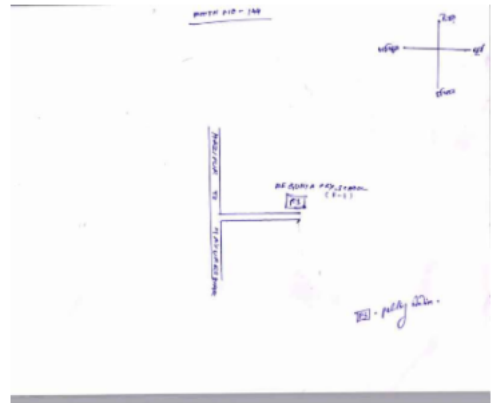

নির্বাচক নিবন্ধন আধিকারিকের স্বাক্ষর

Nazri Naksha

Google Map View

Polling Station Building Front View

Polling Station Front View

Cad View

Key MAP View

বিধানসভা নির্বাচনক্ষেত্রের নং, নাম : 290-ময়ূরেশ্বর  
ভাগ নং, নাম : 1-বেঙনিয়া উত্তর