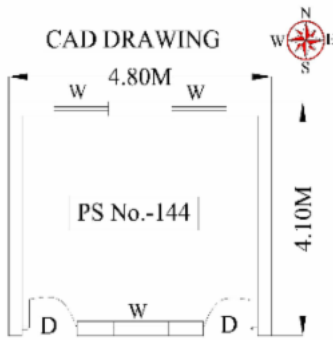

নির্বাচক নিবন্ধন আধিকারিকের স্বাক্ষর

Nazri Naksha

Google Map View

Polling Station Building Front View

Polling Station Front View

Cad View

Key MAP View

বিধানসভা নির্বাচনক্ষেত্রের নং, নাম : 290-ময়ূরেশ্বর  
ভাগ নং, নাম : 1-বেঙনিয়া উত্তর