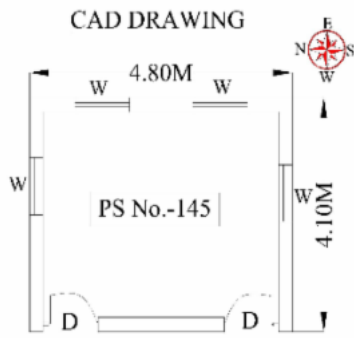

নির্বাচক নিবন্ধন আধিকারিকের স্বাক্ষর

Nazri Naksha

Google Map View

Polling Station Building Front View

Polling Station Front View

Cad View

Key MAP View

1 নাম : ইরা বিবি স্বামীর নাম: সাদিকুল সেখ বাড়ির নং : n0122 বয়স : 31 লিঙ্গ : মহিলা	RSR1463751 ফটো উপলব্ধ	2 নাম : মহঃ গিয়াসউদ্দিন পিতার নাম: আব্দুল মতলুব বাড়ির নং : n0118 বয়স : 56 লিঙ্গ : পুরুষ	WB/41/290/240494 ফটো উপলব্ধ	3 নাম : রবিউন বিবি স্বামীর নাম: উজ্জল সেখ বাড়ির নং : n0115 বয়স : 60 লিঙ্গ : মহিলা	WB/41/290/240034 ফটো উপলব্ধ
4 নাম : সাদিকুল সেখ পিতার নাম: সাদেক সেখ বাড়ির নং : n0122 বয়স : 38 লিঙ্গ : পুরুষ	RSR1214055 ফটো উপলব্ধ	5 নাম : কমলাবিবি স্বামীর নাম: সাদেক সেখ বাড়ির নং : n0122 বয়স : 63 লিঙ্গ : মহিলা	WB/41/290/240039 ফটো উপলব্ধ	6 নাম : শুকতারা বিবি স্বামীর নাম: কামাল সেখ বাড়ির নং : n0141 বয়স : 39 লিঙ্গ : মহিলা	RSR0608497 ফটো উপলব্ধ
7 নাম : কামাল সেখ পিতার নাম: মারফত সেখ বাড়ির নং : n0141 বয়স : 40 লিঙ্গ : পুরুষ	LPP2056208 ফটো উপলব্ধ	8 নাম : সুরেজামাল সেখ পিতার নাম: জামরুল সেখ বাড়ির নং : n0136 বয়স : 38 লিঙ্গ : পুরুষ	RSR0601674 ফটো উপলব্ধ	9 নাম : শাহিনুর বিবি স্বামীর নাম: মীর বদরেন্দোজা বাড়ির নং : n0135 বয়স : 49 লিঙ্গ : মহিলা	WB/41/290/240082 ফটো উপলব্ধ
10 নাম : জাহান্নারা বিবি স্বামীর নাম: মীর আবেদ আলী বাড়ির নং : n0135 বয়স : 68 লিঙ্গ : মহিলা	WB/41/290/240309 ফটো উপলব্ধ	11 নাম : সাইদাবিবি স্বামীর নাম: সোলেমান সেখ বাড়ির নং : n0135 বয়স : 88 লিঙ্গ : মহিলা	WB/41/290/240022 ফটো উপলব্ধ	12 নাম : সোনাভান বিবি স্বামীর নাম: ইসমাইল সেখ বাড়ির নং : n0101 বয়স : 30 লিঙ্গ : মহিলা	RSR1560069 ফটো উপলব্ধ
13 নাম : ইসমাইল সেখ পিতার নাম: মহসিন সেখ বাড়ির নং : n0101 বয়স : 33 লিঙ্গ : পুরুষ	RSR1381912 ফটো উপলব্ধ	14 নাম : জাহানারা বিবি স্বামীর নাম: মহসিন সেখ বাড়ির নং : n0101 বয়স : 68 লিঙ্গ : মহিলা	WB/41/290/240086 ফটো উপলব্ধ	15 নাম : নাসিরুদ্দিন কব্বা পিতার নাম: কাসেম সেখ বাড়ির নং : n0165 বয়স : 32 লিঙ্গ : পুরুষ	RSR1381748 ফটো উপলব্ধ
16 নাম : মোলুদা বিবি স্বামীর নাম: পিয়ারুল সেখ বাড়ির নং : n0163 বয়স : 39 লিঙ্গ : মহিলা	LPP2226710 ফটো উপলব্ধ	17 নাম : পিয়ারুল সেখ পিতার নাম: দুর্জিন সেখ বাড়ির নং : n0163 বয়স : 42 লিঙ্গ : পুরুষ	RSR1560036 ফটো উপলব্ধ	18 নাম : মেরেজা বিবি স্বামীর নাম: কামাল সেখ বাড়ির নং : n0155 বয়স : 42 লিঙ্গ : মহিলা	LPP2058006 ফটো উপলব্ধ
19 নাম : আসিদা বিবি স্বামীর নাম: সফিকুল সেখ বাড়ির নং : n0154 বয়স : 38 লিঙ্গ : মহিলা	RSR1214071 ফটো উপলব্ধ	20 নাম : হাসেম সেখ পিতার নাম: কাসেম সেখ বাড়ির নং : n0153 বয়স : 33 লিঙ্গ : পুরুষ	RSR1301464 ফটো উপলব্ধ	21 নাম : বদরুল্লাহ সাবিবি স্বামীর নাম: মোক্তার সেখ বাড়ির নং : n0098 বয়স : 71 লিঙ্গ : মহিলা	WB/41/290/240044 ফটো উপলব্ধ
22 নাম : সাবিরআলি সেখ পিতার নাম: মোক্তার সেখ বাড়ির নং : n0098 বয়স : 54 লিঙ্গ : পুরুষ	WB/41/290/240570 ফটো উপলব্ধ	23 নাম : পাকিজা বিবি স্বামীর নাম: সাবিরআলী সেখ বাড়ির নং : n0098 বয়স : 51 লিঙ্গ : মহিলা	WB/41/290/240921 ফটো উপলব্ধ	24 নাম : ধনসুরা বিবি স্বামীর নাম: আব্দুল আলিম সেখ বাড়ির নং : n0104 বয়স : 76 লিঙ্গ : মহিলা	WB/41/290/240376 ফটো উপলব্ধ
25 নাম : নকির সেখ পিতার নাম: আব্দুল আলিম সেখ বাড়ির নং : n0104 বয়স : 59 লিঙ্গ : পুরুষ	WB/41/290/240005 ফটো উপলব্ধ	26 নাম : আব্দুলআলিম সেখ পিতার নাম: জানসাদ সেখ বাড়ির নং : n0109 বয়স : 54 লিঙ্গ : পুরুষ	WB/41/290/240569 ফটো উপলব্ধ	27 নাম : জেলফা বিবি স্বামীর নাম: আব্দুলআলিম সেখ বাড়ির নং : n0109 বয়স : 51 লিঙ্গ : মহিলা	WB/41/290/240205 ফটো উপলব্ধ
28 নাম : রেনবিবি স্বামীর নাম: জামাল সেখ বাড়ির নং : n0161 বয়স : 58 লিঙ্গ : মহিলা	WB/41/290/240258 ফটো উপলব্ধ	29 নাম : মোসারোফ মীর পিতার নাম: মীর বদরেন্দোজা বাড়ির নং : এন0135 বয়স : 25 লিঙ্গ : পুরুষ	RSR1868009 ফটো উপলব্ধ	30 নাম : হাসান সেখ পিতার নাম: আব্দুল আলিম শেখ বাড়ির নং : এন0021 বয়স : 25 লিঙ্গ : পুরুষ	RSR1868017 ফটো উপলব্ধ