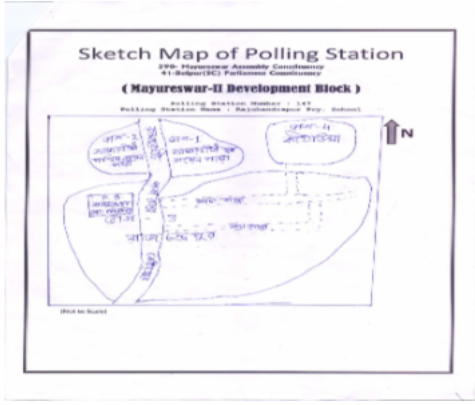

নির্বাচক তালিকা 2026 S25 পশ্চিমবঙ্গ

বিধানসভা নির্বাচনক্ষেত্রের নং, নাম ও সংরক্ষণের স্থিতি : 290 - ময়ূরেশ্বর (সাধারণ)		অংশ নং : 147			
বিধানসভা নির্বাচনক্ষেত্রটি যে লোকসভা নির্বাচনক্ষেত্রের / ক্ষেত্রসমূহের অন্তর্ভুক্ত তার নং, নাম ও সংরক্ষণ স্থিতি : 41 - বোলপুর (তপশীলি জাতি)					
1. সংশোধনের পূর্ণ বিবরণ					
সংশোধনের বৎসর :	2026	নির্বাচক তালিকার পরিচিতি :			
ভিত্তি তারিখ :	01-01-2026	বিশেষ নিবিড় সংশোধনী ২০২৬-এর চূড়ান্ত ভোটার তালিকা			
সংশোধনের প্রকৃতি :	বিশেষ নিবিড় সংশোধনী 2026				
প্রকাশনার তারিখ :	28-02-2026				
2. অংশ ও নির্বাচনী এলাকার পূর্ণ বিবরণ :					
অংশের ভাগ নং ও নাম :					
1-গ্রাম-কামারহাটা (পূর্বায়েনপাড়া)		প্রধান শহর/গ্রাম : কামারহাটা			
2-গ্রাম-কামারহাটা (পূর্বায়েনপাড়া)		ওয়ার্ড :			
3-গ্রাম-রাজচন্দ্রপুর		থানা : ময়ূরেশ্বর			
4-গ্রাম-কাঠদীঘা		গ্রাম পঞ্চায়েত : ময়ূরেশ্বর			
		ব্লক : ময়ূরেশ্বর-2			
		মহকুমা : রামপুরহাট			
		জেলা : বীরভূম			
		পিন : 731218			
3. ভোট গ্রহন কেন্দ্রের পূর্ণ বিবরণ :					
ভোট গ্রহন কেন্দ্রের নং, নাম :		ভোট গ্রহন কেন্দ্রের শ্রেণী :		গ্রামীণ	
147 - রাজচন্দ্রপুর প্রাইমারী স্কুল		এই অংশে সহায়ক ভোটগ্রহন কেন্দ্রের সংখ্যা :		0	
ভোট গ্রহন কেন্দ্রের ঠিকানা :					
রাজচন্দ্রপুর প্রাইমারী স্কুল, -, রাজচন্দ্রপুর					
4. নির্বাচকের সংখ্যা :					
প্রথম ক্রমিক নং	শেষ ক্রমিক নং	মোট সংখ্যা			
		পুরুষ	মহিলা	তৃতীয় লিঙ্গ	মোট
1	1062	538	524	0	1062

নির্বাচক নিবন্ধন আধিকারিকের স্বাক্ষর

Nazri Naksha

Google Map View

Polling Station Building Front View

Polling Station Front View

Cad View

Key MAP View

বিধানসভা নির্বাচনক্ষেত্রের নং, নাম : 290-ময়ূরেশ্বর
ভাগ নং, নাম : 1-গ্রাম-কামারহাটা (পুংবায়নপাড়া)