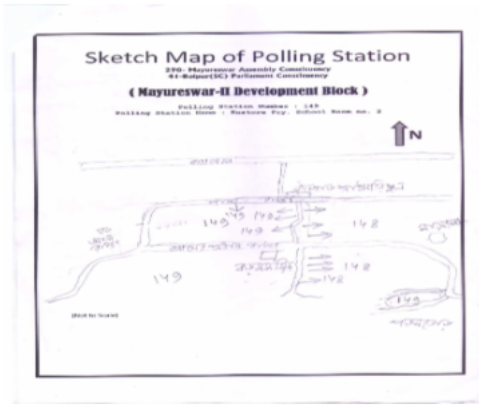

Nazri Naksha