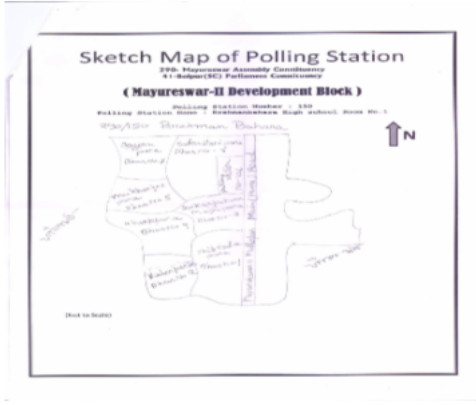

Nazri Naksha