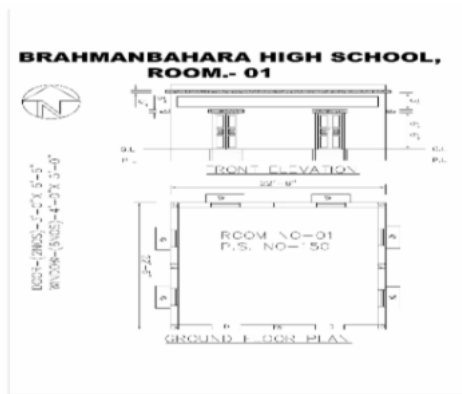

নির্বাচক নিবন্ধন আধিকারিকের স্বাক্ষর

Nazri Naksha

Google Map View

Polling Station Building Front View

Polling Station Front View

Cad View

Key MAP View

বিধানসভা নির্বাচনক্ষেত্রের নং, নাম : 290-ময়ূরেশ্বর
ভাগ নং, নাম : 1-গ্রাম-ব্রাহ্মনবহড়া শিবতলাপাড়া(অংশ)