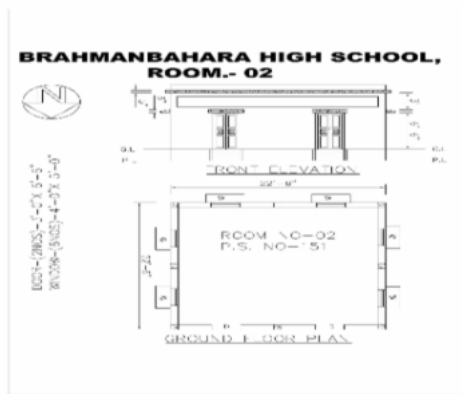

নির্বাচক নিবন্ধন আধিকারিকের স্বাক্ষর

Nazri Naksha

Google Map View

Polling Station Building Front View

Polling Station Front View

Cad View

Key MAP View

বিধানসভা নির্বাচনক্ষেত্রের নং, নাম : 290-ময়ূরেশ্বর
ভাগ নং, নাম : 1-গ্রাম-ব্রাহ্মনবহড়া,(তালপুকুরের গড়াই পাড়া)