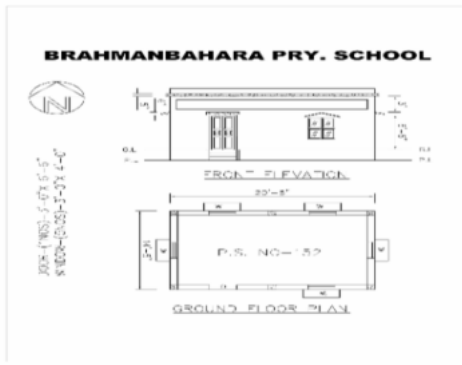

নির্বাচক নিবন্ধন আধিকারিকের স্বাক্ষর

Nazri Naksha

Google Map View

Polling Station Building Front View

Polling Station Front View

Cad View

Key MAP View

বিধানসভা নির্বাচনক্ষেত্রের নং, নাম : 290-ময়ূরেশ্বর
ভাগ নং, নাম : 1-গ্রাম-ব্রাহ্মনবহড়া(সাতভয়েপাড়া)