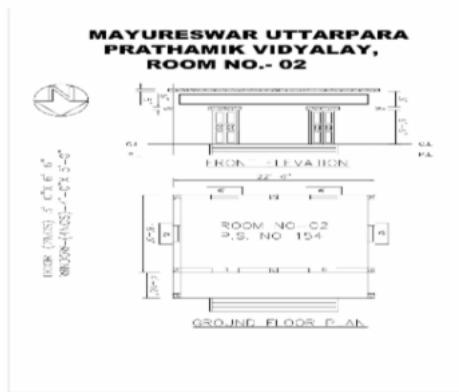

নির্বাচক নিবন্ধন আধিকারিকের স্বাক্ষর

Nazri Naksha

Google Map View

Polling Station Building Front View

Polling Station Front View

Cad View

Key MAP View

1 নাম : ভাদুরী খাতুন পিতার নাম: বদর সেখ বাড়ির নং : n0020 বয়স : 37 লিঙ্গ : মহিলা	RSR0645051 ফটো উপলব্ধ	2 নাম : তারসিনা বিবি স্বামীর নাম: হাসমত সেখ বাড়ির নং : n0020 বয়স : 34 লিঙ্গ : মহিলা	RSR1466713 ফটো উপলব্ধ	3 নাম : হাসমত সেখ পিতার নাম: বদর সেখ বাড়ির নং : n0020 বয়স : 39 লিঙ্গ : পুরুষ	LPP2379253 ফটো উপলব্ধ
4 নাম : কিসমত সেখ পিতার নাম: বদর সেখ বাড়ির নং : n0020 বয়স : 45 লিঙ্গ : পুরুষ	RSR1218254 ফটো উপলব্ধ	5 নাম : জিন্নাতন বিবি স্বামীর নাম: বদর সেখ বাড়ির নং : n0020 বয়স : 64 লিঙ্গ : মহিলা	WB/41/290/426039 ফটো উপলব্ধ	6 নাম : শরিয়ৎ সেখ পিতার নাম: মসগোর সেখ বাড়ির নং : n0018 বয়স : 31 লিঙ্গ : পুরুষ	RSR1466473 ফটো উপলব্ধ
7 নাম : হাসিবা বিবি স্বামীর নাম: শরিয়ৎ সেখ বাড়ির নং : n0018 বয়স : 32 লিঙ্গ : মহিলা	RSR1564194 ফটো উপলব্ধ	8 নাম : সেরিনা বিবি স্বামীর নাম: মসগর সেখ বাড়ির নং : n0018 বয়স : 45 লিঙ্গ : মহিলা	WB/41/290/426037 ফটো উপলব্ধ	9 নাম : মসগর সেখ পিতার নাম: দিলবর সেখ বাড়ির নং : n0018 বয়স : 52 লিঙ্গ : পুরুষ	RSR1931120 ফটো উপলব্ধ
10 নাম : আবজাদ সেখ পিতার নাম: দেলবর সেখ বাড়ির নং : n0018 বয়স : 62 লিঙ্গ : পুরুষ	WB/41/290/426021 ফটো উপলব্ধ	11 নাম : ফিরোজা বিবি স্বামীর নাম: সাগর সেখ বাড়ির নং : n0018 বয়স : 53 লিঙ্গ : মহিলা	WB/41/290/426686 ফটো উপলব্ধ	12 নাম : সাগর সেখ পিতার নাম: হামাল সেখ বাড়ির নং : n0018 বয়স : 58 লিঙ্গ : পুরুষ	WB/41/290/426014 ফটো উপলব্ধ
13 নাম : মসুদা বিবি স্বামীর নাম: হামাল সেখ বাড়ির নং : n0018 বয়স : 72 লিঙ্গ : মহিলা	WB/41/290/426148 ফটো উপলব্ধ	14 নাম : মালেকা বিবি স্বামীর নাম: লেবু সেখ বাড়ির নং : n0017 বয়স : 36 লিঙ্গ : মহিলা	RSR1218148 ফটো উপলব্ধ	15 নাম : লেবু সেখ পিতার নাম: জাক্বার সেখ বাড়ির নং : n0017 বয়স : 40 লিঙ্গ : পুরুষ	LPP2243699 ফটো উপলব্ধ
16 নাম : পথিক সেখ পিতার নাম: রসুলবক্স সেখ বাড়ির নং : n0017 বয়স : 30 লিঙ্গ : পুরুষ	RSR1564236 ফটো উপলব্ধ	17 নাম : রসুলবক্স সেখ পিতার নাম: জাক্বার সেখ বাড়ির নং : n0017 বয়স : 62 লিঙ্গ : পুরুষ	WB/41/290/426103 ফটো উপলব্ধ	18 নাম : আব্বাক্বার সেখ পিতার নাম: লালচাঁদ সেখ বাড়ির নং : n0017 বয়স : 62 লিঙ্গ : পুরুষ	WB/41/290/426101 ফটো উপলব্ধ
19 নাম : সামসু নিহার বিবি স্বামীর নাম: আব্বাক্বার সেখ বাড়ির নং : n0017 বয়স : 64 লিঙ্গ : মহিলা	WB/41/290/426047 ফটো উপলব্ধ	20 নাম : লাল্টু শা পিতার নাম: হারা শা বাড়ির নং : n0015 বয়স : 32 লিঙ্গ : পুরুষ	RSR1564251 ফটো উপলব্ধ	21 নাম : ফিরোজা বিবি স্বামীর নাম: তারু সা বাড়ির নং : n0015 বয়স : 51 লিঙ্গ : মহিলা	LPP2321727 ফটো উপলব্ধ
22 নাম : বন্টু সা পিতার নাম: তারা সা বাড়ির নং : n0015 বয়স : 30 লিঙ্গ : পুরুষ	RSR1564053 ফটো উপলব্ধ	23 নাম : রমজান সা পিতার নাম: তারা সা বাড়ির নং : n0015 বয়স : 33 লিঙ্গ : পুরুষ	RSR1466580 ফটো উপলব্ধ	24 নাম : রেন্টু সা পিতার নাম: তারা সা বাড়ির নং : n0015 বয়স : 36 লিঙ্গ : পুরুষ	RSR1217991 ফটো উপলব্ধ
25 নাম : সেন্টু সা পিতার নাম: তারা সা বাড়ির নং : n0015 বয়স : 37 লিঙ্গ : পুরুষ	RSR1122977 ফটো উপলব্ধ	26 নাম : তারা সা পিতার নাম: কালু সা বাড়ির নং : n0015 বয়স : 57 লিঙ্গ : পুরুষ	LPP2133437 ফটো উপলব্ধ	27 নাম : হানোফা বিবি স্বামীর নাম: হারা সা বাড়ির নং : n0015 বয়স : 53 লিঙ্গ : মহিলা	WB/41/290/426057 ফটো উপলব্ধ
28 নাম : হারা সা পিতার নাম: কালু সা বাড়ির নং : n0015 বয়স : 62 লিঙ্গ : পুরুষ	WB/41/290/426466 ফটো উপলব্ধ	29 নাম : খিরমনি বিবি স্বামীর নাম: সেলিম সা বাড়ির নং : n0015 বয়স : 58 লিঙ্গ : মহিলা	WB/41/290/426671 ফটো উপলব্ধ	30 নাম : রেনু বিবি স্বামীর নাম: আনমার সেখ বাড়ির নং : n0014 বয়স : 48 লিঙ্গ : মহিলা	LPP1451491 ফটো উপলব্ধ