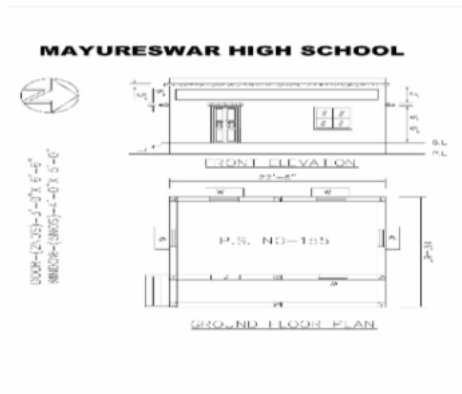

নির্বাচক নিবন্ধন আধিকারিকের স্বাক্ষর

Nazri Naksha

Google Map View

Polling Station Building Front View

Polling Station Front View

Cad View

Key MAP View

বিধানসভা নির্বাচনক্ষেত্রের নং, নাম : 290-ময়ূরেশ্বর
ভাগ নং, নাম : 1-গ্রাম-ময়ূরেশ্বর(এটেলপাড়া),