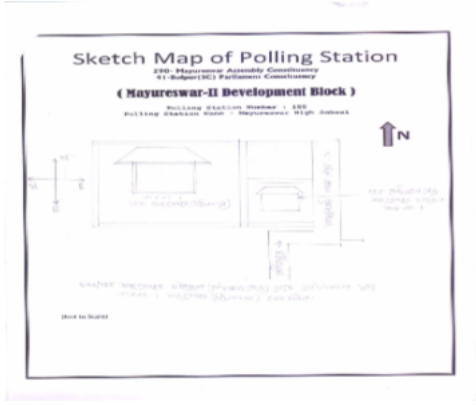

নির্বাচক নিবন্ধন আধিকারিকের স্বাক্ষর

Nazri Naksha

Google Map View

Polling Station Building Front View

Polling Station Front View

Cad View

Key MAP View

বিধানসভা নির্বাচনক্ষেত্রের নং, নাম : 290-ময়ূরেশ্বর
ভাগ নং, নাম : 1-গ্রাম-ময়ূরেশ্বর(এটেলপাড়া),