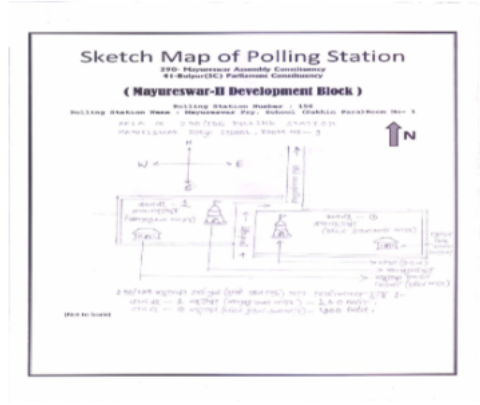

Nazri Naksha