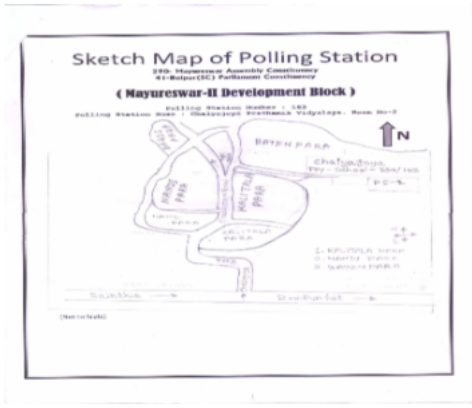

নির্বাচক তালিকা 2026 S25 পশ্চিমবঙ্গ

বিধানসভা নির্বাচনক্ষেত্রের নং, নাম ও সংরক্ষণের স্থিতি : 290 - ময়ূরেশ্বর (সাধারণ)		অংশ নং : 163			
বিধানসভা নির্বাচনক্ষেত্রটি যে লোকসভা নির্বাচনক্ষেত্রের / ক্ষেত্রসমূহের অন্তর্ভুক্ত তার নং, নাম ও সংরক্ষণ স্থিতি : 41 - বোলপুর (তপশীলি জাতি)					
1. সংশোধনের পূর্ণ বিবরণ					
সংশোধনের বৎসর :	2026	নির্বাচক তালিকার পরিচিতি :			
ভিত্তি তারিখ :	01-01-2026	বিশেষ নিবিড় সংশোধনী ২০২৬-এর চূড়ান্ত ভোটের তালিকা			
সংশোধনের প্রকৃতি :	বিশেষ নিবিড় সংশোধনী 2026				
প্রকাশনার তারিখ :	28-02-2026				
2. অংশ ও নির্বাচনী এলাকার পূর্ণ বিবরণ :					
অংশের ভাগ নং ও নাম :					
1-গ্রাম-চাল্যজোয়া (কালিতলা পাড়া)		প্রধান শহর/গ্রাম : চাল্যজোয়া			
2-গ্রাম-চাল্যজোয়া (নন্দীপাড়া)		ওয়ার্ড :			
3-গ্রাম-চাল্যজোয়া(বায়েনপাড়া)		থানা : ময়ূরেশ্বর			
		গ্রাম পঞ্চগায়েত : ময়ূরেশ্বর			
		ব্লক : ময়ূরেশ্বর-2			
		মহকুমা : রামপুরহাট			
		জেলা : বীরভূম			
		পিন : 731218			
3. ভোট গ্রহন কেন্দ্রের পূর্ণ বিবরণ :					
ভোট গ্রহন কেন্দ্রের নং, নাম :		ভোট গ্রহন কেন্দ্রের শ্রেণী :		গ্রামীণ	
163 - চাল্যজোয়া প্রাথমিক বিদ্যালয়		এই অংশে সহায়ক ভোটগ্রহন কেন্দ্রের সংখ্যা		0	
ভোট গ্রহন কেন্দ্রের ঠিকানা :		:			
চাল্যজোয়া প্রাথমিক বিদ্যালয়, রুম-2, চাল্যজোয়া					
4. নির্বাচকের সংখ্যা :					
প্রথম ক্রমিক নং	শেষ ক্রমিক নং	মোট সংখ্যা			
		পুরুষ	মহিলা	তৃতীয় লিঙ্গ	মোট
1	879	448	431	0	879

নির্বাচক নিবন্ধন আধিকারিকের স্বাক্ষর

Nazri Naksha

Google Map View

Polling Station Building Front View

Polling Station Front View

Cad View

Key MAP View

বিধানসভা নির্বাচনক্ষেত্রের নং, নাম : 290-ময়ূরেশ্বর
ভাগ নং, নাম : 1-গ্রাম-চাল্যাজেয়া (কালিতলা পাড়া)