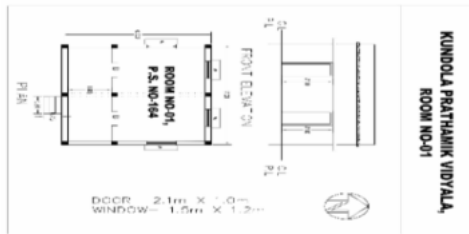

নির্বাচক নিবন্ধন আধিকারিকের স্বাক্ষর

Nazri Naksha

Google Map View

Polling Station Building Front View

Polling Station Front View

Cad View

Key MAP View

1 নাম : শিপিকা মাহারা স্বামীর নাম: কীর্তন মাহারা বাড়ির নং : N0023 বয়স : 28 লিঙ্গ : মহিলা	RSR2059533 ফটো উপলব্ধ	2 নাম : সন্ধ্যা অধিকারী স্বামীর নাম: সুকুমার অধিকারী বাড়ির নং : n0002 বয়স : 73 লিঙ্গ : মহিলা	LPP1942911 ফটো উপলব্ধ	3 নাম : সর্বমঙ্গলা অধিকারী স্বামীর নাম: শান্তি অধিকারী বাড়ির নং : n0001 বয়স : 64 লিঙ্গ : মহিলা	WB/41/290/291180 ফটো উপলব্ধ
4 নাম : রজত চ্যাটাঞ্জী পিতার নাম: কামাক্ষা প্রসাদ চ্যাটাঞ্জী বাড়ির নং : এন0217 বয়স : 28 লিঙ্গ : পুরুষ	RSR1677947 ফটো উপলব্ধ	5 নাম : বৈশাখী ধীবর স্বামীর নাম: বুদ্ধদেব ধীবর বাড়ির নং : n0188 বয়স : 26 লিঙ্গ : মহিলা	RSR1843168 ফটো উপলব্ধ	6 নাম : সন্তু ধীবর পিতার নাম: গনেশ ধীবর বাড়ির নং : n0188 বয়স : 26 লিঙ্গ : পুরুষ	RSR1843085 ফটো উপলব্ধ
7 নাম : মল্লিকা ধীবর পিতার নাম: বাঁকু ধীবর বাড়ির নং : এন0110 বয়স : 26 লিঙ্গ : মহিলা	RSR1914100 ফটো উপলব্ধ	8 নাম : দেবরাজ ধীবর পিতার নাম: বাঁকু ধীবর বাড়ির নং : N0110 বয়স : 24 লিঙ্গ : পুরুষ	RSR2059582 ফটো উপলব্ধ	9 নাম : রোহন ধীবর পিতার নাম: দিলিপ ধীবর বাড়ির নং : এন0111 বয়স : 23 লিঙ্গ : পুরুষ	RSR2131373 ফটো উপলব্ধ
10 নাম : সঙ্গীতা ধীবর স্বামীর নাম: আশীষ ধীবর বাড়ির নং : এন0110 বয়স : 26 লিঙ্গ : মহিলা	RSR1914191 ফটো উপলব্ধ	11 নাম : রাহুল ধীবর পিতার নাম: কানু ধীবর বাড়ির নং : এন00110 বয়স : 26 লিঙ্গ : পুরুষ	RSR1914175 ফটো উপলব্ধ	12 নাম : কিরণ ধীবর পিতার নাম: বাঁকু ধীবর বাড়ির নং : এন0180 বয়স : 25 লিঙ্গ : পুরুষ	RSR1914118 ফটো উপলব্ধ
13 নাম : অনিমা ধীবর স্বামীর নাম: সুখদেব ধীবর বাড়ির নং : n0188 বয়স : 26 লিঙ্গ : মহিলা	RSR1843176 ফটো উপলব্ধ	14 নাম : অনিরুদ্ধ ব্যানার্জী পিতার নাম: গিরিন্দ্রনাথ ব্যানার্জী বাড়ির নং : n0012 বয়স : 55 লিঙ্গ : পুরুষ	RSR2378008 ফটো উপলব্ধ	15 নাম : সুস্মিতা ব্যানার্জী স্বামীর নাম: অনিরুদ্ধ ব্যানার্জী বাড়ির নং : n0012 বয়স : 47 লিঙ্গ : মহিলা	RSR1386820 ফটো উপলব্ধ
16 নাম : বৈশাখী বাগদী স্বামীর নাম: সন্দীপ বাগদী বাড়ির নং : এন0167 বয়স : 26 লিঙ্গ : মহিলা	RSR1914001 ফটো উপলব্ধ	17 নাম : রূপবানী টুডু (ধীবর) স্বামীর নাম: তপন ধীবর বাড়ির নং : n0100 বয়স : 29 লিঙ্গ : মহিলা	RSR1843234 ফটো উপলব্ধ	18 নাম : অন্নপূর্ণা বাগদী স্বামীর নাম: রাজকুমার বাগদী বাড়ির নং : নিই বয়স : 65 লিঙ্গ : মহিলা	NUM2517530 ফটো উপলব্ধ
19 নাম : কালীপদ বাগদী পিতার নাম: মধু বাগদী বাড়ির নং : গ্রাম-কুন্ডলা বয়স : 67 লিঙ্গ : পুরুষ	WB/41/290/318566 ফটো উপলব্ধ	20 নাম : বেদানা বাগদী স্বামীর নাম: কালীপদ বাগদী বাড়ির নং : গ্রাম-কুন্ডলা বয়স : 62 লিঙ্গ : মহিলা	WB/41/290/318528 ফটো উপলব্ধ	21 নাম : গনেশ বাগদী পিতার নাম: বাসুদেব বাগদী বাড়ির নং : এন000 বয়স : 56 লিঙ্গ : পুরুষ	WB/41/290/297326 ফটো উপলব্ধ
22 নাম : রবীন্দ্রনাথ বাগদী পিতার নাম: কালীপদ বাগদী বাড়ির নং : গ্রাম-কুন্ডলা বয়স : 37 লিঙ্গ : পুরুষ	RSR1308196 ফটো উপলব্ধ	23 নাম : টুম্পা বাগদী স্বামীর নাম: রাজা বাগদী বাড়ির নং : এন0181 বয়স : 24 লিঙ্গ : মহিলা	RSR2178937 ফটো উপলব্ধ	24 নাম : সুপ্রিয়া বাগদী পিতার নাম: যীশু বাগদী বাড়ির নং : এন0135 বয়স : 23 লিঙ্গ : মহিলা	RSR2131324 ফটো উপলব্ধ
25 নাম : পিন্টু বাগদী পিতার নাম: সত্য বাগদী বাড়ির নং : এন0171 বয়স : 23 লিঙ্গ : পুরুষ	RSR2179182 ফটো উপলব্ধ	26 নাম : পূজা দলুই বাগদী স্বামীর নাম: নয়ন দলুই বাড়ির নং : এন বয়স : 24 লিঙ্গ : মহিলা	RSR2059566 ফটো উপলব্ধ	27 নাম : রাজা বাগদী পিতার নাম: রাখাল বাগদী বাড়ির নং : এন0181 বয়স : 26 লিঙ্গ : পুরুষ	RSR1913961 ফটো উপলব্ধ
28 নাম : লক্ষ্মী বাগদী স্বামীর নাম: কার্তিক বাগদী বাড়ির নং : এন0168 বয়স : 26 লিঙ্গ : মহিলা	RSR1913987 ফটো উপলব্ধ	29 নাম : আশা বাগদী স্বামীর নাম: সন্দীপ বাগদী বাড়ির নং : এন0170 বয়স : 28 লিঙ্গ : মহিলা	RSR1914183 ফটো উপলব্ধ	30 নাম : ফাল্গুনী বাগদী স্বামীর নাম: রাজু বাগদী বাড়ির নং : এন0191 বয়স : 25 লিঙ্গ : মহিলা	RSR1914209 ফটো উপলব্ধ