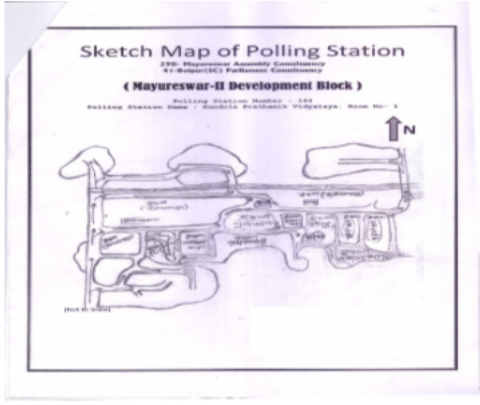

Nazri Naksha