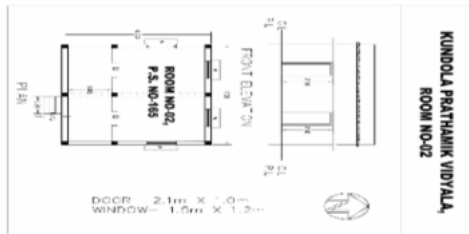

নির্বাচক নিবন্ধন আধিকারিকের স্বাক্ষর

Nazri Naksha

Google Map View

Polling Station Building Front View

Polling Station Front View

Cad View

Key MAP View

1 নাম : সূজন দেবাংশী পিতার নাম: ক্ষুদিরাম দেবাংশী বাড়ির নং : n0017 বয়স : 48 লিঙ্গ : পুরুষ ফটো উপলব্ধ	WB/41/290/294136	2 নাম : শিখা দেবাংশী স্বামীর নাম: সূজন দেবাংশী বাড়ির নং : n0017 বয়স : 40 লিঙ্গ : মহিলা ফটো উপলব্ধ	LPP2232478	3 নাম : ক্ষুদিরাম পিতার নাম: শম্ভুনাথ দেবাংশী বাড়ির নং : n0017 বয়স : 67 লিঙ্গ : পুরুষ ফটো উপলব্ধ	LPP2082337
4 নাম : পিতার নাম: ধনঞ্জয় কর্মকার বাড়ির নং : এন0102 বয়স : 37 লিঙ্গ : মহিলা ফটো উপলব্ধ	RSR1913755	5 নাম : প্রিয়ান্বিতা দেবাংশী পিতার নাম: সূজন দেবাংশী বাড়ির নং : এন0017 বয়স : 22 লিঙ্গ : মহিলা ফটো উপলব্ধ	RSR2179299	6 নাম : ছায়ারানী দেবাংশী স্বামীর নাম: ক্ষুদিরাম দেবাংশী বাড়ির নং : n0017 বয়স : 62 লিঙ্গ : মহিলা ফটো উপলব্ধ	LPP2082345
7 নাম : যাদব চৌধুরী পিতার নাম: সূচিৎ চৌধুরী বাড়ির নং : n0019 বয়স : 55 লিঙ্গ : পুরুষ ফটো উপলব্ধ	WB/41/290/294122	8 নাম : প্রথিক চৌধুরী পিতার নাম: যাদব চৌধুরী বাড়ির নং : n0019 বয়স : 27 লিঙ্গ : পুরুষ ফটো উপলব্ধ	RSR1781806	9 নাম : সঞ্জিতা দত্ত পিতার নাম: বীরেন দত্ত বাড়ির নং : N0092 বয়স : 25 লিঙ্গ : মহিলা ফটো উপলব্ধ	RSR1913730
10 নাম : দিগ্গী দলুই স্বামীর নাম: সুকুমার দলুই বাড়ির নং : n0100 বয়স : 27 লিঙ্গ : মহিলা ফটো উপলব্ধ	RSR1913805	11 নাম : ধরনীধর দেবাংশী পিতার নাম: শম্ভু নাথ দেবাংশী বাড়ির নং : n0016 বয়স : 72 লিঙ্গ : পুরুষ ফটো উপলব্ধ	LPP2082352	12 নাম : সর্বেশ্বর দেবাংশী পিতার নাম: ধরনীধর দেবাংশী বাড়ির নং : n0016 বয়স : 45 লিঙ্গ : পুরুষ ফটো উপলব্ধ	LPP1370782
13 নাম : রিজ্জা দেবাংশী স্বামীর নাম: সর্বেশ্বর দেবাংশী বাড়ির নং : n0016 বয়স : 39 লিঙ্গ : মহিলা ফটো উপলব্ধ	LPP2232494	14 নাম : নিমাই দেবাংশী পিতার নাম: এককড়ি দেবাংশী বাড়ির নং : n0040 বয়স : 52 লিঙ্গ : পুরুষ ফটো উপলব্ধ	WB/41/290/294149	15 নাম : বানী দেবাংশী স্বামীর নাম: নিমাই দেবাংশী বাড়ির নং : n0040 বয়স : 44 লিঙ্গ : মহিলা ফটো উপলব্ধ	LPP2232486
16 নাম : নিতাই দেবাংশী পিতার নাম: এককড়ি দেবাংশী বাড়ির নং : n0040 বয়স : 49 লিঙ্গ : পুরুষ ফটো উপলব্ধ	RSR2315661	17 নাম : মল্লিকা দেবাংশী(মণ্ডল) স্বামীর নাম: নিতাই দেবাংশী বাড়ির নং : n0040 বয়স : 30 লিঙ্গ : মহিলা ফটো উপলব্ধ	RSR1643147	18 নাম : সদানন্দ দেবাংশী পিতার নাম: ধরনীধর দেবাংশী বাড়ির নং : n0016 বয়স : 40 লিঙ্গ : পুরুষ ফটো উপলব্ধ	LPP2082360
19 নাম : শিল্পী দেবাংশী পিতার নাম: সর্বেশ্বর দেবাংশী বাড়ির নং : এন0016 বয়স : 21 লিঙ্গ : মহিলা ফটো উপলব্ধ	RSR2296002	20 নাম : সরস্বতী দেবাংশী স্বামীর নাম: এককড়ি দেবাংশী বাড়ির নং : n0040 বয়স : 70 লিঙ্গ : মহিলা ফটো উপলব্ধ	RSR2082576	21 নাম : বিলিক দেবাংশী স্বামীর নাম: সদানন্দ দেবাংশী বাড়ির নং : n0124 বয়স : 27 লিঙ্গ : মহিলা ফটো উপলব্ধ	RSR1807296
22 নাম : প্রহ্লাদ চন্দ্র পাল পিতার নাম: জীবনকৃষ্ণ পাল বাড়ির নং : n0014 বয়স : 49 লিঙ্গ : পুরুষ ফটো উপলব্ধ	LPP2082378	23 নাম : জীবন কৃষ্ণ পাল পিতার নাম: পূর্ণচন্দ্র পাল বাড়ির নং : n0014 বয়স : 66 লিঙ্গ : পুরুষ ফটো উপলব্ধ	RSR2302545	24 নাম : দেবজিৎ পাল পিতার নাম: সন্তোষ পাল বাড়ির নং : n0001 বয়স : 31 লিঙ্গ : পুরুষ ফটো উপলব্ধ	RSR1716935
25 নাম : বিপিন চন্দ্র পাল পিতার নাম: মহিতোষ পাল বাড়ির নং : n0001 বয়স : 29 লিঙ্গ : পুরুষ ফটো উপলব্ধ	RSR1716943	26 নাম : বিশুজিৎ পাল পিতার নাম: সন্তোষ পাল বাড়ির নং : 75 বয়স : 34 লিঙ্গ : পুরুষ ফটো উপলব্ধ	RSR1223049	27 নাম : দেবব্রত পাল পিতার নাম: প্রহ্লাদ চন্দ্র পাল বাড়ির নং : এন0000 বয়স : 21 লিঙ্গ : পুরুষ ফটো উপলব্ধ	RSR2296036
28 নাম : রীম্পা পাল স্বামীর নাম: প্রহ্লাদ পাল বাড়ির নং : n0014 বয়স : 39 লিঙ্গ : মহিলা ফটো উপলব্ধ	LPP2232460	29 নাম : ছায়ারানী পাল স্বামীর নাম: জীবনকৃষ্ণ পাল বাড়ির নং : n0014 বয়স : 62 লিঙ্গ : মহিলা ফটো উপলব্ধ	WB/41/290/294114	30 নাম : বনমালী পাল পিতার নাম: রাধাশ্যাম পাল বাড়ির নং : n0001 বয়স : 50 লিঙ্গ : পুরুষ ফটো উপলব্ধ	WB/41/290/294097