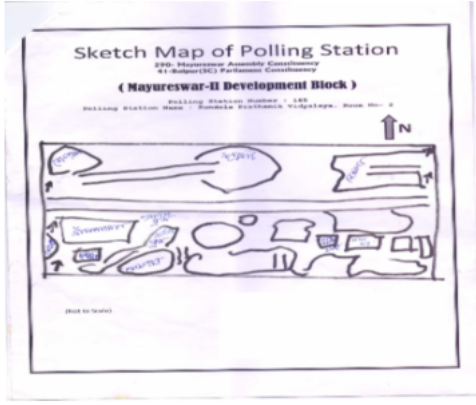

Nazri Naksha