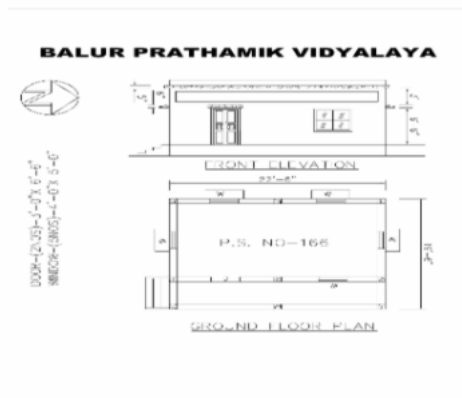

নির্বাচক নিবন্ধন আধিকারিকের স্বাক্ষর

Nazri Naksha

Google Map View

Polling Station Building Front View

Polling Station Front View

Cad View

Key MAP View

1 নাম : বেনু কর্মকার পিতার নাম: হরিপদ কর্মকার বাড়ির নং : n0001 বয়স : 65 লিঙ্গ : পুরুষ	WB/41/290/297572	ফটো উপলব্ধ	2 নাম : সন্ধ্যা কর্মকার স্বামীর নাম: বেনু কর্মকার বাড়ির নং : n0001 বয়স : 58 লিঙ্গ : মহিলা	WB/41/290/297597	ফটো উপলব্ধ	3 নাম : প্রিয়া ঘোষ স্বামীর নাম: সঞ্জিত কুমার ঘোষ বাড়ির নং : N0027 বয়স : 29 লিঙ্গ : মহিলা	RSR1781921	ফটো উপলব্ধ
4 নাম : অতনু ঘোষ পিতার নাম: মহিতোষ ঘোষ বাড়ির নং : N0010 বয়স : 26 লিঙ্গ : পুরুষ	RSR1844935	ফটো উপলব্ধ	5 নাম : অর্জুন ঘোষ পিতার নাম: পরেশ ঘোষ বাড়ির নং : N0027 বয়স : 25 লিঙ্গ : পুরুষ	RSR1913268	ফটো উপলব্ধ	6 নাম : সুসীতা ঘোষ স্বামীর নাম: সঞ্জল ঘোষ বাড়ির নং : N0091 বয়স : 30 লিঙ্গ : মহিলা	RSR1913458	ফটো উপলব্ধ
7 নাম : কৃষ্ণ ঘোষ পিতার নাম: পরেশ ঘোষ বাড়ির নং : N0027 বয়স : 25 লিঙ্গ : পুরুষ	RSR1913243	ফটো উপলব্ধ	8 নাম : অমিত ঘোষ পিতার নাম: নিহিতোষ ঘোষ বাড়ির নং : n0010 বয়স : 25 লিঙ্গ : পুরুষ	RSR1913144	ফটো উপলব্ধ	9 নাম : সন্তোষ ঘোষ পিতার নাম: জীবিকাসুন্দর ঘোষ বাড়ির নং : n0010 বয়স : 65 লিঙ্গ : পুরুষ	WB/41/290/297262	ফটো উপলব্ধ
10 নাম : জয়ন্তি ঘোষ স্বামীর নাম: সন্তোষ ঘোষ বাড়ির নং : n0010 বয়স : 56 লিঙ্গ : মহিলা	WB/41/290/297585	ফটো উপলব্ধ	11 নাম : মহিতোষ ঘোষ পিতার নাম: জীবিকা সুন্দর ঘোষ বাড়ির নং : n0010 বয়স : 75 লিঙ্গ : পুরুষ	RSR2322824	ফটো উপলব্ধ	12 নাম : বেলী ঘোষ স্বামীর নাম: মহিতোষ ঘোষ বাড়ির নং : n0010 বয়স : 55 লিঙ্গ : মহিলা	RSR2443240	ফটো উপলব্ধ
13 নাম : সান্তনু ঘোষ পিতার নাম: মহিতোষ ঘোষ বাড়ির নং : n0010 বয়স : 32 লিঙ্গ : পুরুষ	RSR1471234	ফটো উপলব্ধ	14 নাম : নিহিতোষ ঘোষ পিতার নাম: জীবিকাসুন্দর ঘোষ বাড়ির নং : n0010 বয়স : 58 লিঙ্গ : পুরুষ	WB/41/290/297537	ফটো উপলব্ধ	15 নাম : বানী ঘোষ স্বামীর নাম: নিহিতোষ ঘোষ বাড়ির নং : n0010 বয়স : 48 লিঙ্গ : মহিলা	LPP2083384	ফটো উপলব্ধ
16 নাম : সুজিত কুমার ঘোষ পিতার নাম: আশীষ কুমার ঘোষ বাড়ির নং : n0027 বয়স : 34 লিঙ্গ : পুরুষ	RSR1471226	ফটো উপলব্ধ	17 নাম : সঞ্জীত কুমার ঘোষ পিতার নাম: আমিণ্ড কুমার ঘোষ বাড়ির নং : n0027 বয়স : 44 লিঙ্গ : পুরুষ	LPP2083368	ফটো উপলব্ধ	18 নাম : তুলসী মণ্ডল(ঘোষ) স্বামীর নাম: রঞ্জিত ঘোষ বাড়ির নং : n0027 বয়স : 37 লিঙ্গ : মহিলা	RSR1471291	ফটো উপলব্ধ
19 নাম : রঞ্জিত ঘোষ পিতার নাম: অমীষ কুমার ঘোষ বাড়ির নং : n0027 বয়স : 45 লিঙ্গ : পুরুষ	LPP1811637	ফটো উপলব্ধ	20 নাম : উজলি ঘোষ স্বামীর নাম: সুশীল ঘোষ বাড়ির নং : n0027 বয়স : 49 লিঙ্গ : মহিলা	WB/41/290/297612	ফটো উপলব্ধ	21 নাম : বন্দনা ঘোষ স্বামীর নাম: আশিষ ঘোষ বাড়ির নং : n0027 বয়স : 57 লিঙ্গ : মহিলা	WB/41/290/297621	ফটো উপলব্ধ
22 নাম : সুশীলকুমার ঘোষ পিতার নাম: সুস্থিধর ঘোষ বাড়ির নং : n0027 বয়স : 57 লিঙ্গ : পুরুষ	WB/41/290/297135	ফটো উপলব্ধ	23 নাম : আশিষকুমার ঘোষ পিতার নাম: সুস্থিধর ঘোষ বাড়ির নং : n0027 বয়স : 66 লিঙ্গ : পুরুষ	WB/41/290/297181	ফটো উপলব্ধ	24 নাম : ভগবতী ঘোষ স্বামীর নাম: অমিয়কুমার ঘোষ বাড়ির নং : n0027 বয়স : 65 লিঙ্গ : মহিলা	WB/41/290/297535	ফটো উপলব্ধ
25 নাম : মানসী ঘোষ স্বামীর নাম: পরেশ ঘোষ বাড়ির নং : n0027 বয়স : 44 লিঙ্গ : মহিলা	LPP2083350	ফটো উপলব্ধ	26 নাম : পরেশ ঘোষ পিতার নাম: চণ্ডীচরন ঘোষ বাড়ির নং : n0027 বয়স : 54 লিঙ্গ : পুরুষ	WB/41/290/297155	ফটো উপলব্ধ	27 নাম : মীরা ঘোষ স্বামীর নাম: সাধন ঘোষ বাড়ির নং : n0026 বয়স : 49 লিঙ্গ : মহিলা	LPP2083376	ফটো উপলব্ধ
28 নাম : সাধনকুমার ঘোষ পিতার নাম: কাশীনাথ ঘোষ বাড়ির নং : n0026 বয়স : 54 লিঙ্গ : পুরুষ	WB/41/290/297562	ফটো উপলব্ধ	29 নাম : শোভারানী ঘোষ স্বামীর নাম: চিররঞ্জন ঘোষ বাড়ির নং : n0025 বয়স : 85 লিঙ্গ : মহিলা	WB/41/290/297543	ফটো উপলব্ধ	30 নাম : অঞ্জলী ঘোষ স্বামীর নাম: গণেশ ঘোষ বাড়ির নং : n0011 বয়স : 50 লিঙ্গ : মহিলা	WB/41/290/297346	ফটো উপলব্ধ