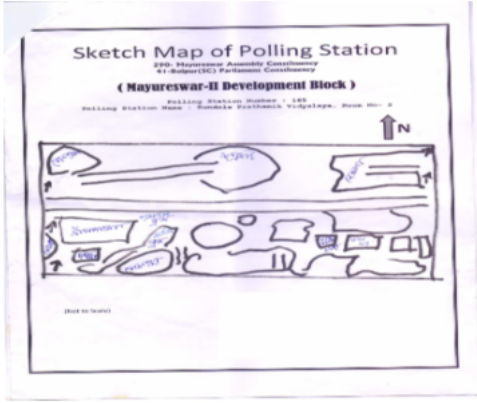

Nazri Naksha