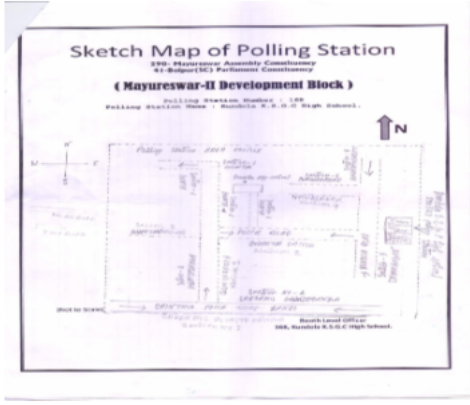

Nazri Naksha