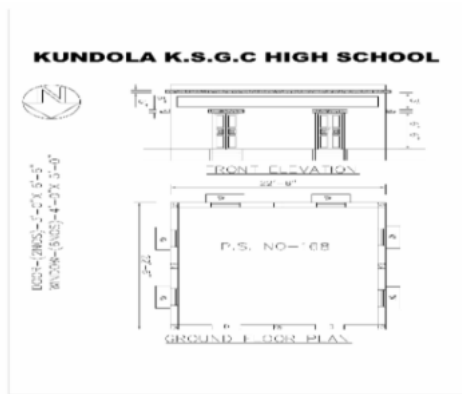

নির্বাচক নিবন্ধন আধিকারিকের স্বাক্ষর

Nazri Naksha

Google Map View

Polling Station Building Front View

Polling Station Front View

Cad View

Key MAP View

বিধানসভা নির্বাচনক্ষেত্রের নং, নাম : 290-ময়ূরেশ্বর
ভাগ নং, নাম : 1-গ্রাম-গুমতাডাঙ্গা ও সারদামিল