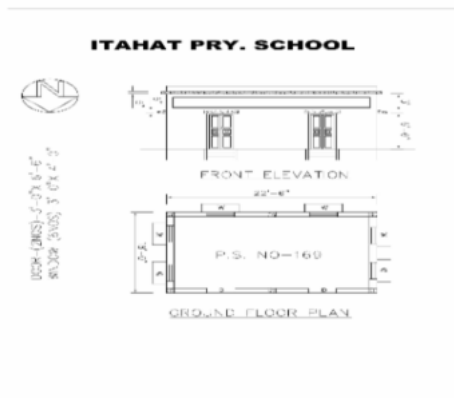

নির্বাচক নিবন্ধন আধিকারিকের স্বাক্ষর

Nazri Naksha

Google Map View

Polling Station Building Front View

Polling Station Front View

Cad View

Key MAP View

বিধানসভা নির্বাচনকেন্দ্রের নং, নাম : 290-ময়ূরেশ্বর
ভাগ নং, নাম : 1-গ্রাম-ইটাহাট