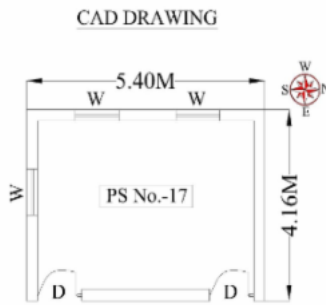

নির্বাচক নিবন্ধন আধিকারিকের স্বাক্ষর

Nazri Naksha

Google Map View

Polling Station Building Front View

Polling Station Front View

Cad View

Key MAP View

1 নাম : আলিম মোল্লা পিতার নাম: ইয়াসিন মোল্লা বাড়ির নং : n0001 বয়স : 44 লিঙ্গ : পুরুষ	CBF2630937 ফটো উপলব্ধ	2 নাম : মনুফা বিবি স্বামীর নাম: হাসিব সেখ বাড়ির নং : n0007 বয়স : 65 লিঙ্গ : মহিলা	WB/42/291/591194 ফটো উপলব্ধ	3 নাম : নূর আসনা বিবি স্বামীর নাম: আলিম মোল্লা বাড়ির নং : n0001 বয়স : 40 লিঙ্গ : মহিলা	RSR1097179 ফটো উপলব্ধ
4 নাম : বিলানুর বিবি স্বামীর নাম: আশীরাুল মোল্লা বাড়ির নং : n0003 বয়স : 31 লিঙ্গ : মহিলা	RSR1515618 ফটো উপলব্ধ	5 নাম : সাপেল মোল্লা পিতার নাম: আবু মোল্লা বাড়ির নং : n0003 বয়স : 35 লিঙ্গ : পুরুষ	RSR1157585 ফটো উপলব্ধ	6 নাম : সালিয়া বিবি স্বামীর নাম: আপেল মোল্লা বাড়ির নং : n0003 বয়স : 31 লিঙ্গ : মহিলা	RSR1612183 ফটো উপলব্ধ
7 নাম : আপেল মোল্লা পিতার নাম: আবু মোল্লা বাড়ির নং : n0003 বয়স : 36 লিঙ্গ : পুরুষ	RSR1264175 ফটো উপলব্ধ	8 নাম : আশীরাুল মোল্লা পিতার নাম: আবু মোল্লা বাড়ির নং : n0003 বয়স : 39 লিঙ্গ : পুরুষ	CBF2710952 ফটো উপলব্ধ	9 নাম : সখীনা বিবি স্বামীর নাম: আবু মোল্লা বাড়ির নং : n0003 বয়স : 42 লিঙ্গ : মহিলা	CBF2631232 ফটো উপলব্ধ
10 নাম : আবু মোল্লা পিতার নাম: আবু মোল্লা বাড়ির নং : n0003 বয়স : 46 লিঙ্গ : পুরুষ	CBF2279347 ফটো উপলব্ধ	11 নাম : মনুফা বিবি স্বামীর নাম: আবু মোল্লা বাড়ির নং : n0003 বয়স : 65 লিঙ্গ : মহিলা	WB/42/291/591425 ফটো উপলব্ধ	12 নাম : অভিনন্দন মন্ডল পিতার নাম: গৌরাজ মন্ডল বাড়ির নং : N0003 বয়স : 24 লিঙ্গ : পুরুষ	RSR2014181 ফটো উপলব্ধ
13 নাম : সালিমা বিবি স্বামীর নাম: সাপেল মোল্লা বাড়ির নং : এন0003 বয়স : 24 লিঙ্গ : মহিলা	RSR2106185 ফটো উপলব্ধ	14 নাম : মোর্শেদা বিবি স্বামীর নাম: বিষাদ মোল্লা বাড়ির নং : n0009 বয়স : 61 লিঙ্গ : মহিলা	WB/42/291/591340 ফটো উপলব্ধ	15 নাম : সিবাদ মোল্লা পিতার নাম: বিষাদ মোল্লা বাড়ির নং : n0009 বয়স : 48 লিঙ্গ : পুরুষ	WB/42/291/591450 ফটো উপলব্ধ
16 নাম : নাসমিন বিবি স্বামীর নাম: সিবাদ মোল্লা বাড়ির নং : n0009 বয়স : 44 লিঙ্গ : মহিলা	CBF1772375 ফটো উপলব্ধ	17 নাম : রেন্টু মোল্লা পিতার নাম: আবু মোল্লা বাড়ির নং : n0003 বয়স : 41 লিঙ্গ : পুরুষ	CBF2710986 ফটো উপলব্ধ	18 নাম : রেহেনা বিবি স্বামীর নাম: রেন্টু মোল্লা বাড়ির নং : n0003 বয়স : 38 লিঙ্গ : মহিলা	RSR1097187 ফটো উপলব্ধ
19 নাম : উষা দাস স্বামীর নাম: সন্দীপ দাস বাড়ির নং : N0009 বয়স : 24 লিঙ্গ : মহিলা	RSR2014306 ফটো উপলব্ধ	20 নাম : পায়েল লেট স্বামীর নাম: অচিন্ত লেট বাড়ির নং : N0007 বয়স : 24 লিঙ্গ : মহিলা	RSR2014082 ফটো উপলব্ধ	21 নাম : নবিরুল মোল্লা পিতার নাম: আবু মোল্লা বাড়ির নং : এন0000 বয়স : 22 লিঙ্গ : পুরুষ	RSR2199891 ফটো উপলব্ধ
22 নাম : ইরফান মোল্লা পিতার নাম: রেন্টু মোল্লা বাড়ির নং : এন0000 বয়স : 20 লিঙ্গ : পুরুষ	RSR2355881 ফটো উপলব্ধ	23 নাম : সুরজ মোল্লা পিতার নাম: সিবাদ মোল্লা বাড়ির নং : এন0000 বয়স : 22 লিঙ্গ : পুরুষ	RSR2199859 ফটো উপলব্ধ	24 নাম : বাহমনি কিসকু পিতার নাম: ইতীন কিসকু বাড়ির নং : এন0001 বয়স : 25 লিঙ্গ : মহিলা	RSR2262657 ফটো উপলব্ধ
25 নাম : পূর্ণিমা খাণ্ডার স্বামীর নাম: কালিময় খাণ্ডার বাড়ির নং : n0010 বয়স : 53 লিঙ্গ : মহিলা	WB/42/291/591204 ফটো উপলব্ধ	26 নাম : কালিময় খাণ্ডার পিতার নাম: তারাপদ খাণ্ডার বাড়ির নং : n0010 বয়স : 58 লিঙ্গ : পুরুষ	WB/42/291/591153 ফটো উপলব্ধ	27 নাম : বাদল দাস পিতার নাম: ব্রজশ্যাম দাস বাড়ির নং : n0027 বয়স : 73 লিঙ্গ : পুরুষ	WB/42/291/591364 ফটো উপলব্ধ
28 নাম : হেমন্ত লেট পিতার নাম: রাজ্যধর লেট বাড়ির নং : n0037 বয়স : 34 লিঙ্গ : পুরুষ	RSR1157775 ফটো উপলব্ধ	29 নাম : কৃষ্ণা দাস স্বামীর নাম: নিবারন দাস বাড়ির নং : n0037 বয়স : 42 লিঙ্গ : মহিলা	CBF2631059 ফটো উপলব্ধ	30 নাম : পূর্ণলক্ষী দাস স্বামীর নাম: উত্তম দাস বাড়ির নং : n0027 বয়স : 45 লিঙ্গ : মহিলা	CBF2630994 ফটো উপলব্ধ