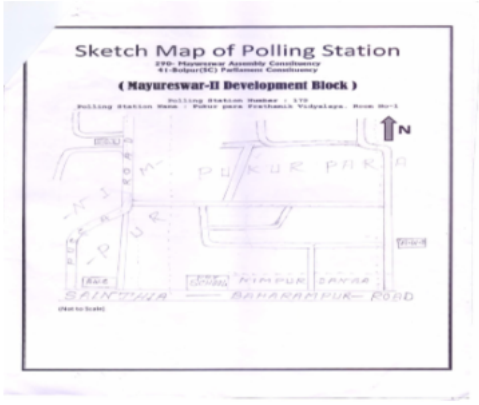

নির্বাচক নিবন্ধন আধিকারিকের স্বাক্ষর

Nazri Naksha

Google Map View

Polling Station Building Front View

Polling Station Front View

Cad View

Key MAP View

বিধানসভা নির্বাচনক্ষেত্রের নং, নাম : 290-ময়ূরেশ্বর
ভাগ নং, নাম : 1-গ্রাম-নিমপুর