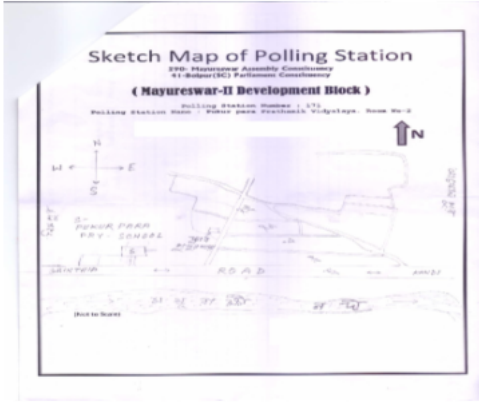

Nazri Naksha