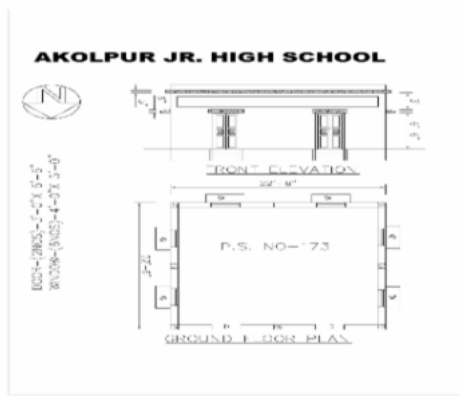

নির্বাচক নিবন্ধন আধিকারিকের স্বাক্ষর

Nazri Naksha

Google Map View

Polling Station Building Front View

Polling Station Front View

Cad View

Key MAP View

বিধানসভা নির্বাচনক্ষেত্রের নং, নাম : 290-ময়ূরেরশ্বর
ভাগ নং, নাম : 1-গ্রাম-আকোলপুর(পশ্চিমদিক মাঝপাড়া রাস্তা)