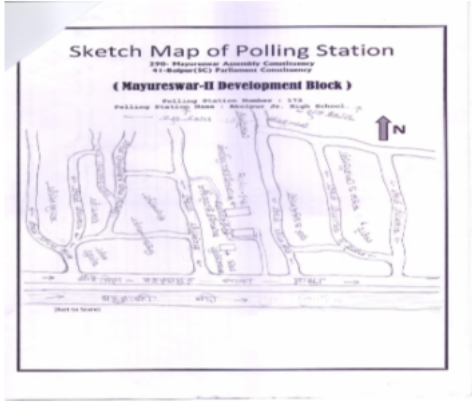

নির্বাচক নিবন্ধন আধিকারিকের স্বাক্ষর

Nazri Naksha

Google Map View

Polling Station Building Front View

Polling Station Front View

Cad View

Key MAP View

বিধানসভা নির্বাচনক্ষেত্রের নং, নাম : 290-ময়ূরেরশ্বর
ভাগ নং, নাম : 1-গ্রাম-আকোলপুর(পশ্চিমদিক মাঝপাড়া রাস্তা)