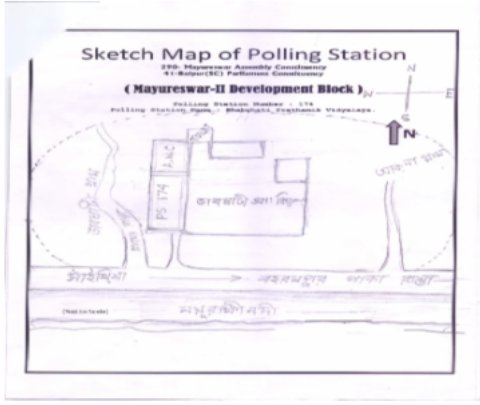

Nazri Naksha