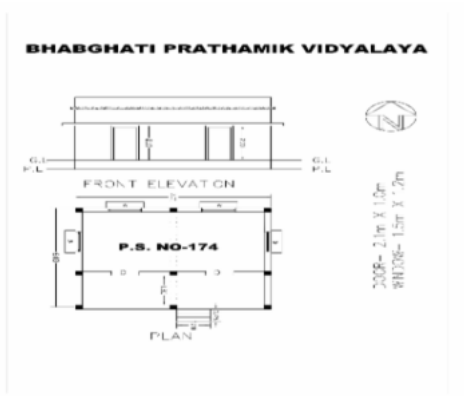

নির্বাচক নিবন্ধন আধিকারিকের স্বাক্ষর

Nazri Naksha

Google Map View

Polling Station Building Front View

Polling Station Front View

Cad View

Key MAP View

বিধানসভা নির্বাচনক্ষেত্রের নং, নাম : 290-ময়ূরেশ্বর  
ভাগ নং, নাম : 1-গ্রাম-ধোনারপাড়