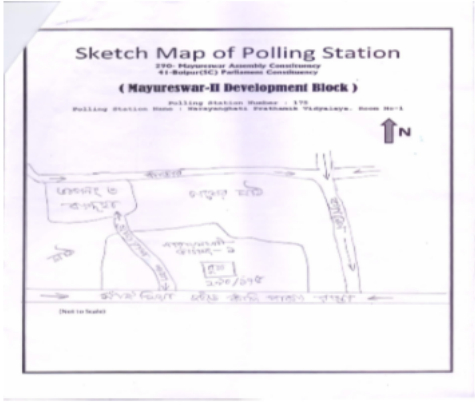

নির্বাচক নিবন্ধন আধিকারিকের স্বাক্ষর

Nazri Naksha

Google Map View

Polling Station Building Front View

Polling Station Front View

Cad View

Key MAP View

বিধানসভা নির্বাচনক্ষেত্রের নং, নাম : 290-ময়ূরেশ্বর  
ভাগ নং, নাম : 1-গ্রাম-নারায়নঘাটা