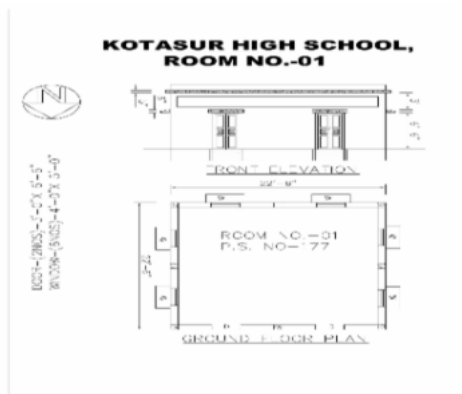

নির্বাচক নিবন্ধন আধিকারিকের স্বাক্ষর

Nazri Naksha

Google Map View

Polling Station Building Front View

Polling Station Front View

Cad View

Key MAP View

বিধানসভা নির্বাচনক্ষেত্রের নং, নাম : 290-ময়ূরেরশ্বর
ভাগ নং, নাম : 1-গ্রাম-কোটাসুর(কোটাসুর মোড় উত্তরদিক থেকে বহরাগ্রাম)