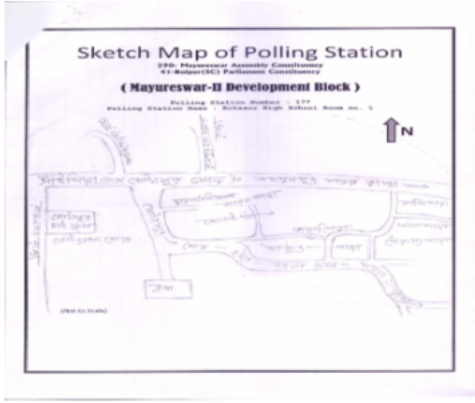

Nazri Naksha