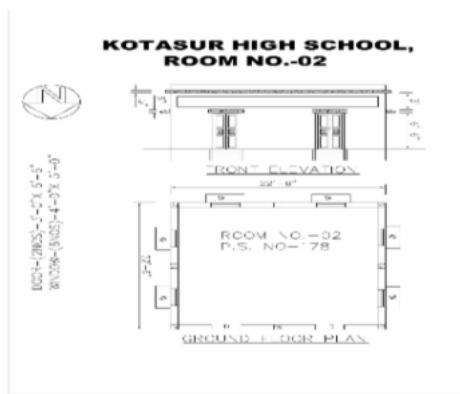

নির্বাচক নিবন্ধন আধিকারিকের স্বাক্ষর

Nazri Naksha

Google Map View

Polling Station Building Front View

Polling Station Front View

Cad View

Key MAP View

বিধানসভা নির্বাচনক্ষেত্রের নং, নাম : 290-ময়ূরেশ্বর
ভাগ নং, নাম : 1-গ্রাম-কোটাসুর (কোটাসুর মোড়ের দক্ষিণদিক থেকে বহরা গ্রাম)