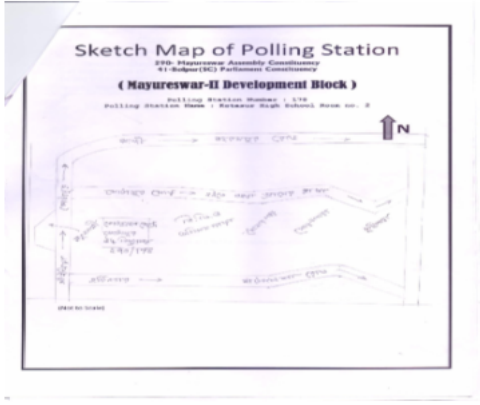

নির্বাচক নিবন্ধন আধিকারিকের স্বাক্ষর

Nazri Naksha

Google Map View

Polling Station Building Front View

Polling Station Front View

Cad View

Key MAP View

বিধানসভা নির্বাচনক্ষেত্রের নং, নাম : 290-ময়ূরেশ্বর
ভাগ নং, নাম : 1-গ্রাম-কোটাসুর (কোটাসুর মোড়ের দক্ষিণদিক থেকে বহরা গ্রাম)