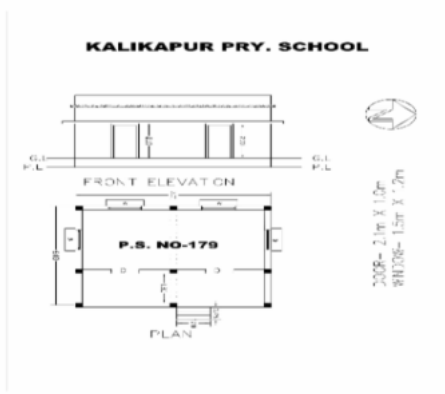

নির্বাচক নিবন্ধন আধিকারিকের স্বাক্ষর

Nazri Naksha

Google Map View

Polling Station Building Front View

Polling Station Front View

Cad View

Key MAP View

1 নাম : সুশান্ত কাহার পিতার নাম: শম্ভু কাহার বাড়ির নং : n0003 বয়স : 51 লিঙ্গ : পুরুষ	LPP1364520 ফটো উপলব্ধ	2 নাম : সুমনা কাহার স্বামীর নাম: সুশান্ত কাহার বাড়ির নং : n0003 বয়স : 49 লিঙ্গ : মহিলা	LPP1364215 ফটো উপলব্ধ	3 নাম : মালতী কাহার স্বামীর নাম: কার্তিক কাহার বাড়ির নং : n0003 বয়স : 55 লিঙ্গ : মহিলা	LPP2098663 ফটো উপলব্ধ
4 নাম : কালিরাম হাজরা পিতার নাম: গয়ানাথ হাজরা বাড়ির নং : n0003 বয়স : 38 লিঙ্গ : পুরুষ	RSR0744524 ফটো উপলব্ধ	5 নাম : সাড়ী হাজরা স্বামীর নাম: কালিরাম হাজরা বাড়ির নং : n0003 বয়স : 33 লিঙ্গ : মহিলা	RSR1476092 ফটো উপলব্ধ	6 নাম : কার্তিক কাহার পিতার নাম: শম্ভুনাথ কাহার বাড়ির নং : n0003 বয়স : 63 লিঙ্গ : পুরুষ	LPP1361062 ফটো উপলব্ধ
7 নাম : মানবী হাজরা কাহার স্বামীর নাম: রাকেশ কাহার বাড়ির নং : n0003 বয়স : 27 লিঙ্গ : মহিলা	RSR2065381 ফটো উপলব্ধ	8 নাম : খুশি কাহার স্বামীর নাম: বিশ্বজিৎ কাহার বাড়ির নং : এন0003 বয়স : 22 লিঙ্গ : মহিলা	RSR2185890 ফটো উপলব্ধ	9 নাম : রাকেশ কাহার পিতার নাম: সুশান্ত কাহার বাড়ির নং : n0003 বয়স : 29 লিঙ্গ : পুরুষ	RSR1784966 ফটো উপলব্ধ
10 নাম : বিশ্বজিৎ কাহার পিতার নাম: সুশান্ত কাহার বাড়ির নং : n0003 বয়স : 25 লিঙ্গ : পুরুষ	RSR1910223 ফটো উপলব্ধ	11 নাম : পৌরী বায়েন অন্যান্য: অরুণ বায়েন বাড়ির নং : n0098 বয়স : 33 লিঙ্গ : পুরুষ	RSR1390665 ফটো উপলব্ধ	12 নাম : পার্বতী গড়াই স্বামীর নাম: সুভাষ গড়াই বাড়ির নং : n0089 বয়স : 62 লিঙ্গ : মহিলা	WB/41/290/324246 ফটো উপলব্ধ
# নাম : প্রকাশ চন্দ্র ঘোষ পিতার নাম: বনেন্দ্র ঘোষ বাড়ির নং : n0214 বয়স : 36 লিঙ্গ : পুরুষ	SIP1126705 ফটো উপলব্ধ	14 নাম : চুমকী ঘোষ স্বামীর নাম: প্রকাশ চন্দ্র ঘোষ বাড়ির নং : n0215 বয়স : 30 লিঙ্গ : মহিলা	SIP1621572 ফটো উপলব্ধ	15 নাম : সপ্তম ঘোষ পিতার নাম: সঞ্জিব ঘোষ বাড়ির নং : n0104 বয়স : 26 লিঙ্গ : পুরুষ	RSR1816453 ফটো উপলব্ধ
16 নাম : সুখী ঘোষ স্বামীর নাম: রবি ঘোষ বাড়ির নং : n0194 বয়স : 28 লিঙ্গ : মহিলা	RSR1784958 ফটো উপলব্ধ	17 নাম : সুপ্রিয়া ঘোষ স্বামীর নাম: সুকান্ত ঘোষ বাড়ির নং : n0118 বয়স : 26 লিঙ্গ : মহিলা	RSR1816438 ফটো উপলব্ধ	18 নাম : ফেল্পী ঘোষ স্বামীর নাম: সরেশ ঘোষ বাড়ির নং : n0123 বয়স : 33 লিঙ্গ : মহিলা	RSR1784909 ফটো উপলব্ধ
19 নাম : শিবনাথ ঘোষ পিতার নাম: সেন্টু ঘোষ বাড়ির নং : এন0108 বয়স : 22 লিঙ্গ : পুরুষ	RSR2185783 ফটো উপলব্ধ	20 নাম : রুপালী ঘোষ স্বামীর নাম: সঞ্জয় ঘোষ বাড়ির নং : n0103 বয়স : 27 লিঙ্গ : মহিলা	RSR1784883 ফটো উপলব্ধ	21 নাম : চিরঞ্জিৎ ঘোষ পিতার নাম: অচিন্তা ঘোষ বাড়ির নং : এন0103 বয়স : 22 লিঙ্গ : পুরুষ	RSR2185767 ফটো উপলব্ধ
22 নাম : দীপ্তি ঘোষ স্বামীর নাম: গোপাল ঘোষ বাড়ির নং : n0195 বয়স : 30 লিঙ্গ : মহিলা	RSR1784859 ফটো উপলব্ধ	23 নাম : দিলীপ ঘোষ পিতার নাম: অনাথ ঘোষ বাড়ির নং : n0023 বয়স : 66 লিঙ্গ : পুরুষ	WB/41/290/324262 ফটো উপলব্ধ	24 নাম : ভানু ঘোষ স্বামীর নাম: দিলীপ ঘোষ বাড়ির নং : n0023 বয়স : 62 লিঙ্গ : মহিলা	WB/41/290/324367 ফটো উপলব্ধ
25 নাম : পরমা ঘোষ স্বামীর নাম: দুকড়ি ঘোষ বাড়ির নং : n0102 বয়স : 41 লিঙ্গ : মহিলা	RSR1226976 ফটো উপলব্ধ	26 নাম : দুকড়ি ঘোষ পিতার নাম: কাচু ঘোষ বাড়ির নং : n0102 বয়স : 38 লিঙ্গ : পুরুষ	RSR0744581 ফটো উপলব্ধ	27 নাম : কাচু ঘোষ পিতার নাম: অটল ঘোষ বাড়ির নং : n0103 বয়স : 70 লিঙ্গ : পুরুষ	WB/10/065/186134 ফটো উপলব্ধ
28 নাম : লক্ষী ঘোষ পিতার নাম: গনপতি ঘোষ বাড়ির নং : n0111 বয়স : 40 লিঙ্গ : পুরুষ	RSR1226984 ফটো উপলব্ধ	29 নাম : শুভজিৎ ঘোষ পিতার নাম: লক্ষী ঘোষ বাড়ির নং : এন0111 বয়স : 21 লিঙ্গ : পুরুষ	RSR2361749 ফটো উপলব্ধ	30 নাম : নান্দু ঘোষ স্বামীর নাম: গনপতি ঘোষ বাড়ির নং : n0110 বয়স : 85 লিঙ্গ : মহিলা	WB/10/065/186160 ফটো উপলব্ধ