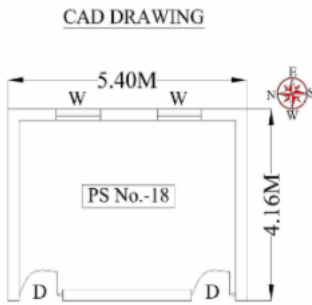

নির্বাচক নিবন্ধন আধিকারিকের স্বাক্ষর

Nazri Naksha

Google Map View

Polling Station Building Front View

Polling Station Front View

Cad View

Key MAP View

1 নাম : গিরিধারী ঘোষ পিতার নাম: সতন ঘোষ বাড়ির নং : এন0181 বয়স : 25 লিঙ্গ : পুরুষ	RSR1871748 ফটো উপলব্ধ	2 নাম : শিবনাথ ঘোষ পিতার নাম: প্রশান্ত ঘোষ বাড়ির নং : এন0186 বয়স : 22 লিঙ্গ : পুরুষ	RSR2263085 ফটো উপলব্ধ	3 নাম : টাটু টুডু পিতার নাম: টাটু টুডু বাড়ির নং : n0082 বয়স : 38 লিঙ্গ : পুরুষ	RSR1515790 ফটো উপলব্ধ
4 নাম : গোপাল দত্ত পিতার নাম: উত্তম দত্ত বাড়ির নং : n0265 বয়স : 27 লিঙ্গ : পুরুষ	RSR1749407 ফটো উপলব্ধ	5 নাম : আল্পনা দত্ত স্বামীর নাম: উত্তম দত্ত বাড়ির নং : n0015 বয়স : 49 লিঙ্গ : মহিলা	RSR1961291 ফটো উপলব্ধ	6 নাম : গায়ত্রী দত্ত স্বামীর নাম: নরেন দত্ত বাড়ির নং : n0007 বয়স : 60 লিঙ্গ : মহিলা	WB/42/291/591596 ফটো উপলব্ধ
7 নাম : উত্তম দত্ত পিতার নাম: সত্যনারায়ন দত্ত বাড়ির নং : n0015 বয়স : 54 লিঙ্গ : পুরুষ	WB/42/291/591747 ফটো উপলব্ধ	8 নাম : মহামায়া দত্ত স্বামীর নাম: সত্যনারায়ন দত্ত বাড়ির নং : n0015 বয়স : 100 লিঙ্গ : মহিলা	WB/42/291/591182 ফটো উপলব্ধ	9 নাম : সুব্রত লেট পিতার নাম: অশ্বিনী লেট বাড়ির নং : n0032 বয়স : 31 লিঙ্গ : পুরুষ	RSR1672294 ফটো উপলব্ধ
10 নাম : পার্বতী লেট স্বামীর নাম: মঙ্গল লেট বাড়ির নং : n0058 বয়স : 52 লিঙ্গ : মহিলা	RSR2311850 ফটো উপলব্ধ	11 নাম : সুজয় লেট পিতার নাম: নন্দ কুমার লেট বাড়ির নং : n0068 বয়স : 32 লিঙ্গ : পুরুষ	RSR1515758 ফটো উপলব্ধ	12 নাম : টুম্পা লেট স্বামীর নাম: আশীষ লেট বাড়ির নং : n0312 বয়স : 31 লিঙ্গ : মহিলা	RSR1852565 ফটো উপলব্ধ
13 নাম : রানু লেট স্বামীর নাম: সুব্রত লেট বাড়ির নং : n0313 বয়স : 26 লিঙ্গ : মহিলা	RSR1852573 ফটো উপলব্ধ	14 নাম : শিবু লেট পিতার নাম: কিশোর লেট বাড়ির নং : n0247 বয়স : 29 লিঙ্গ : পুরুষ	RSR1749225 ফটো উপলব্ধ	15 নাম : বুদ্ধদেব লেট পিতার নাম: অশ্বিনী লেট বাড়ির নং : n0031 বয়স : 33 লিঙ্গ : পুরুষ	RSR1612332 ফটো উপলব্ধ
16 নাম : বিশ্বনাথ লেট পিতার নাম: শ্যামল লেট বাড়ির নং : n0244 বয়স : 27 লিঙ্গ : পুরুষ	RSR1749191 ফটো উপলব্ধ	17 নাম : পূর্ণিমা লেট স্বামীর নাম: ঈশ্বর লেট বাড়ির নং : n0040 বয়স : 41 লিঙ্গ : মহিলা	CBF2925477 ফটো উপলব্ধ	18 নাম : তুলসী লেট পিতার নাম: গোবর্ধন লেট বাড়ির নং : এন0020 বয়স : 62 লিঙ্গ : পুরুষ	RSR1917327 ফটো উপলব্ধ
19 নাম : উত্তম লেট পিতার নাম: রামপ্রসাদ লেট বাড়ির নং : এন0022 বয়স : 55 লিঙ্গ : পুরুষ	RSR1917343 ফটো উপলব্ধ	20 নাম : টুম্পা লেট স্বামীর নাম: আশা লেট বাড়ির নং : nং0030 বয়স : 26 লিঙ্গ : মহিলা	RSR1894906 ফটো উপলব্ধ	21 নাম : বিধান লেট পিতার নাম: অশোক লেট বাড়ির নং : এন0045 বয়স : 26 লিঙ্গ : পুরুষ	RSR1894922 ফটো উপলব্ধ
22 নাম : জয়ন্তী লেট স্বামীর নাম: নন্দ কুমার লেট বাড়ির নং : n0068 বয়স : 47 লিঙ্গ : মহিলা	CBF1774595 ফটো উপলব্ধ	23 নাম : বানি লেট স্বামীর নাম: সোমনাথ লেট বাড়ির নং : এন0053 বয়স : 26 লিঙ্গ : মহিলা	RSR1894856 ফটো উপলব্ধ	24 নাম : কাঞ্চন লেট পিতার নাম: বিকাশ লেট বাড়ির নং : nং0057 বয়স : 25 লিঙ্গ : পুরুষ	RSR1894864 ফটো উপলব্ধ
25 নাম : তুলি লেট স্বামীর নাম: বিশ্বজিৎ লেট বাড়ির নং : n0043 বয়স : 28 লিঙ্গ : মহিলা	RSR1672344 ফটো উপলব্ধ	26 নাম : রামকৃষ্ণ লেট পিতার নাম: প্রহ্লাদ লেট বাড়ির নং : n0069 বয়স : 29 লিঙ্গ : পুরুষ	RSR1672351 ফটো উপলব্ধ	27 নাম : ইন্দানী লেট স্বামীর নাম: দিনেশ লেট বাড়ির নং : n0018 বয়স : 29 লিঙ্গ : মহিলা	RSR1672369 ফটো উপলব্ধ
28 নাম : রাশী লেট স্বামীর নাম: বসন্ত লেট বাড়ির নং : n0031 বয়স : 31 লিঙ্গ : মহিলা	RSR1672377 ফটো উপলব্ধ	29 নাম : সব্যসাচী লেট পিতার নাম: অশোক লেট বাড়ির নং : n0045 বয়স : 28 লিঙ্গ : পুরুষ	RSR1672401 ফটো উপলব্ধ	30 নাম : অমিত লেট পিতার নাম: ভাগ্যধর লেট বাড়ির নং : n0063 বয়স : 29 লিঙ্গ : পুরুষ	RSR1672302 ফটো উপলব্ধ