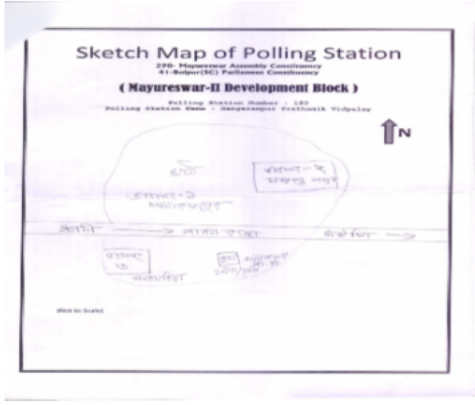

Nazri Naksha