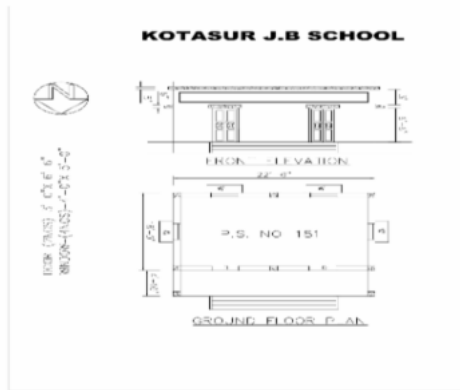

নির্বাচক নিবন্ধন আধিকারিকের স্বাক্ষর

Nazri Naksha

Google Map View

Polling Station Building Front View

Polling Station Front View

Cad View

Key MAP View

1 নাম : সরস্বতী সরকার স্বামীর নাম: অরুণ কুমার সরকার বাড়ির নং : n0075 বয়স : 75 লিঙ্গ : মহিলা	LPP0018614 ফটো উপলব্ধ	2 নাম : অরুণ কুমার সরকার পিতার নাম: কান্তিরাম সরকার বাড়ির নং : n0076 বয়স : 84 লিঙ্গ : পুরুষ	LPP0018937 ফটো উপলব্ধ	3 নাম : কৃষ্ণা দলুই পিতার নাম: প্রশান্ত দলুই বাড়ির নং : n0007 বয়স : 39 লিঙ্গ : মহিলা	RSR1227768 ফটো উপলব্ধ
4 নাম : তুলসী দলুই স্বামীর নাম: প্রশান্ত দলুই বাড়ির নং : n0007 বয়স : 57 লিঙ্গ : মহিলা	LPP1363860 ফটো উপলব্ধ	5 নাম : প্রশান্ত দলুই পিতার নাম: মনোথ দলুই বাড়ির নং : n0007 বয়স : 71 লিঙ্গ : পুরুষ	LPP1363787 ফটো উপলব্ধ	6 নাম : বনমালা দলুই পিতার নাম: সতীশ দলুই বাড়ির নং : n0007 বয়স : 79 লিঙ্গ : মহিলা	LPP2372738 ফটো উপলব্ধ
7 নাম : শুভজিৎ সরকার পিতার নাম: অভিজিৎ সরকার বাড়ির নং : এন0075 বয়স : 22 লিঙ্গ : পুরুষ	RSR2186740 ফটো উপলব্ধ	8 নাম : বুলটি দলুই স্বামীর নাম: হরিন্দাস দলুই বাড়ির নং : n0007 বয়স : 28 লিঙ্গ : মহিলা	RSR1721174 ফটো উপলব্ধ	9 নাম : রীতা দলুই পিতার নাম: গৌরাজ দলুই বাড়ির নং : হটিনগর বয়স : 20 লিঙ্গ : মহিলা	RSR2375913 ফটো উপলব্ধ
10 নাম : ক্ষুদিরাম কর্মকার পিতার নাম: মহাদেব কর্মকার বাড়ির নং : n0014 বয়স : 58 লিঙ্গ : পুরুষ	WB/41/290/330372 ফটো উপলব্ধ	11 নাম : সাবিত্রী কর্মকার স্বামীর নাম: ক্ষুদিরাম কর্মকার বাড়ির নং : n0014 বয়স : 56 লিঙ্গ : মহিলা	LPP1411230 ফটো উপলব্ধ	12 নাম : সুভাষ কর্মকার পিতার নাম: ক্ষুদিরাম কর্মকার বাড়ির নং : n0014 বয়স : 42 লিঙ্গ : পুরুষ	RSR1127919 ফটো উপলব্ধ
13 নাম : রেখা কর্মকার স্বামীর নাম: সুভাষ কর্মকার বাড়ির নং : n0014 বয়স : 34 লিঙ্গ : মহিলা	RSR1574466 ফটো উপলব্ধ	14 নাম : মাধুরী কোনাই স্বামীর নাম: কাজল কোনাই বাড়ির নং : n0141 বয়স : 26 লিঙ্গ : মহিলা	RSR1907997 ফটো উপলব্ধ	15 নাম : জ্যোৎস্না গড়াই স্বামীর নাম: কানন গড়াই বাড়ির নং : n0020 বয়স : 58 লিঙ্গ : মহিলা	LPP1411222 ফটো উপলব্ধ
16 নাম : পূর্ণিমা গড়াই স্বামীর নাম: সন্ন্যাসী গড়াই বাড়ির নং : n0093 বয়স : 51 লিঙ্গ : মহিলা	LPP2303170 ফটো উপলব্ধ	17 নাম : সন্ন্যাসী গড়াই পিতার নাম: সমাদীশ গড়াই বাড়ির নং : n0092 বয়স : 58 লিঙ্গ : পুরুষ	LPP2303162 ফটো উপলব্ধ	18 নাম : শিবু গড়াই পিতার নাম: সন্ন্যাসী গড়াই বাড়ির নং : n0245 বয়স : 27 লিঙ্গ : পুরুষ	RSR1807809 ফটো উপলব্ধ
19 নাম : সুধাময় গড়াই পিতার নাম: দিলীপ গড়াই বাড়ির নং : N0025 বয়স : 27 লিঙ্গ : পুরুষ	RSR1816644 ফটো উপলব্ধ	20 নাম : দীপা গড়াই স্বামীর নাম: উজ্জল কুমার গড়াই বাড়ির নং : এন0089 বয়স : 35 লিঙ্গ : মহিলা	SIP1703396 ফটো উপলব্ধ	21 নাম : সৌরভ গরুই পিতার নাম: তাপস গরুই বাড়ির নং : নং12 বয়স : 24 লিঙ্গ : পুরুষ	RSR2066462 ফটো উপলব্ধ
22 নাম : সুমনা গড়াই পিতার নাম: সুভাষ গড়াই বাড়ির নং : এন0018 বয়স : 23 লিঙ্গ : মহিলা	RSR2127991 ফটো উপলব্ধ	23 নাম : রিঙ্কু গড়াই স্বামীর নাম: বিদ্যুৎ গড়াই বাড়ির নং : এন0012 বয়স : 25 লিঙ্গ : মহিলা	ZPT1978857 ফটো উপলব্ধ	24 নাম : সুমিত্রা গড়াই স্বামীর নাম: স্বপন গড়াই বাড়ির নং : n0026 বয়স : 52 লিঙ্গ : মহিলা	RSR2108249 ফটো উপলব্ধ
25 নাম : লালু গড়াই পিতার নাম: লক্ষণ গড়াই বাড়ির নং : n0027 বয়স : 59 লিঙ্গ : পুরুষ	RSR2108264 ফটো উপলব্ধ	26 নাম : শ্রীমন্ত গড়াই পিতার নাম: সুভাষ গড়াই বাড়ির নং : এন0018 বয়স : 22 লিঙ্গ : পুরুষ	RSR2186963 ফটো উপলব্ধ	27 নাম : তাপস গড়াই পিতার নাম: কিঙ্কর চন্দ্র গড়াই বাড়ির নং : n0012 বয়স : 48 লিঙ্গ : পুরুষ	LPP2101525 ফটো উপলব্ধ
28 নাম : বিদ্যুৎ গড়াই পিতার নাম: তাপস গড়াই বাড়ির নং : n0012 বয়স : 28 লিঙ্গ : পুরুষ	RSR1721117 ফটো উপলব্ধ	29 নাম : অনিমা গড়াই স্বামীর নাম: গনেশ গড়াই বাড়ির নং : n0030 বয়স : 50 লিঙ্গ : মহিলা	LPP1362789 ফটো উপলব্ধ	30 নাম : নীলিমা গড়াই স্বামীর নাম: নারায়ণ গড়াই বাড়ির নং : n0030 বয়স : 46 লিঙ্গ : মহিলা	LPP1362797 ফটো উপলব্ধ